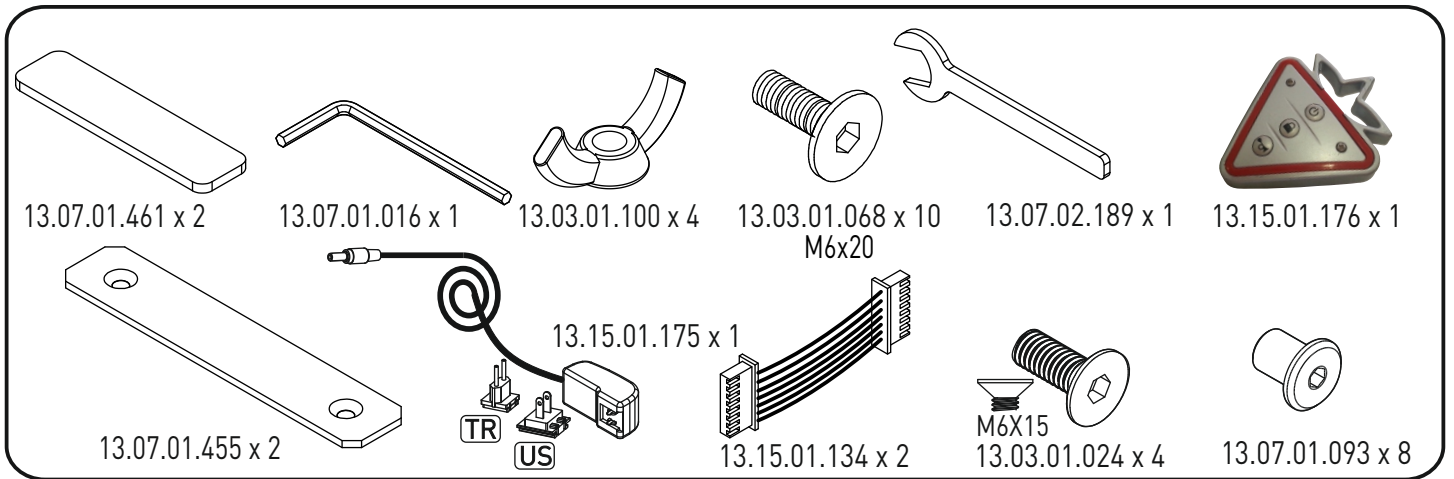

20.02.1370.00

GARANTİ BELGESİ VE
KULLANMA KILAVUZU

WARRANTY CERTIFICATE
AND USER MANUAL

شهادة الضمان ودليل المستخدم

3 / 3

1

7 inch
18 cm
8 inch
20,5 cm
9 inch
23 cm

2

7 inch
18 cm
8 inch
20,5 cm
9 inch
23 cm

3

18.02.1370.207

13.14.03.676

18.02.1370.018

4

18.02.1370.208

13.14.03.678