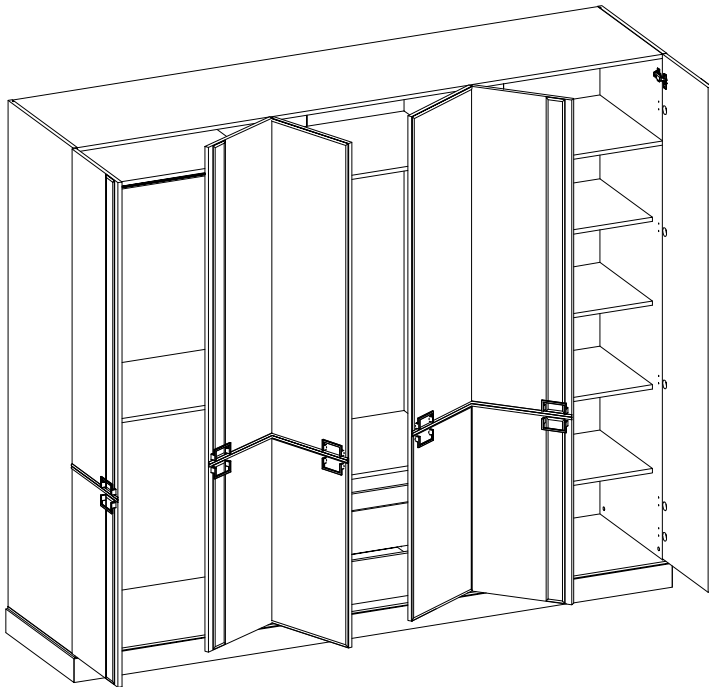

ZARA 6 KAPILI DOLAP

ZARA 6 DOOR LOCKER

07

08

09

9

10