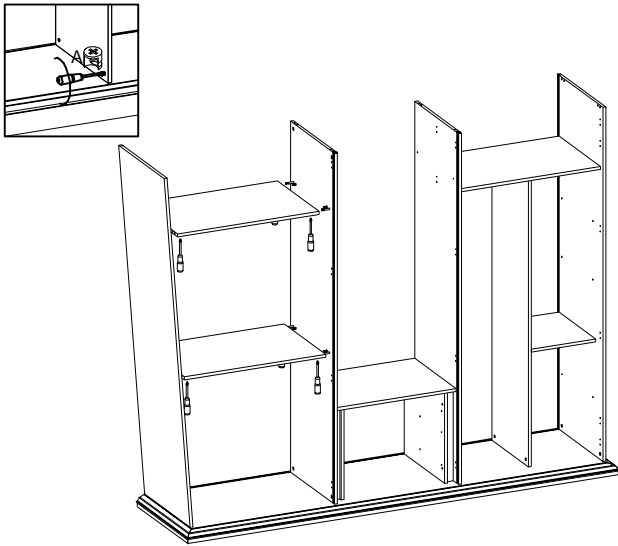

ZARA 6 KAPILI DOLAP

ZARA 6 DOOR LOCKER

01

02

03

04

05

06

Ø15 MINIFIX BAŞLIK	MINIFIX MİL	MINIFIX TAPA	PLASTİK KAVELA	METAL BAŞLI RAF PİMİ	ARKALIK SIKIŞTIRMA	VIDA 3,5*25 RYSB	ASKI FLANŞI	VIDA 3,5*16 YHB	ASKI BORUSU	35x40mm RAY	M4*22 KULP VIDASI	KULP	MENTEŞE GÖVDE	MENTEŞE TABANI	KABİN VIDASI
A	B	D	C	E	P	V2	H	V1	Z	S	M1	K01	H01	H02	VK
70 ADET	70 ADET	70 ADET	52 ADET	12 ADET	24 ADET	24 ADET	8 ADET	136 ADET	4 ADET	3 TAKIM	12 ADET	4 ADET	30 ADET	30 ADET	4 ADET