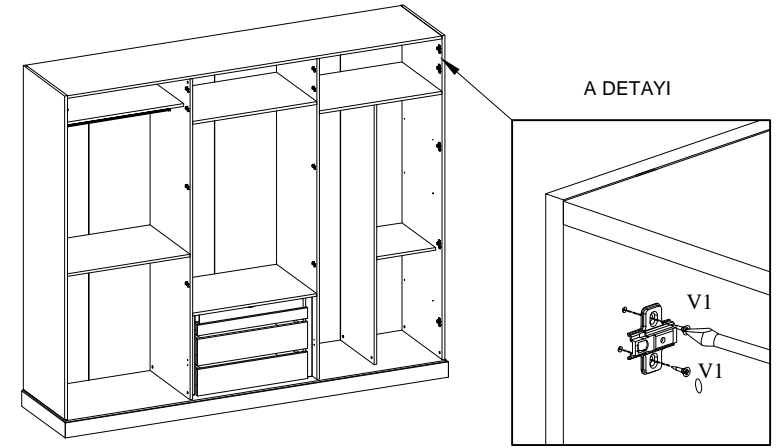

ZARA 6 KAPILI DOLAP

ZARA 6 DOOR LOCKER

07

08

09

9

10