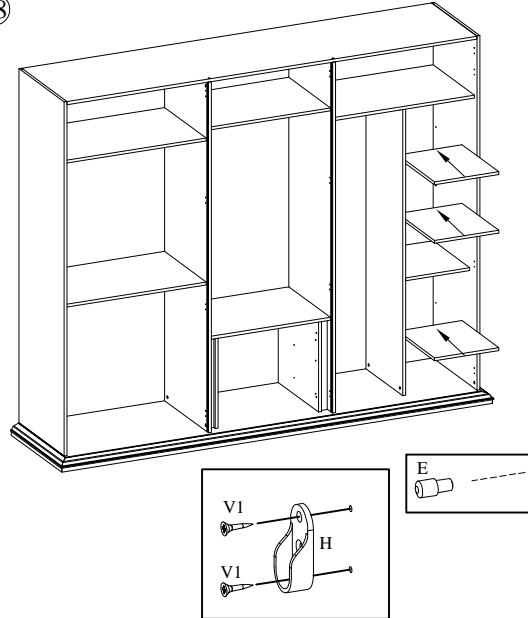

ZARA 6 KAPILI DOLAP

ZARA 6 DOOR LOCKER

07

08

09

9

10