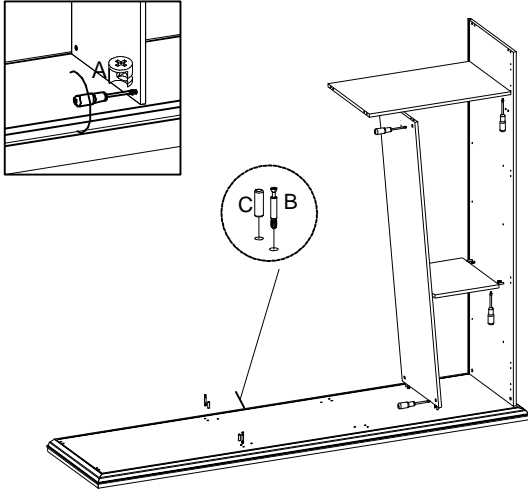

ZARA 6 KAPILI DOLAP

ZARA 6 DOOR LOCKER

01