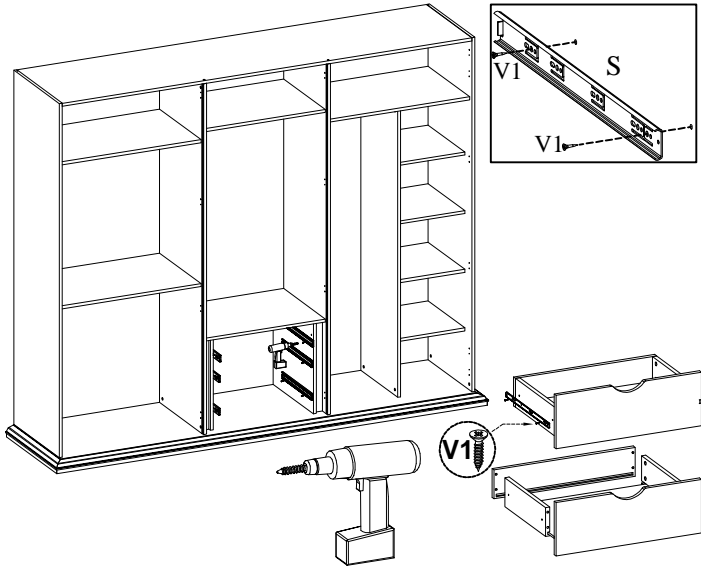

ZARA 6 KAPILI DOLAP

ZARA 6 DOOR LOCKER

07