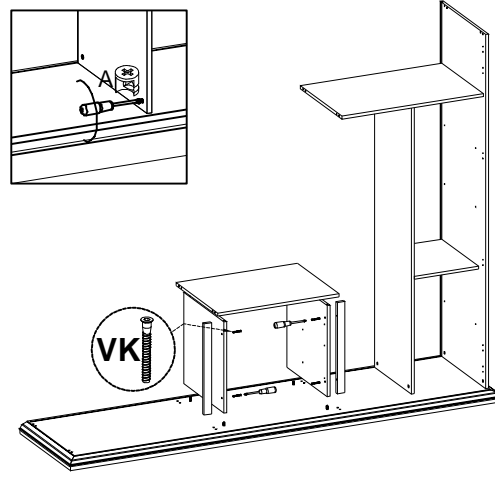

ZARA 6 KAPILI DOLAP

ZARA 6 DOOR LOCKER

01

02

03

04

05

06

Ø15 MINIFIX BAŞLIK	MINIFIX MİL	MINIFIX TAPA	PLASTİK KAVELA	METAL BAŞLI RAF PİMİ	ARKALIK SIKIŞTIRMA	VIDA 3,5*25 RYSB	ASKI FLANŞI	VIDA 3,5*16 YHB	ASKI BORUSU	35x40mm RAY	M4*22 KULP VIDASI	KULP	MENTEŞE GÖVDE	MENTEŞE TABANI	KABİN VIDASI
A	B	D	C	E	P	V2	H	V1	Z	S	M1	K01	H01	H02	VK
70 ADET	70 ADET	70 ADET	52 ADET	12 ADET	24 ADET	24 ADET	8 ADET	136 ADET	4 ADET	3 TAKIM	12 ADET	4 ADET	30 ADET	30 ADET	4 ADET