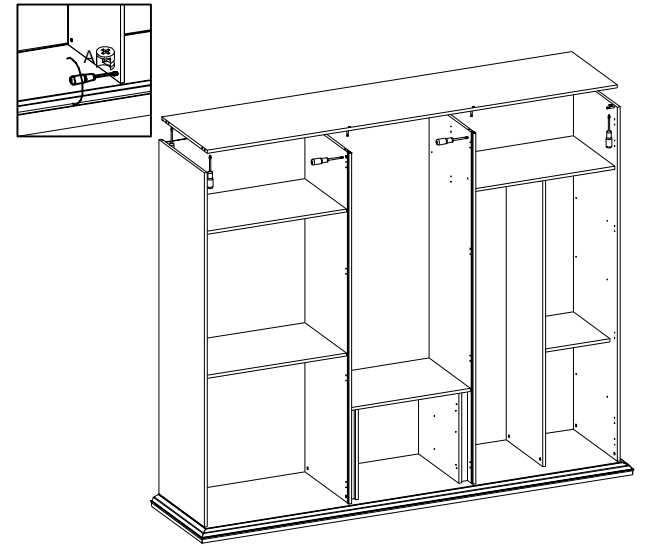

ZARA 6 KAPILI DOLAP

ZARA 6 DOOR LOCKER

01

02

03

04

05

06

Ø15 MINIFIX BAŞLIK	MINIFIX MİL	MINIFIX TAPA	PLASTİK KAVELA	METAL BAŞLI RAF PİMİ	ARKALIK SIKIŞTIRMA	VIDA 3,5*25 RYSB	ASKI FLANŞI	VIDA 3,5*16 YHB	ASKI BORUSU	35x40mm RAY	M4*22 KULP VIDASI	KULP	MENTEŞE GÖVDE	MENTEŞE TABANI	KABİN VIDASI
A	B	D	C	E	P	V2	H	V1	Z	S	M1	K01	H01	H02	VK
70 ADET	70 ADET	70 ADET	52 ADET	12 ADET	24 ADET	24 ADET	8 ADET	136 ADET	4 ADET	3 TAKIM	12 ADET	4 ADET	30 ADET	30 ADET	4 ADET