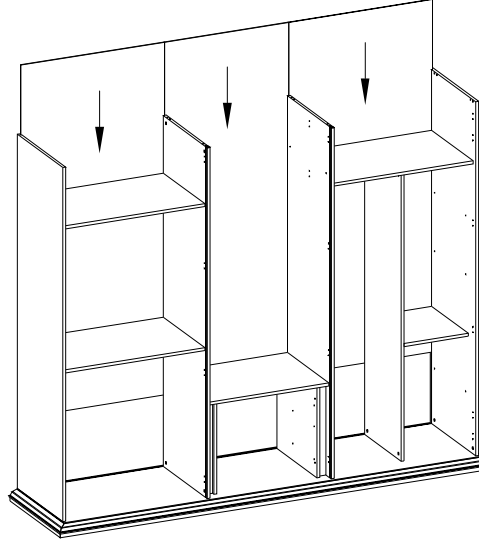

ZARA 6 KAPILI DOLAP

ZARA 6 DOOR LOCKER

01

02

03

04

05

06

Ø15 MINIFIX BAŞLIK	MINIFIX MİL	MINIFIX TAPA	PLASTİK KAVELA	METAL BAŞLI RAF PİMİ	ARKALIK SIKIŞTIRMA	VIDA 3,5*25 RYSB	ASKI FLANŞI	VIDA 3,5*16 YHB	ASKI BORUSU	35x40mm RAY	M4*22 KULP VIDASI	KULP	MENTEŞE GÖVDE	MENTEŞE TABANI	KABİN VIDASI
A	B	D	C	E	P	V2	H	V1	Z	S	M1	K01	H01	H02	VK
70 ADET	70 ADET	70 ADET	52 ADET	12 ADET	24 ADET	24 ADET	8 ADET	136 ADET	4 ADET	3 TAKIM	12 ADET	4 ADET	30 ADET	30 ADET	4 ADET