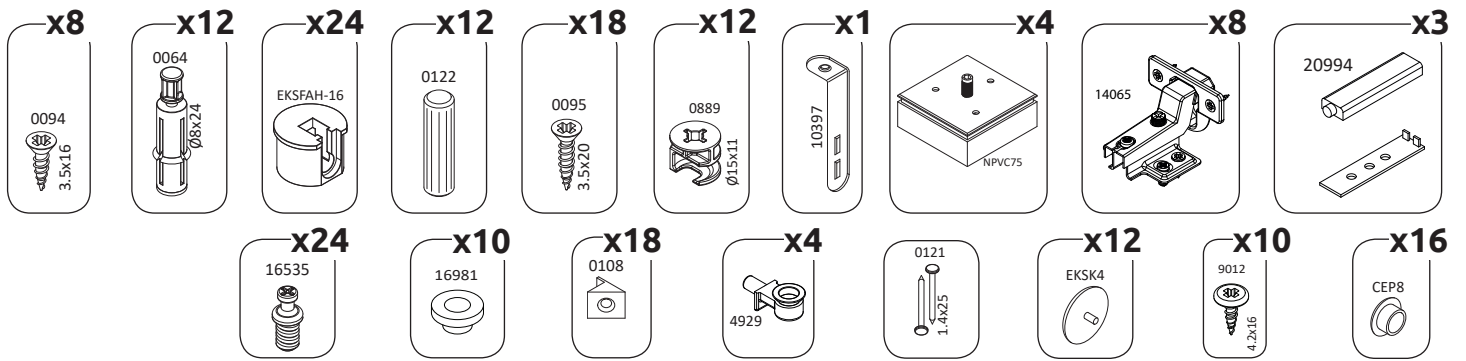

IMPORTANT - READ CAREFULLY - RETAIN FOR FUTURE REFERENCE
 WICHTIG - SORGFÄLTIG LESEN UND AUFBEWAHREN

STELA-V2S
 LWH - 771x406x1492

1

2

3

4

5

6

7

8

9

20994

0094
3.5x16

10

EKSK4

CEP8