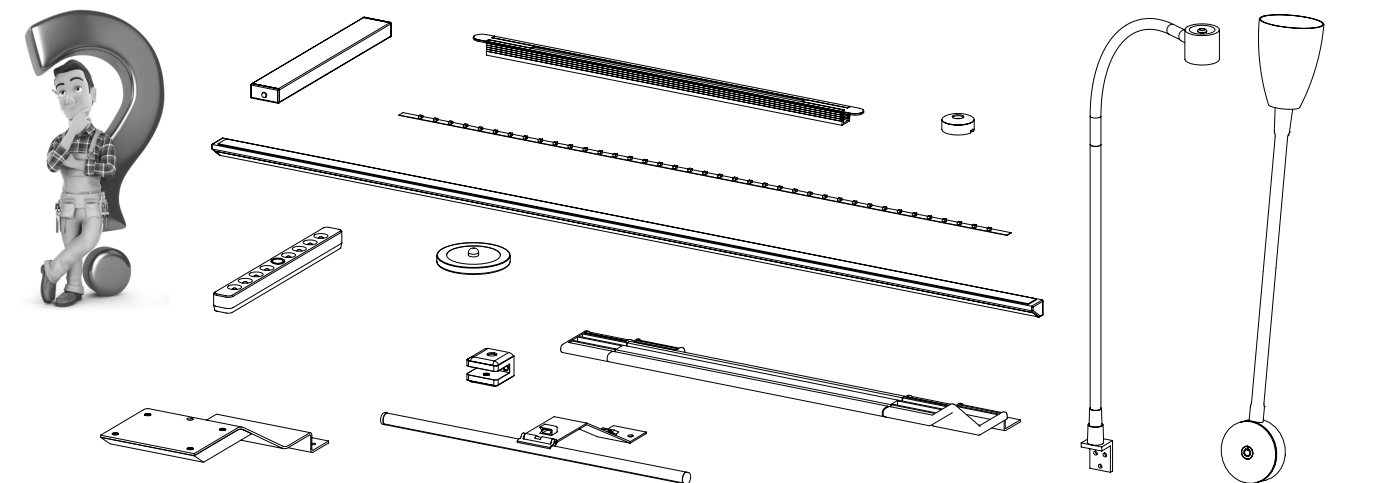

MZ036_03

rauch

D, CH, AT, LU
GB, US
F, BE, NC
NL
IT
SLO
SCG
H
BG
CZ, SK
S
RO
E
PL

Demontage Elektrobauteile
Disassembly instructions for electrical components
Instructions de démontage des composants électriques
Demontagehandleiding elektrische onderdelen
Istruzioni per lo smontaggio di componenti elettrici
Navodila za demontažo elektronskih sestavnih delov
Uputstvo za demontažu električnih komponenata
Elektromos részegységek szétszerelési útmutatója
Ръководство за демонтаж електрически компоненти
Návod pro demontáž elektronických součástek
Demonteringsanvisning för elektrobyggsdelar
Instrucțiuni de demontare piese componente electrice
Manual de desmontaje de componentes electrónicos
Demontaż komponentów elektrycznych

Recycling
recycle
recyclage
reciclado
riciclo
recycling

	Austauschbarkeit: NEIN	Austauschbar „Professionals“ JA	Austauschbar „Endkunde“ JA
Separates Betriebsgerät			
Lichtquelle Hinweis: auch für nicht LED-basierte Lichtquellen verfügbar.			

1

1.

2.

3.

3.

4.