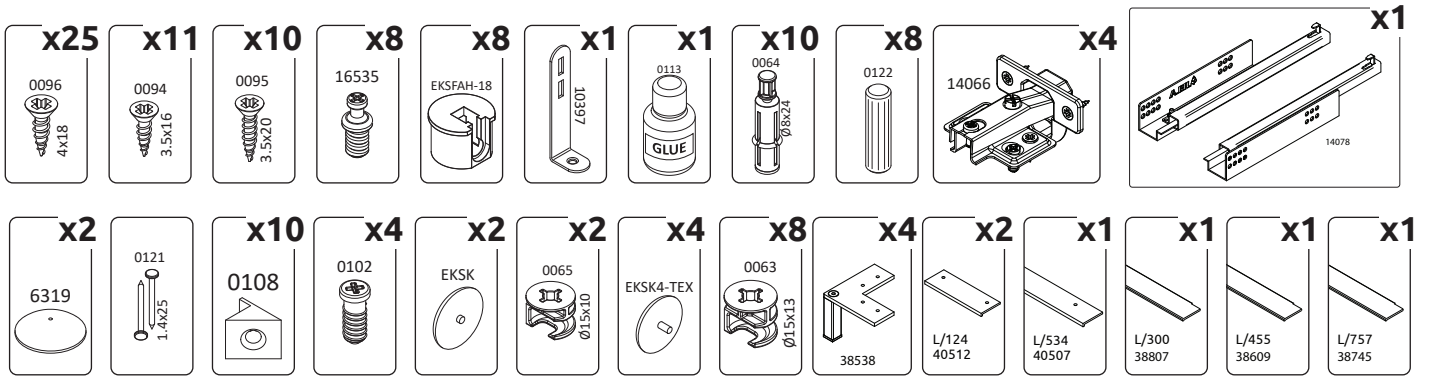

IMPORTANT - READ CAREFULLY - RETAIN FOR FUTURE REFERENCE  
WICHTIG - SORGFÄLTIG LESEN UND AUFBEWAHREN

**ONYX-CPL21**  
LHW - 760x1008x352

1

2

3

4

**5**

**6**

10

11

12

13

0158x0757M

14

15