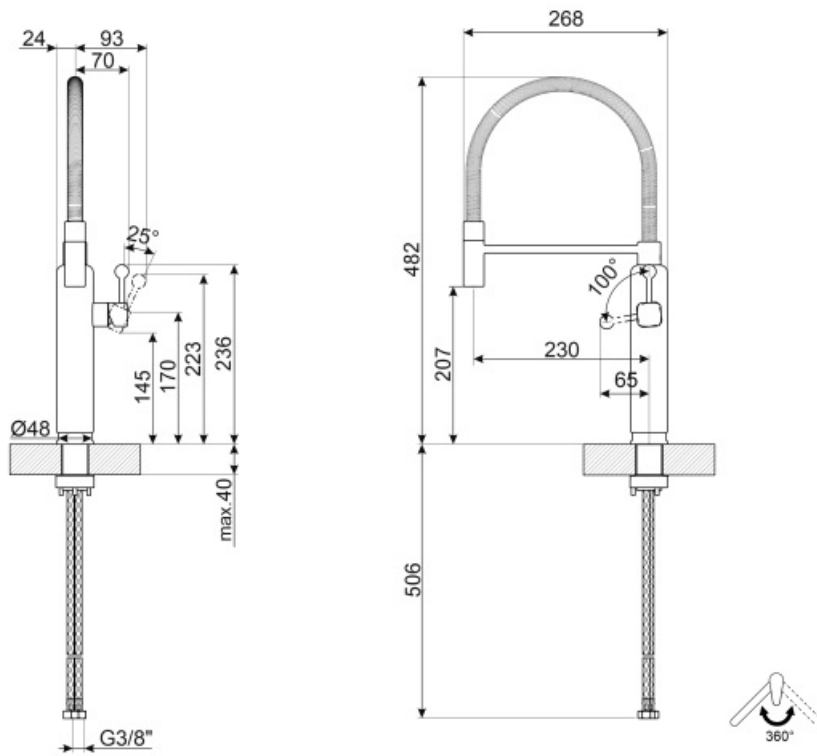

MDF50BL

Familia de produse	Robinete
Material	Alamă
Gură de scurgere pivotantă	Da
Rotire burlan pivotant	360 °

Estetică

Estetică	Stilul anilor 50	Duș mână	Cu un singur jet
Culoare	Negru	Tip de jet	Cu un singur jet
Finisaj	Crom	Aerator	Da
Tip de gură de scurgere	Gură de scurgere cu arc	Număr furtunuri flexibile	2
Tip robinet	Manetă unică semi-profesională		

Caracteristici tehnice

Caracteristici	ESC	Presiune minimă	0,5 bar
Lungime furtunuri flexibile	450 mm	Presiune optimă	3 bar
Racord flexibil pentru furtunuri	3/8 "	Water production (l/min)	8,3 l
Tip cartuș disc ceramic	25 Ø	Diametrul orificiului robinetului	35 mm
Presiune maximă	5 bar		

Informațiile logistice

Înălțime produs (mm)	482 mm
----------------------	--------

Symbols glossary (TT)

ESC: cu sistemul ESC de economisire a energiei, maneta de comandă poziționată în mijloc distribuie numai apă rece și nu 50 % din cea caldă și 50 % din cea

Rotire burlan pivotant 360°

Dușul de mână mobil pentru robinetele Semi-Professional cu gura de scurgere înaltă vă permite să ajungeți cu ușurință în fiecare punct al chiuvetei.