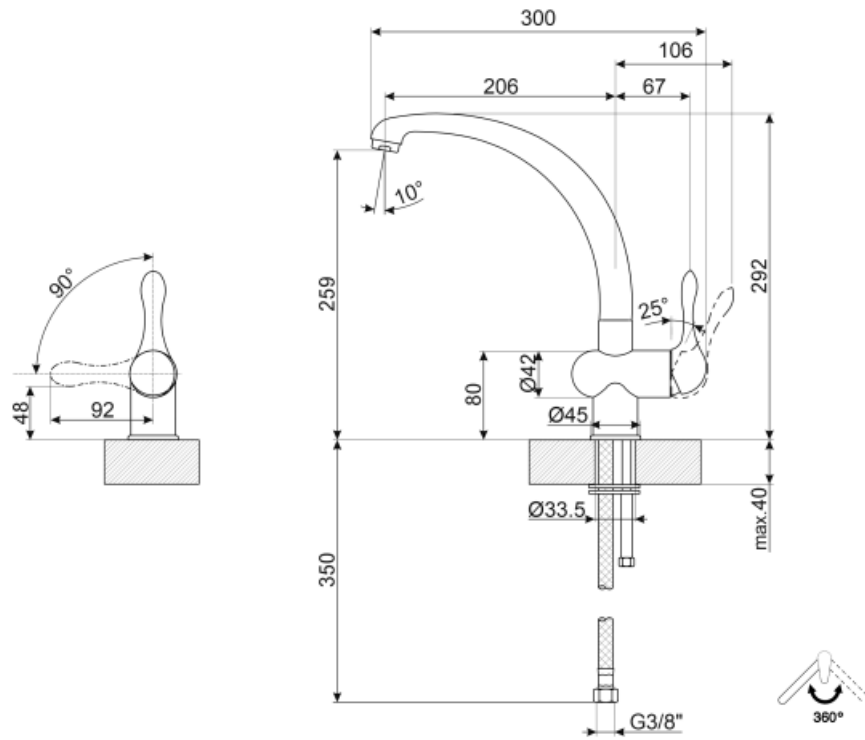

Caracteristici tehnice

Lungime furtunuri flexibile

300 mm

Racord flexibil pentru furtunuri

3/8 "

Tip cartuş disc ceramic

35 Ø

Presiune maximă

5 bar

Presiune minimă

0,5 bar

Presiune optimă

3 bar

Water production (l/min)

14 l

Diametrul orificiului robinetului

35 mm

Informațiile logistice

Înălțime produs (mm)

292 mm

Symbols glossary (TT)

Rotire burlan pivotant 360°