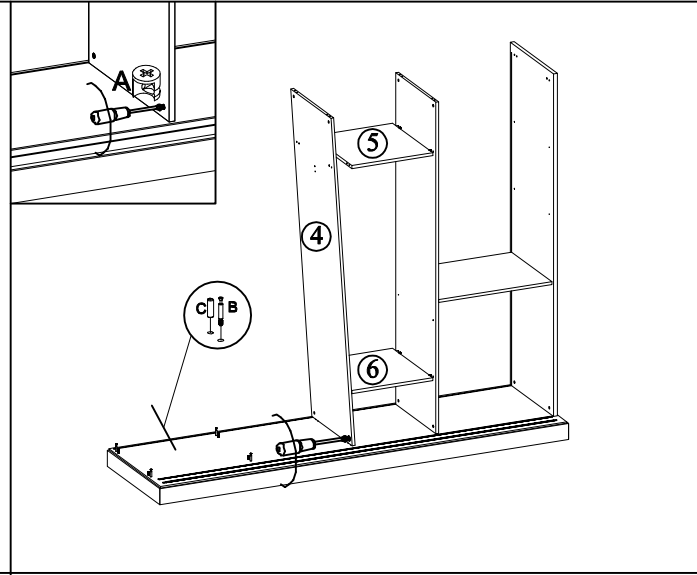

# TORINO WARDROBE

Ø15 MINIFIX BAŞLIK	MINIFIX MİL	MINIFIX TAPA	PLASTİK KAVELA	METAL BAŞLI RAF PİMİ	ARKALIK SIKIŞTIRMA	VIDA 3,5*25 RYSB	ASKI FLANŞI	VIDA 3,5*16 YHB
A	B	C	D	H	P	V3	F	V1
62 ADET	58 ADET	62 ADET	36 ADET	12 ADET	10 ADET	15 ADET	6 ADET	79 ADET