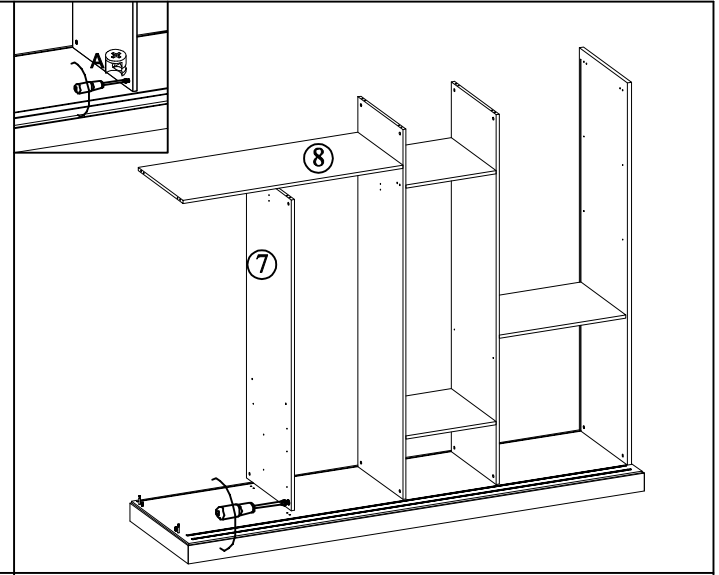

# TORINO WARDROBE

Ø15 MINIFIX BAŞLIK	MINIFIX MİL	MINIFIX TAPA	PLASTİK KAVELA	METAL BAŞLI RAF PİMİ	ARKALIK SIKIŞTIRMA	VIDA 3,5*25 RYSB	ASKI FLANŞI	VIDA 3,5*16 YHB
A	B	C	D	H	P	V3	F	V1
62 ADET	58 ADET	62 ADET	36 ADET	12 ADET	10 ADET	15 ADET	6 ADET	79 ADET