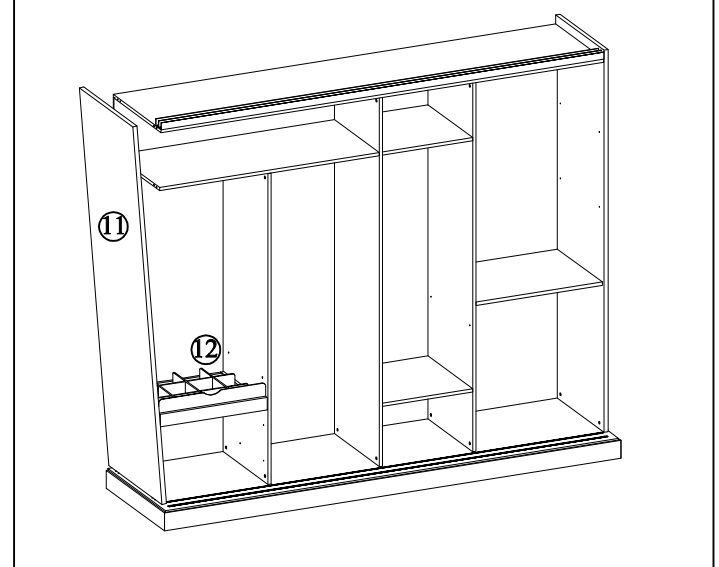

# TORINO WARDROBE

Ø15 MINIFIX BAŞLIK	MINIFIX MİL	MINIFIX TAPA	PLASTİK KAVELA	METAL BAŞLI RAF PİMİ	ARKALIK SIKIŞTIRMA	VIDA 3,5*25 RYSB	ASKI FLANŞI	VIDA 3,5*16 YHB
A	B	C	D	H	P	V3	F	V1
62 ADET	58 ADET	62 ADET	36 ADET	12 ADET	10 ADET	15 ADET	6 ADET	79 ADET