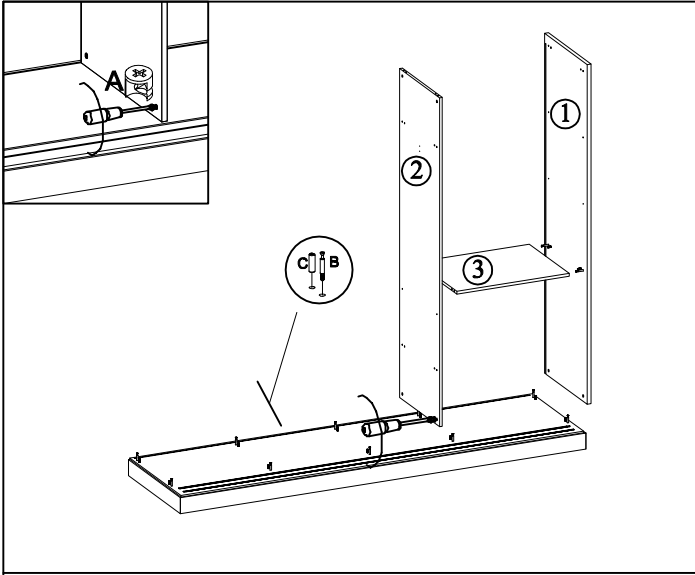

# TORINO WARDROBE

Ø15 MINIFIX BAŞLIK	MINIFIX MİL	MINIFIX TAPA	PLASTİK KAVELA	METAL BAŞLI RAF PİMİ	ARKALIK SIKIŞTIRMA	VIDA 3,5*25 RYSB	ASKI FLANŞI	VIDA 3,5*16 YHB
A	B	C	D	H	P	V3	F	V1
62 ADET	58 ADET	62 ADET	36 ADET	12 ADET	10 ADET	15 ADET	6 ADET	79 ADET