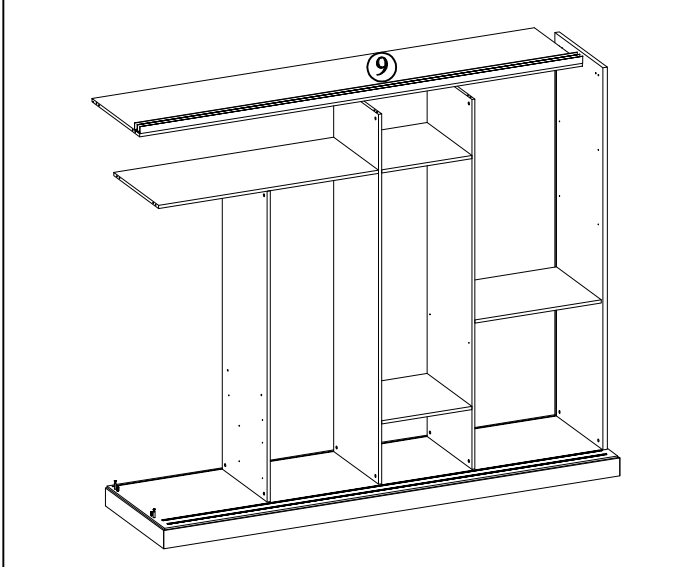

# TORINO WARDROBE

Ø15 MINIFIX BAŞLIK	MINIFIX MİL	MINIFIX TAPA	PLASTİK KAVELA	METAL BAŞLI RAF PİMİ	ARKALIK SIKIŞTIRMA	VIDA 3,5*25 RYSB	ASKI FLANŞI	VIDA 3,5*16 YHB
A	B	C	D	H	P	V3	F	V1
62 ADET	58 ADET	62 ADET	36 ADET	12 ADET	10 ADET	15 ADET	6 ADET	79 ADET