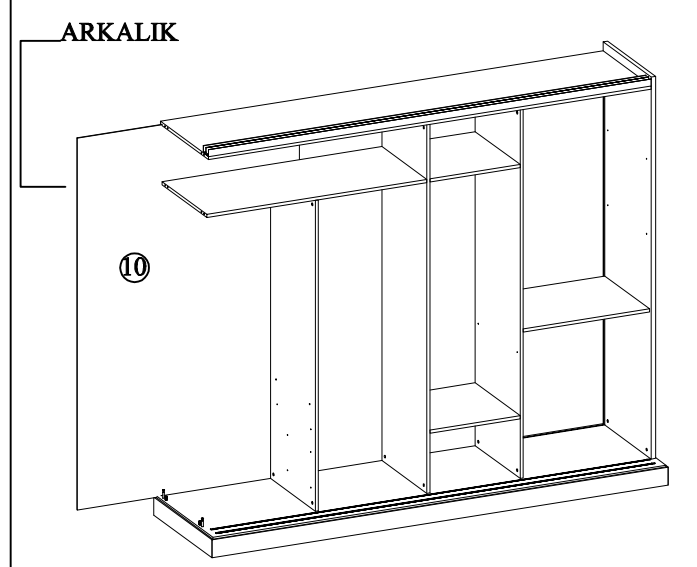

# TORINO WARDROBE

Ø15 MINIFIX BAŞLIK	MINIFIX MİL	MINIFIX TAPA	PLASTİK KAVELA	METAL BAŞLI RAF PİMİ	ARKALIK SIKIŞTIRMA	VIDA 3,5*25 RYSB	ASKI FLANŞI	VIDA 3,5*16 YHB
A	B	C	D	H	P	V3	F	V1
62 ADET	58 ADET	62 ADET	36 ADET	12 ADET	10 ADET	15 ADET	6 ADET	79 ADET