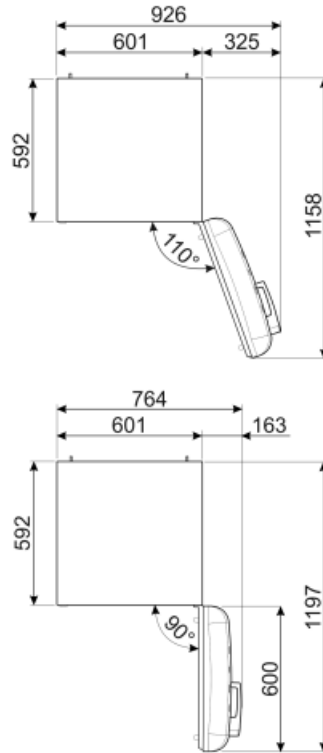

Conexiune electrică

Ștecher (F; E) Schuko
Valoarea nominală a conexiunii electrice 90 W
Curent 1 A

Tensiune (V) 220-240 V
Frecvență (Hz) 50/60 Hz
Lungimea cablului de alimentare 180 cm

Alternative products