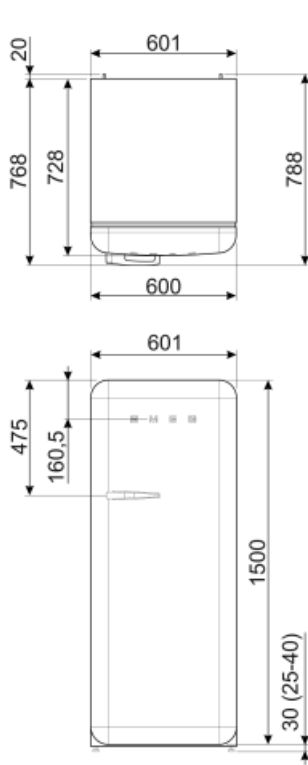

Conexiune electrică

Ștecher (F; E) Schuko
Valoarea nominală a conexiunii electrice 90 W
Curent 1 A

Tensiune (V) 220-240 V
Frecvență (Hz) 50/60 Hz
Lungimea cablului de alimentare 180 cm