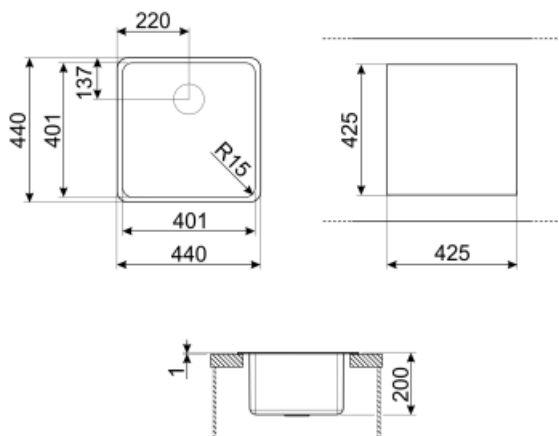

Accesorii pentru
instalare

Sită, Sifon cu racord de
ieșire pentru mașina de
spălat vase, Cleme fixare,
Silicon