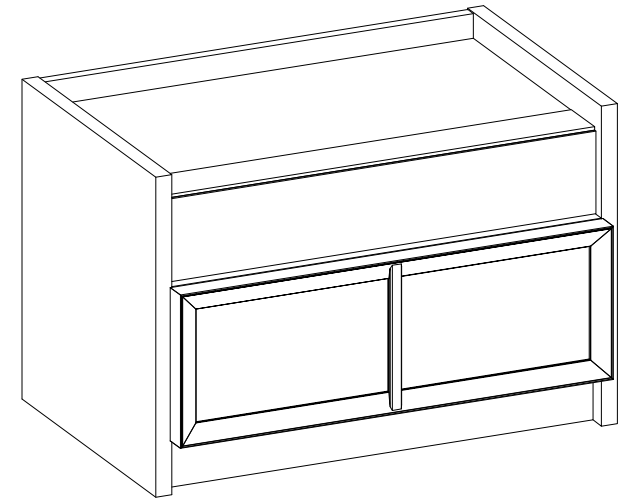

ODESSA KOMODİN

ODESSA COMMODE

01

ARKALIK

02

03

04

05

Ø15 MINİFIX BAŞLIK	MINİFIX MİL	MINİFIX TAPA	PLASTİK KAVELA	3,5*16 YHB	3,5*25 RYHB	KABİN VIDASI	M4*22 MM	350mm TANDEM	300mm TANDEM	SAG-SOL MANDAL	KULP
A	B	D	C	V1	V3	VK	M2	R1	R3	R2	K01
28 ADET	28 ADET	28 ADET	20 ADET	16 ADET	6 ADET	2 ADET	2 ADET	1 ADET	1 ADET	5 TAKIM	1 ADET