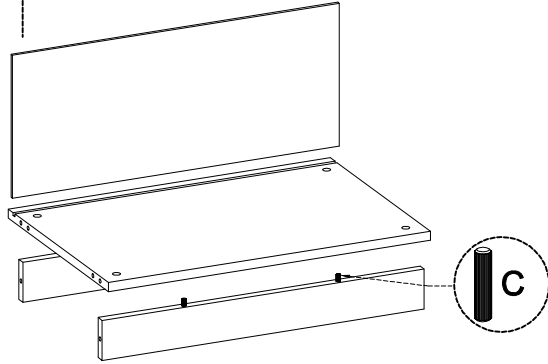

ODESSA KOMODİN

ODESSA COMMODE

01

ARKALIK

02

03

04

05

Ø15 MINİFIX BAŞLIK	MINİFIX MİL	MINİFIX TAPA	PLASTİK KAVELA	3,5*16 YHB	3,5*25 RYHB	KABİN VIDASI	M4*22 MM	350mm TANDEM	300mm TANDEM	SAG-SOL MANDAL	KULP
A	B	D	C	V1	V3	VK	M2	R1	R3	R2	K01
28 ADET	28 ADET	28 ADET	20 ADET	16 ADET	6 ADET	2 ADET	2 ADET	1 ADET	1 ADET	5 TAKIM	1 ADET