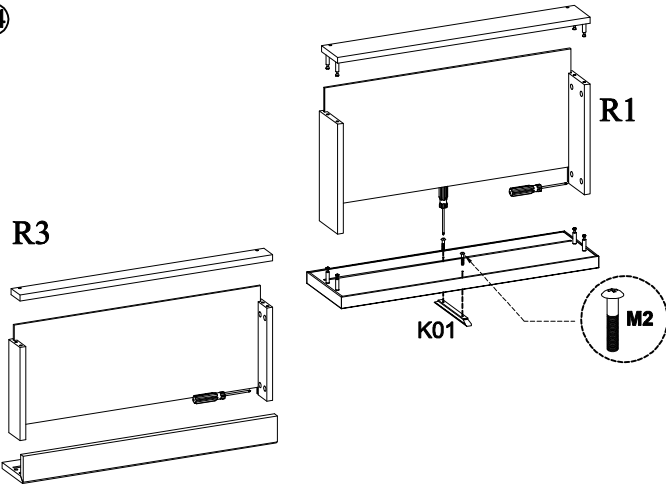

ODESSA KOMODİN

ODESSA COMMODE

01

ARKALIK

02

03

04

05

Ø15 MINİFIX BAŞLIK	MINİFIX MİL	MINİFIX TAPA	PLASTİK KAVELA	3,5*16 YHB	3,5*25 RYHB	KABİN VIDASI	M4*22 MM	350mm TANDEM	300mm TANDEM	SAG-SOL MANDAL	KULP
A	B	D	C	V1	V3	VK	M2	R1	R3	R2	K01
28 ADET	28 ADET	28 ADET	20 ADET	16 ADET	6 ADET	2 ADET	2 ADET	1 ADET	1 ADET	5 TAKIM	1 ADET