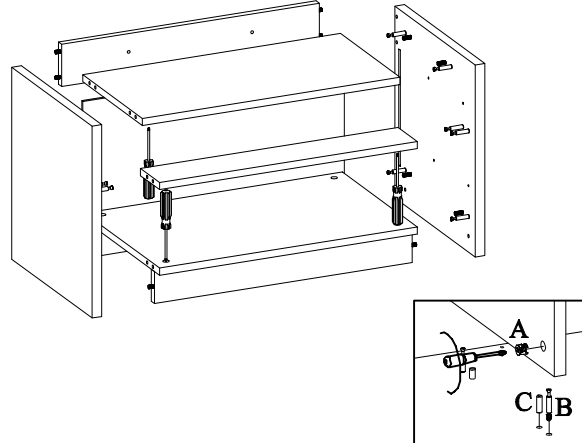

ODESSA KOMODİN

ODESSA COMMODE

01

ARKALIK

02

03

04

05

Ø15 MINİFIX BAŞLIK	MINİFIX MİL	MINİFIX TAPA	PLASTİK KAVELA	3,5*16 YHB	3,5*25 RYHB	KABİN VIDASI	M4*22 MM	350mm TANDEM	300mm TANDEM	SAG-SOL MANDAL	KULP
A	B	D	C	V1	V3	VK	M2	R1	R3	R2	K01
28 ADET	28 ADET	28 ADET	20 ADET	16 ADET	6 ADET	2 ADET	2 ADET	1 ADET	1 ADET	5 TAKIM	1 ADET