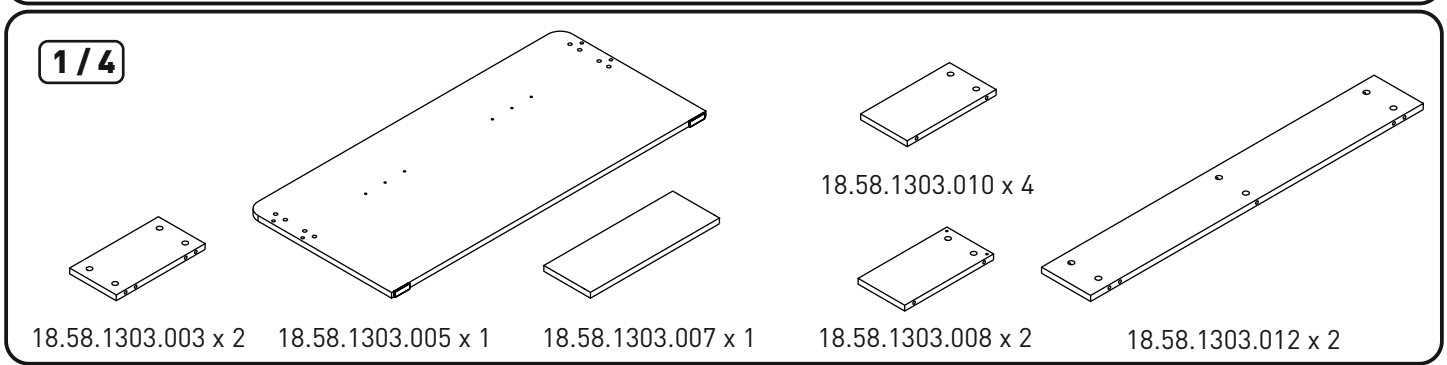

# 20.58.1303.00

GARANTİ BELGESİ VE  
KULLANMA KILAVUZU

WARRANTY CERTIFICATE  
AND USER MANUAL

شهادة الضمان ودليل المستخدم

3/4

4/4

18.00.2000.201 x 2

&