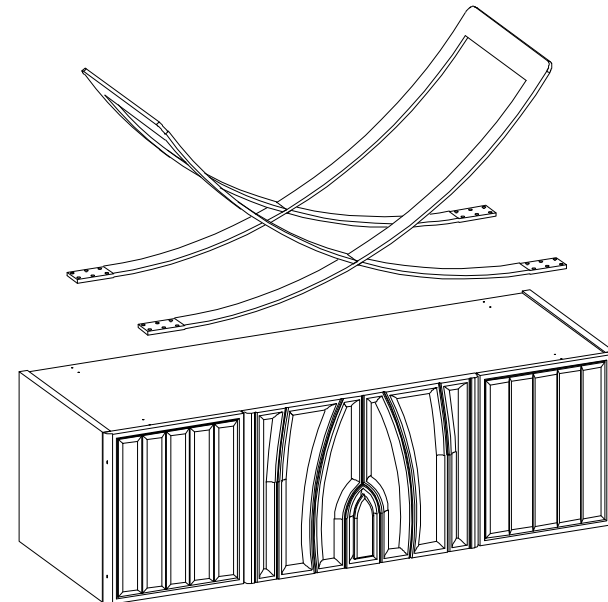

Ø15 MINİFIX BAŞLIK	DÖBELİ MINİFIX MİL	PLASTİK KAVELA	MINİFIX TAPA	M4x18	DÜZ MENTEŞE	FRENLİ DÜZ MENTEŞE	TITUS TABAN	350mm TANDEM	SAĞ-SOL MANDAL	KABİN VIDASI	3,5*16 YHB	3,5*25 RYHB	3,5*25YHB	KULP	M4 KULP YÜKSELTİCİ
A	B1	C	D	KV1	M1	FM1	T1	R1	R2	VK	V1	V3	V2	KLP	YK
24 ADET	24 ADET	16 ADET	24 ADET	2 ADET	2 ADET	2 ADET	4 ADET	1 TAKIM	1 TAKIM	8 ADET	40 ADET	2 ADET	4 ADET	1 ADET	2 ADET

①

②

③

④

5

6