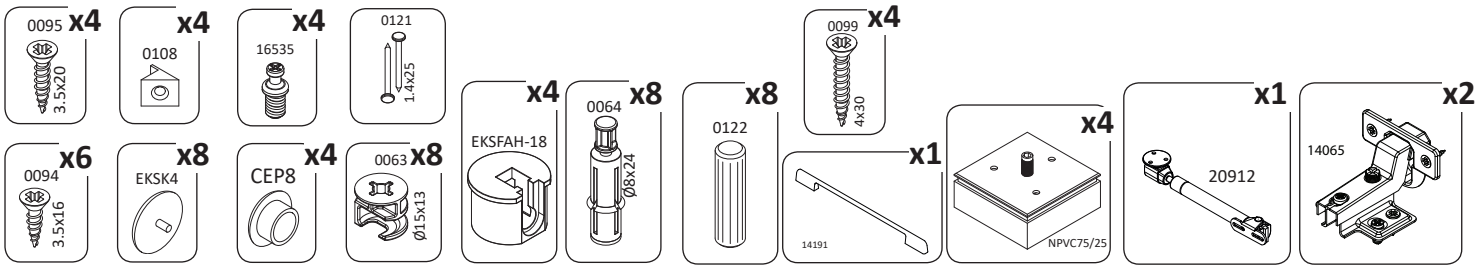

IMPORTANT - READ CAREFULLY - RETAIN FOR FUTURE REFERENCE
WICHTIG - SORGFÄLTIG LESEN UND AUFBEWAHREN

AZUR-K1
LHW - 500x473x353
41710

8

9

10

11

12

13

14

15

16

17

18

21

22