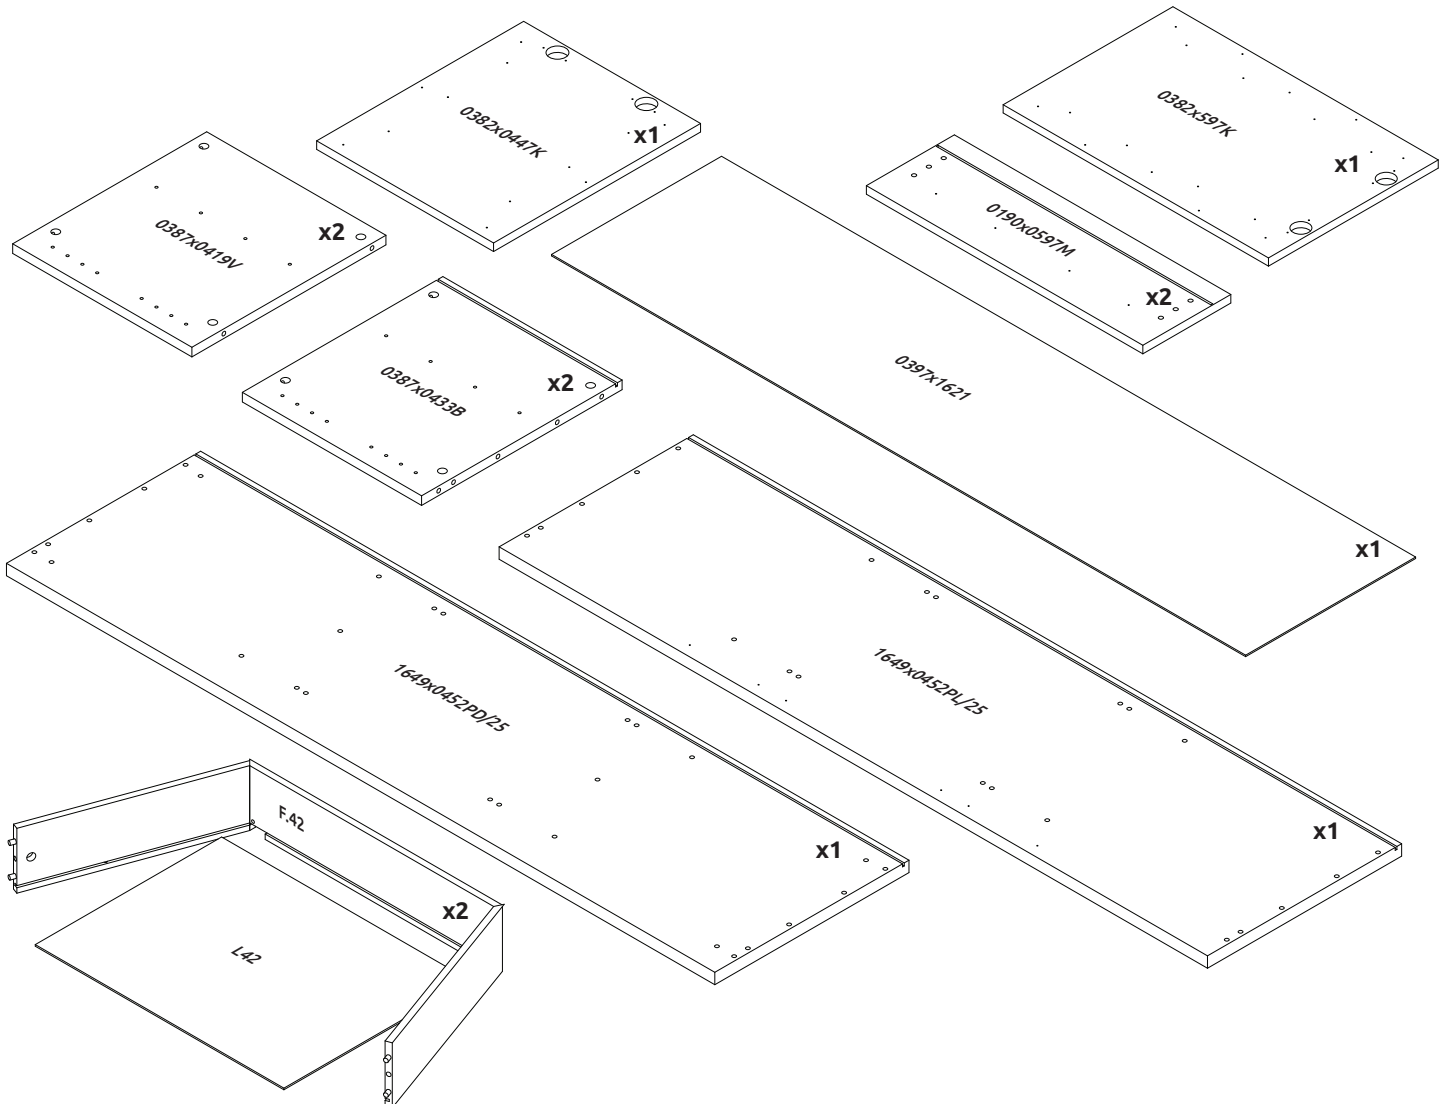

IMPORTANT – READ CAREFULLY – RETAIN FOR FUTURE REFERENCE
WICHTIG – SORGFÄLTIG LESEN UND AUFBEWAHREN

TV165-2K2F/PN
LWH - 1649x452x462
41738

x4 0094 3.5x16	x14 0095 3.5x20	x8 102 6.3x13	x15 32256 V4x23	x20 0064 Ø8x24	x12 0122	x4 0065 Ø15x10	x16 0063 Ø15x13	x12 EKSK4	x4 EKSK	x2 2094	x14 0108	x13 CEP8	0121 1.4x25
x1 0113 GLUE	x3 30820	x1 30821	x2 14080	x6 NPVC75	x4 14066								

1

2

3

4

5

6

13

14

15

16

17

18