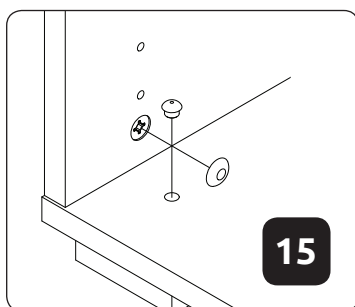

IMPORTANT – READ CAREFULLY – RETAIN FOR FUTURE REFERENCE
WICHTIG – SORGFÄLTIG LESEN UND AUFBEWAHREN

TV165-2K2F/PN
LWH - 1649x452x462
41738

x4 0094 3.5x16	x14 0095 3.5x20	x8 102 6.3x13	x15 32256 V4x23	x20 0064 Ø8x24	x12 0122	x4 0065 Ø15x10	x16 0063 Ø15x13	x12 EKSK4	x4 EKSK	x2 2094	x14 0108	x13 CEP8	0121 1.4x25
x1 0113 GLUE	x3 30820	x1 30821	x2 14080	x6 NPVC75	x4 14066								

1

2

3

4

5

6

13

14