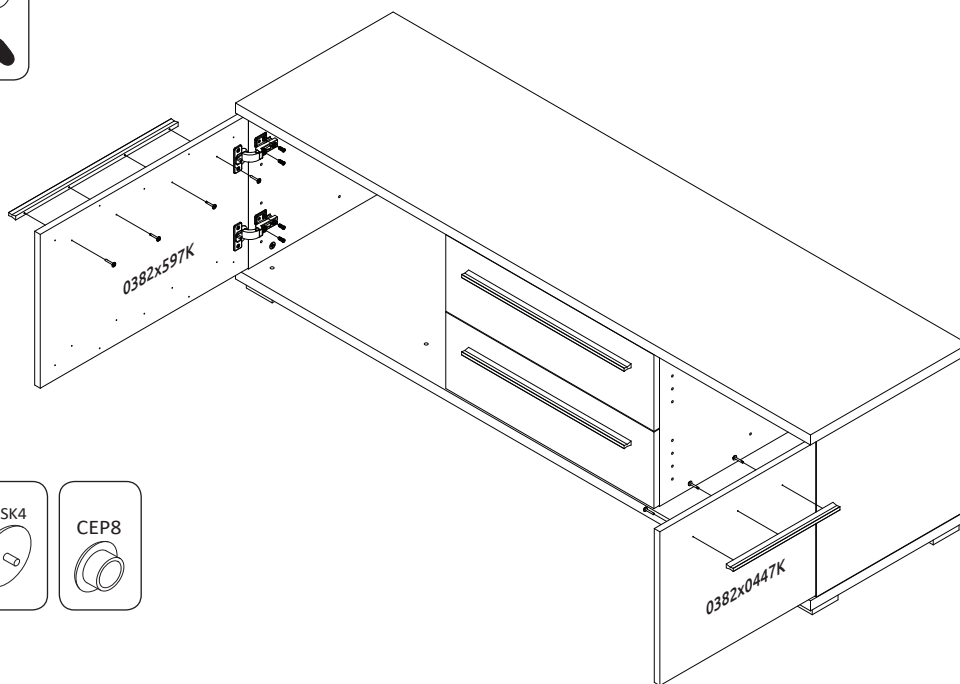

IMPORTANT – READ CAREFULLY – RETAIN FOR FUTURE REFERENCE
WICHTIG – SORGFÄLTIG LESEN UND AUFBEWAHREN

TV165-2K2F/PN
LWH - 1649x452x462
41738

x4 0094 3.5x16	x14 0095 3.5x20	x8 102 6.3x13	x15 32256 V4x23	x20 0064 Ø8x24	x12 0122	x4 0065 Ø15x10	x16 0063 Ø15x13	x12 EKSK4	x4 EKSK	x2 2094	x14 0108	x13 CEP8	0121 1.4x25
x1 0113 GLUE	x3 30820	x1 30821	x2 14080	x6 NPVC75	x4 14066								

1

2

3

4

5

6

13

14