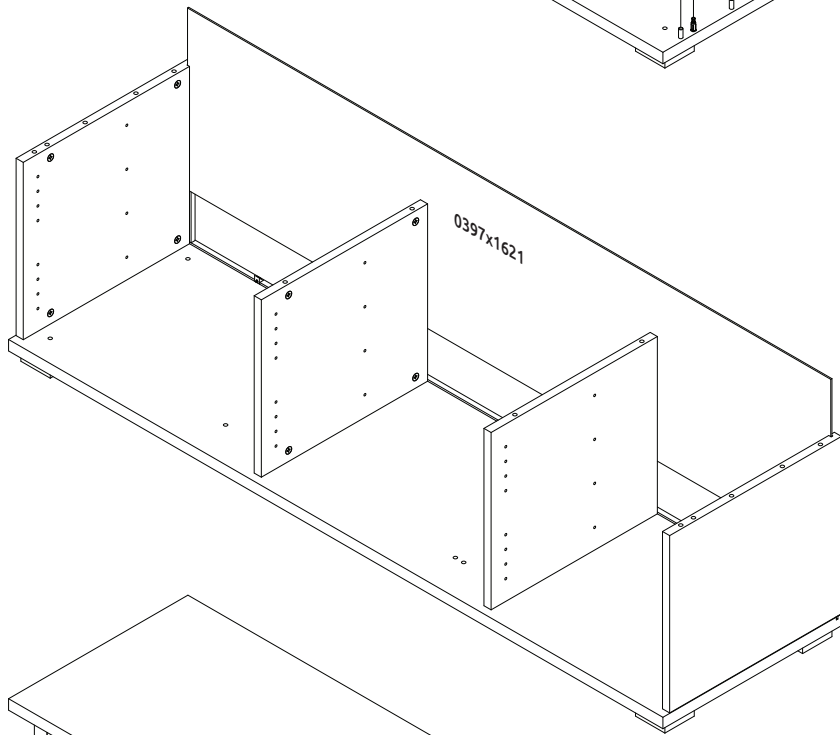

IMPORTANT – READ CAREFULLY – RETAIN FOR FUTURE REFERENCE
WICHTIG – SORGFÄLTIG LESEN UND AUFBEWAHREN

TV165-2K2F/PN
LWH - 1649x452x462
41738

x4 0094 3.5x16	x14 0095 3.5x20	x8 102 6.3x13	x15 32256 V4x23	x20 0064 Ø8x24	x12 0122	x4 0065 Ø15x10	x16 0063 Ø15x13	x12 EKSK4	x4 EKSK	x2 2094	x14 0108	x13 CEP8	0121 1.4x25
x1 0113 GLUE	x3 30820	x1 30821	x2 14080	x6 NPVC75	x4 14066								

1

2

3

4

5

6

13

14