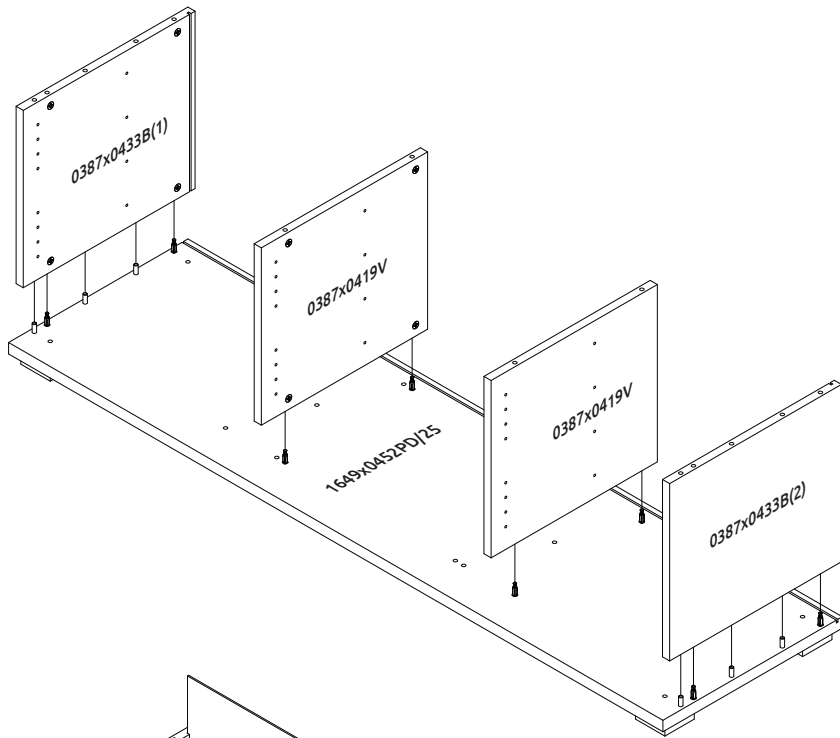

IMPORTANT – READ CAREFULLY – RETAIN FOR FUTURE REFERENCE
WICHTIG – SORGFÄLTIG LESEN UND AUFBEWAHREN

TV165-2K2F/PN
LWH - 1649x452x462
41738

x4 0094 3.5x16	x14 0095 3.5x20	x8 102 6.3x13	x15 32256 V4x23	x20 0064 Ø8x24	x12 0122	x4 0065 Ø15x10	x16 0063 Ø15x13	x12 EKSK4	x4 EKSK	x2 2094	x14 0108	x13 CEP8	0121 1.4x25
x1 0113 GLUE	x3 30820	x1 30821	x2 14080	x6 NPVC75	x4 14066								

1

2

3

4

5

6

13

14