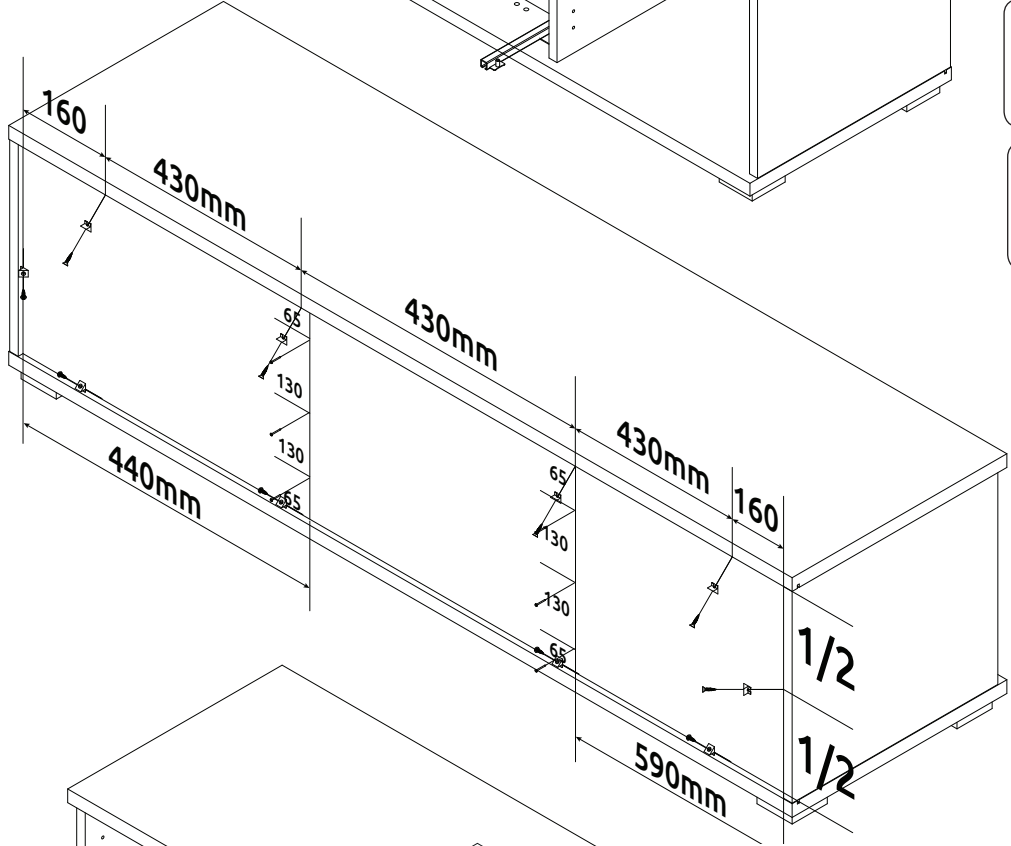

IMPORTANT – READ CAREFULLY – RETAIN FOR FUTURE REFERENCE
WICHTIG – SORGFÄLTIG LESEN UND AUFBEWAHREN

TV165-2K2F/PN
LWH - 1649x452x462
41738

x4 0094 3.5x16	x14 0095 3.5x20	x8 102 6.3x13	x15 32256 V4x23	x20 0064 Ø8x24	x12 0122	x4 0065 Ø15x10	x16 0063 Ø15x13	x12 EKSK4	x4 EKSK	x2 2094	x14 0108	x13 CEP8	0121 1.4x25
x1 0113 GLUE	x3 30820	x1 30821	x2 14080	x6 NPVC75	x4 14066								

1

2

3

4

5

6

13

14