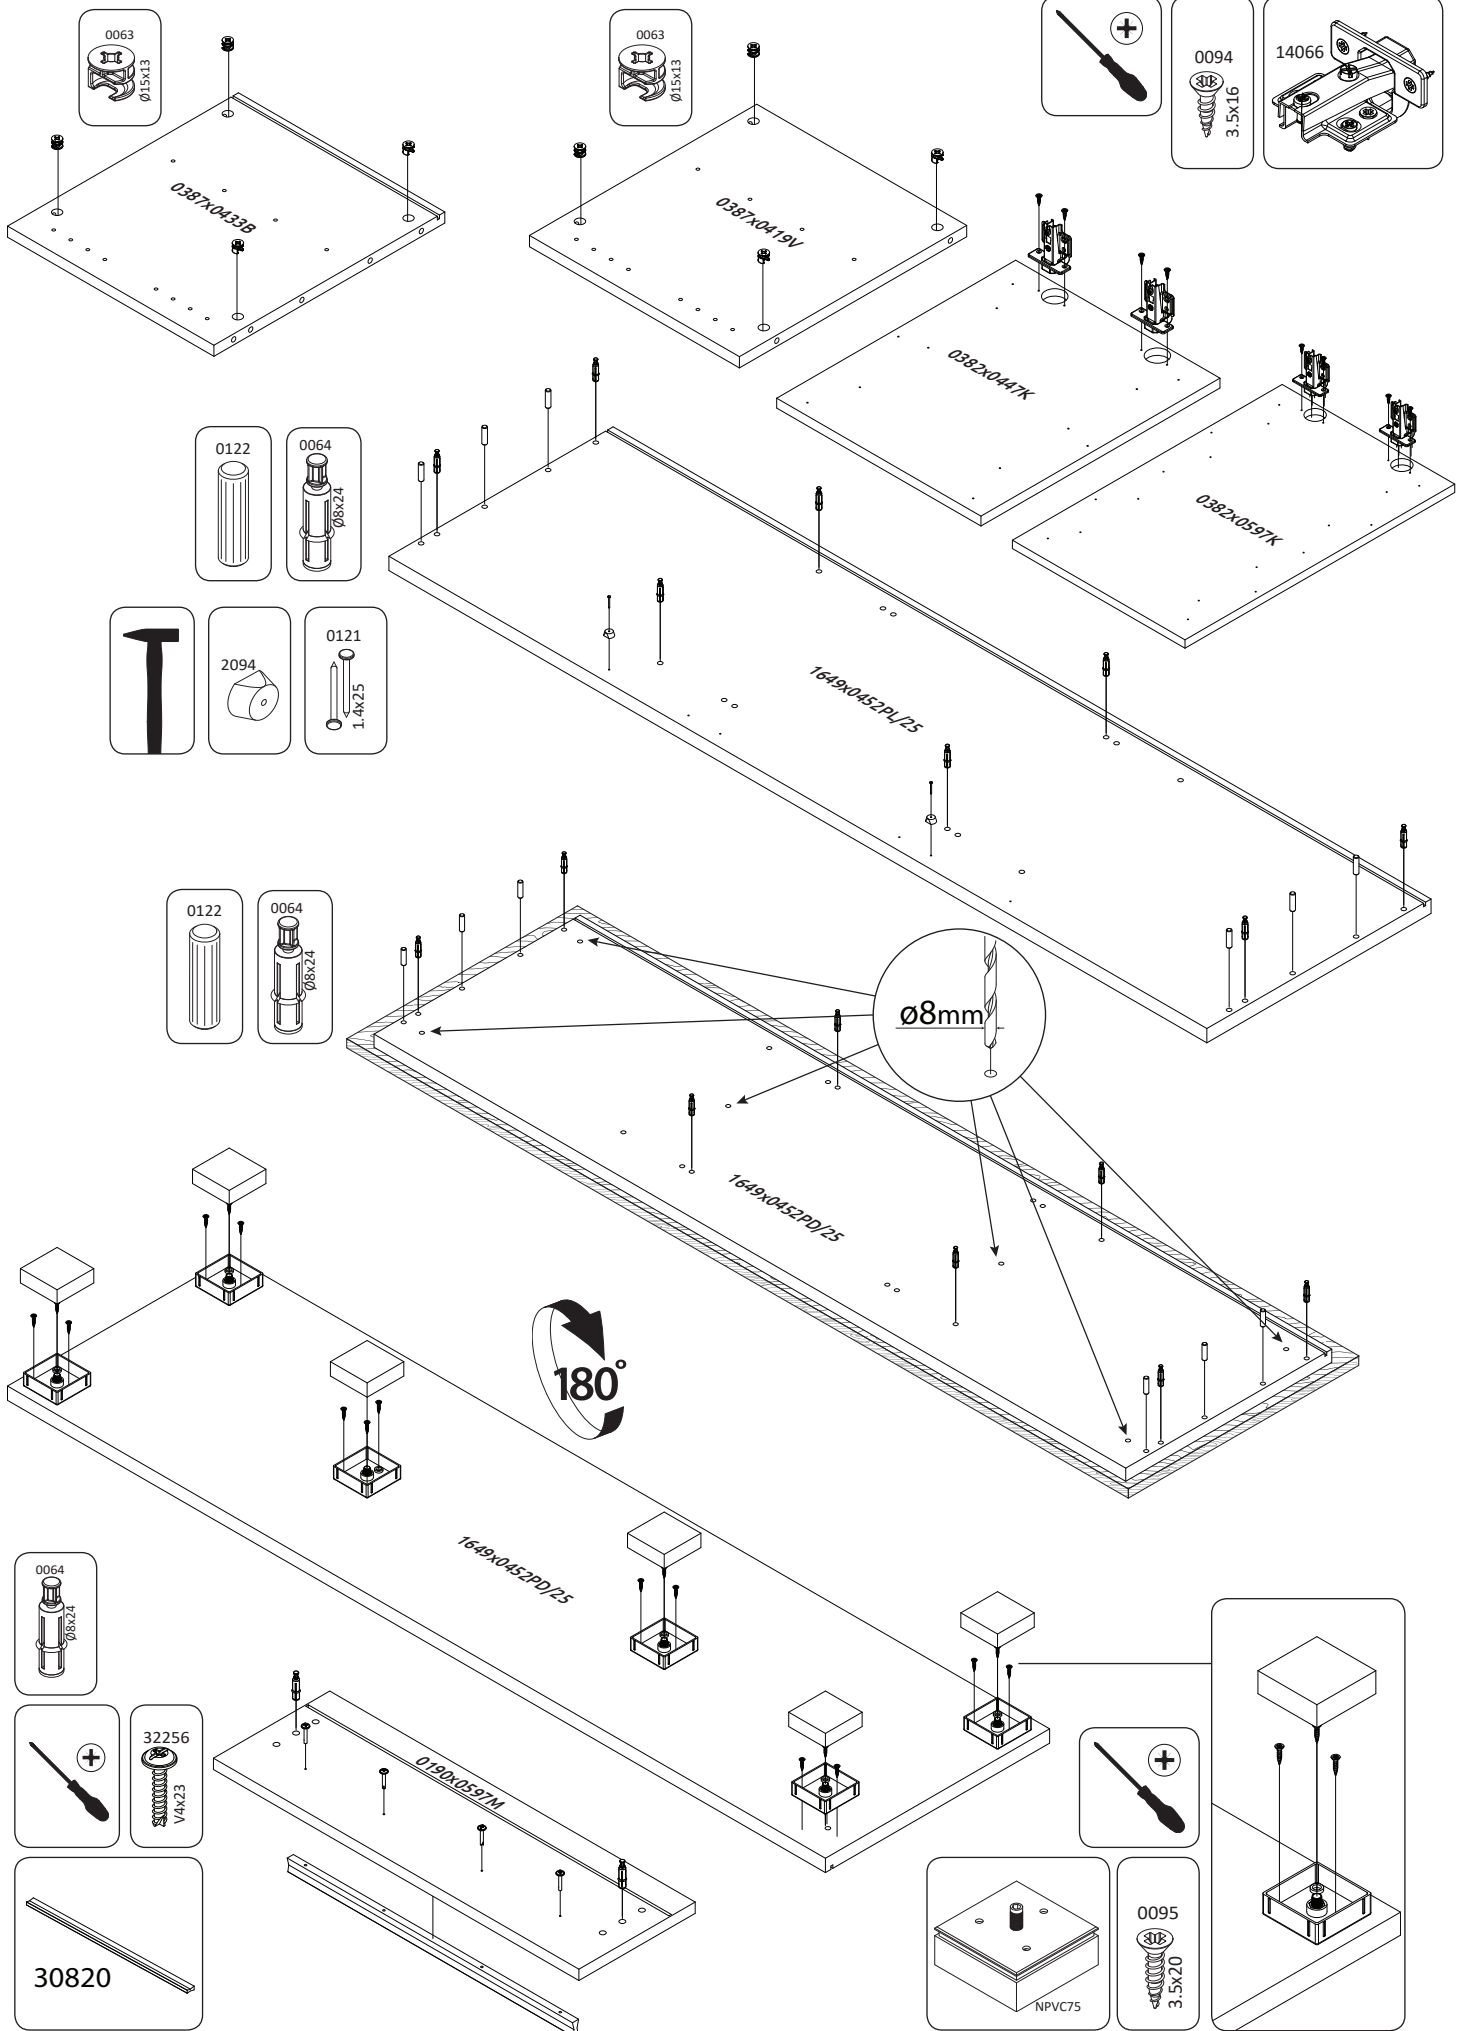

IMPORTANT – READ CAREFULLY – RETAIN FOR FUTURE REFERENCE
WICHTIG – SORGFÄLTIG LESEN UND AUFBEWAHREN

TV165-2K2F/PN
LWH - 1649x452x462
41738

x4 0094 3.5x16	x14 0095 3.5x20	x8 102 6.3x13	x15 32256 V4x23	x20 0064 Ø8x24	x12 0122	x4 0065 Ø15x10	x16 0063 Ø15x13	x12 EKSK4	x4 EKSK	x2 2094	x14 0108	x13 CEP8	0121 1.4x25
x1 0113 GLUE	x3 30820	x1 30821	x2 14080	x6 NPVC75	x4 14066								

1

2

3

4

5

6

13

14

15

16

17

18