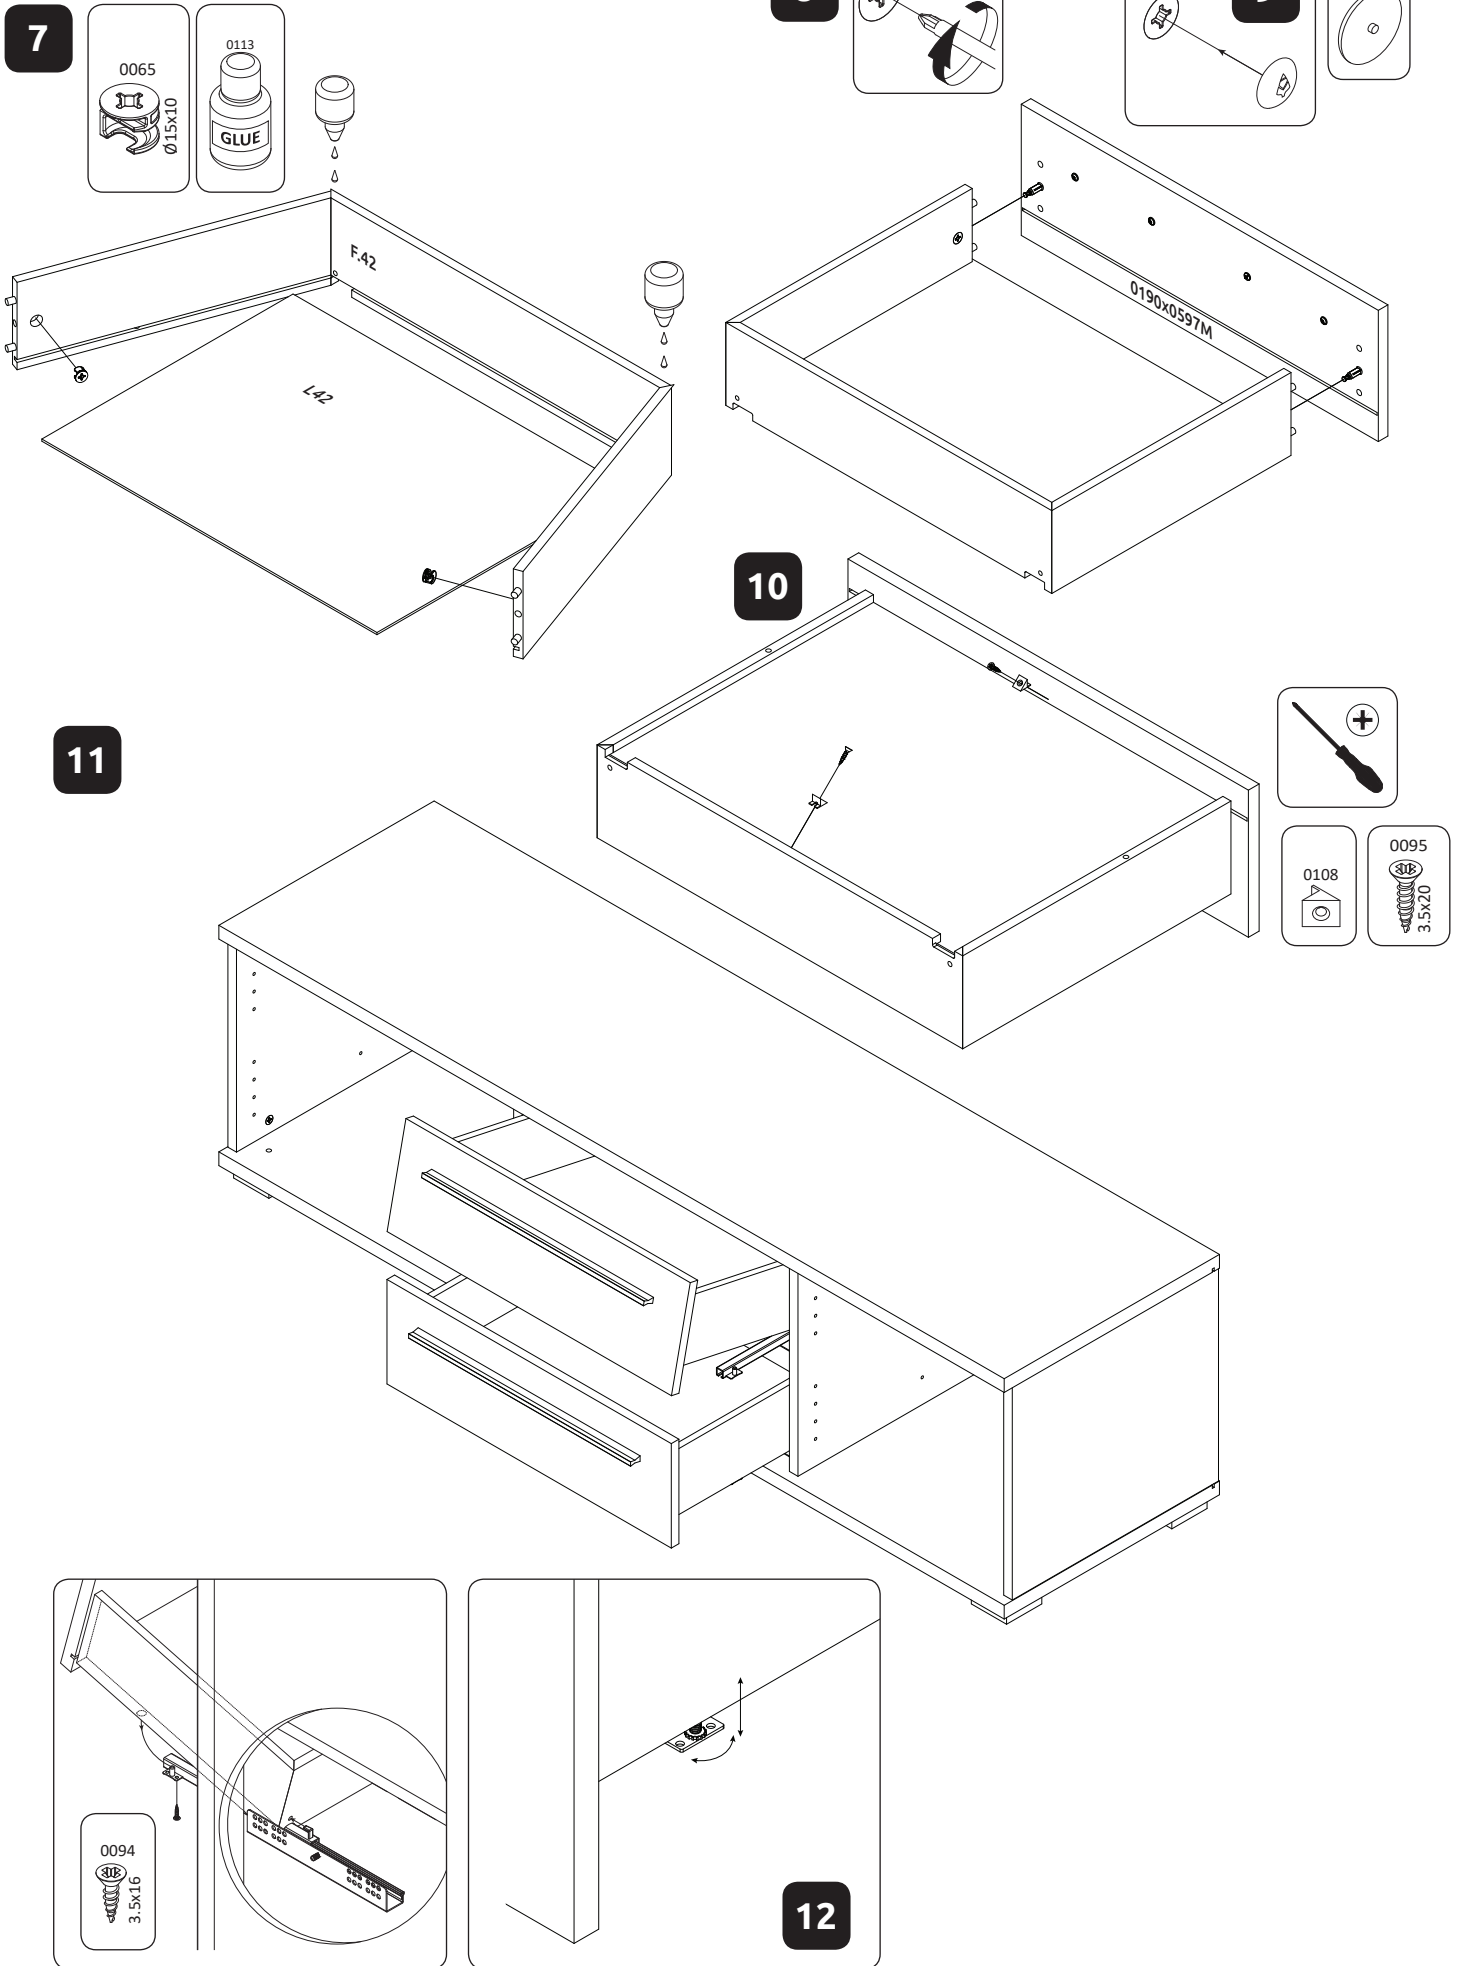

IMPORTANT – READ CAREFULLY – RETAIN FOR FUTURE REFERENCE
WICHTIG – SORGFÄLTIG LESEN UND AUFBEWAHREN

TV165-2K2F/PN
LWH - 1649x452x462
41738

x4 0094 3.5x16	x14 0095 3.5x20	x8 102 6.3x13	x15 32256 V4x23	x20 0064 Ø8x24	x12 0122	x4 0065 Ø15x10	x16 0063 Ø15x13	x12 EKSK4	x4 EKSK	x2 2094	x14 0108	x13 CEP8	0121 1.4x25
x1 0113 GLUE	x3 30820	x1 30821	x2 14080	x6 NPVC75	x4 14066								

1

2

3

4

5

6

13

14

15

16

17

18