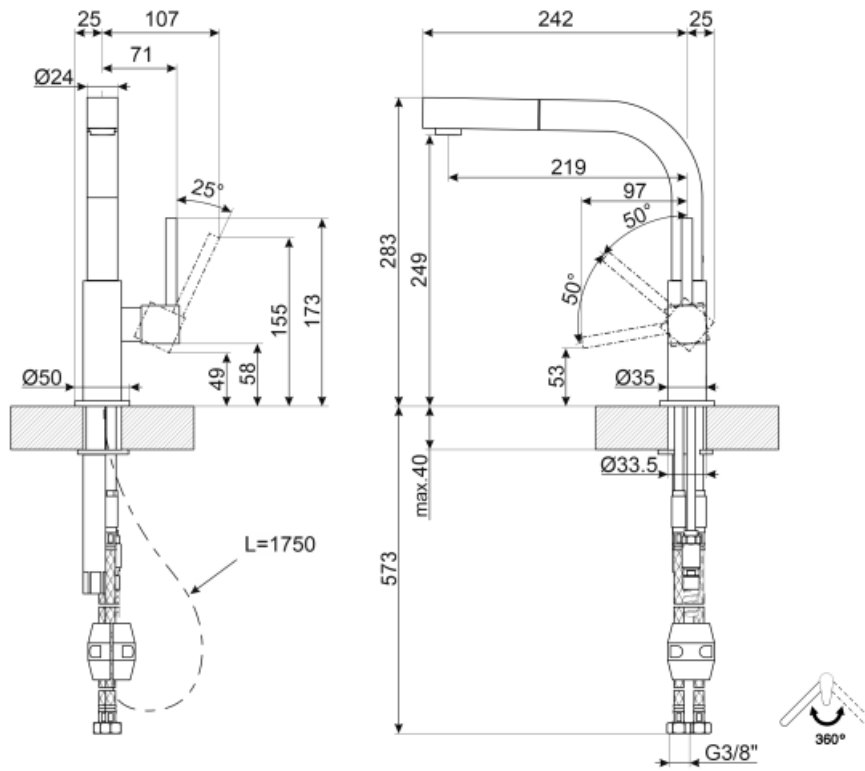

Racord flexibil pentru furtunuri 3/8 "

Tip cartuș disc ceramic 25 Ø

Supapă antiretur Da

Presiune maximă 5 bar

Presiune minimă 0,5 bar

Presiune optimă 3 bar

Water production (l/min) 9,4 l

Diametrul orificiului robinetului 35 mm

Informațiile logistice

Înălțime produs (mm) 283 mm

Symbols glossary (TT)

Rotire burlan pivotant 360°

Dușul de mână extensibil permite mărirea razei de acțiune a robinetului și este extrem de versatil, practic și confortabil.