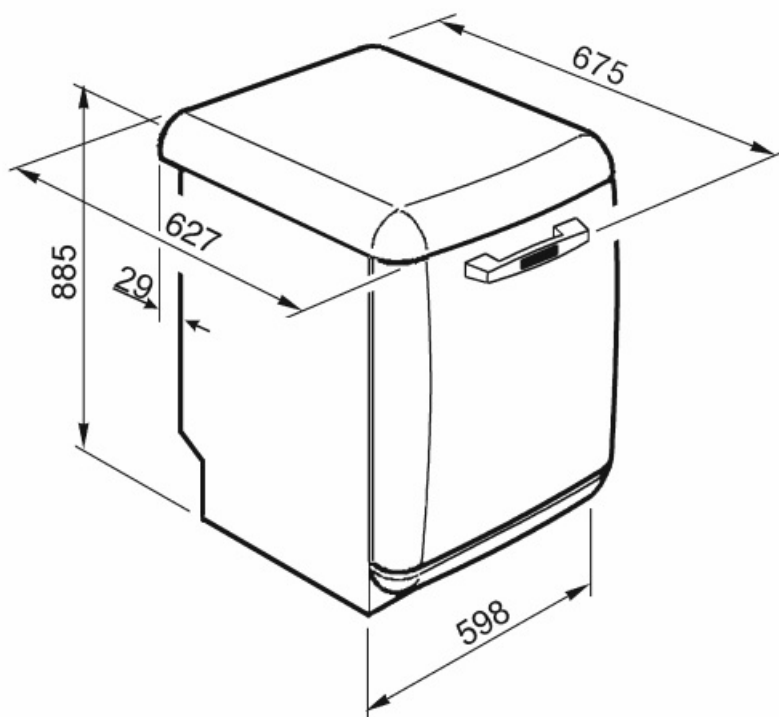

Mâner	În plastic cu inserție din oțel inoxidabil pe coșul superior și inferior	Cel mai mare vas încărcabil în coșul superior	19,0 cm
Coș Superior	Cu 3 rafturi pliabile	Coș Inferior	Cu 4 rafturi pliabile
Suport de sticlă	Da	Coș inferior cu inserții anti-scurgere	Da
Reglarea înălțimii coșului superior	Pe trei niveluri	Cel mai mare vas încărcabil în coșul inferior	30,0 cm
		Componente interioare color	Gri Flexiduo, Gri Planetarium, Rafturi pentru pahare, mâner, inserții anti-cădere, coș pentru tacâmuri: aceeași culoare a mașinii de spălat vase

Caracteristici tehnice

Width (mm)	598 mm	Senzor turbiditate Aquatest	Da
Depth (mm)	627 mm	Sistem de protecție împotriva inundațiilor Alimentare cu apă	Acquastop total
Tip afișaj	Afișaj cu LED-uri (1 cifră)	Duritatea maximă a apei	Mono; apă rece/caldă max. 60 °C – economie de energie cu apă caldă de până la 35 %
Product Height (mm)	885 mm	Sistem de uscare	100°FH;58°dH
Comenzi	Electronic	Tub material	Oțel inoxidabil
Afișaj	Pornire întârziată	Filtru	Oțel inoxidabil
Programme graphics	Symbols	Element de încălzire ascuns	Da
Indicator pornit/oprit	Da	Balamale	Autoechilibrare cu balamale fixe
Indicator luminos de sare	Puțină	Picioare reglabile	Doar pentru nivelare
Indicator de ajutor pentru clătire	Puțină	Back cover	Yes
Indicator de sfârșit de ciclu	Semnal acustic	Depth of dishwasher with open door (mm)	1171
Sistem de spălare	Planetariu	Top cover	In plastic
Al treilea braț de pulverizare	Unică		
Dedurizator de apă	Cu setare electronică		

Conexiune electrică

Ștecher	(F; E) Schuko	Frecvență (Hz)	50 Hz
Putere conectată	1800 W	Tipul de conexiune	Monofazat
Curent	10 A	Lungimea cablului de alimentare	140 cm
Tensiune	220-240 V		

Not included accessories