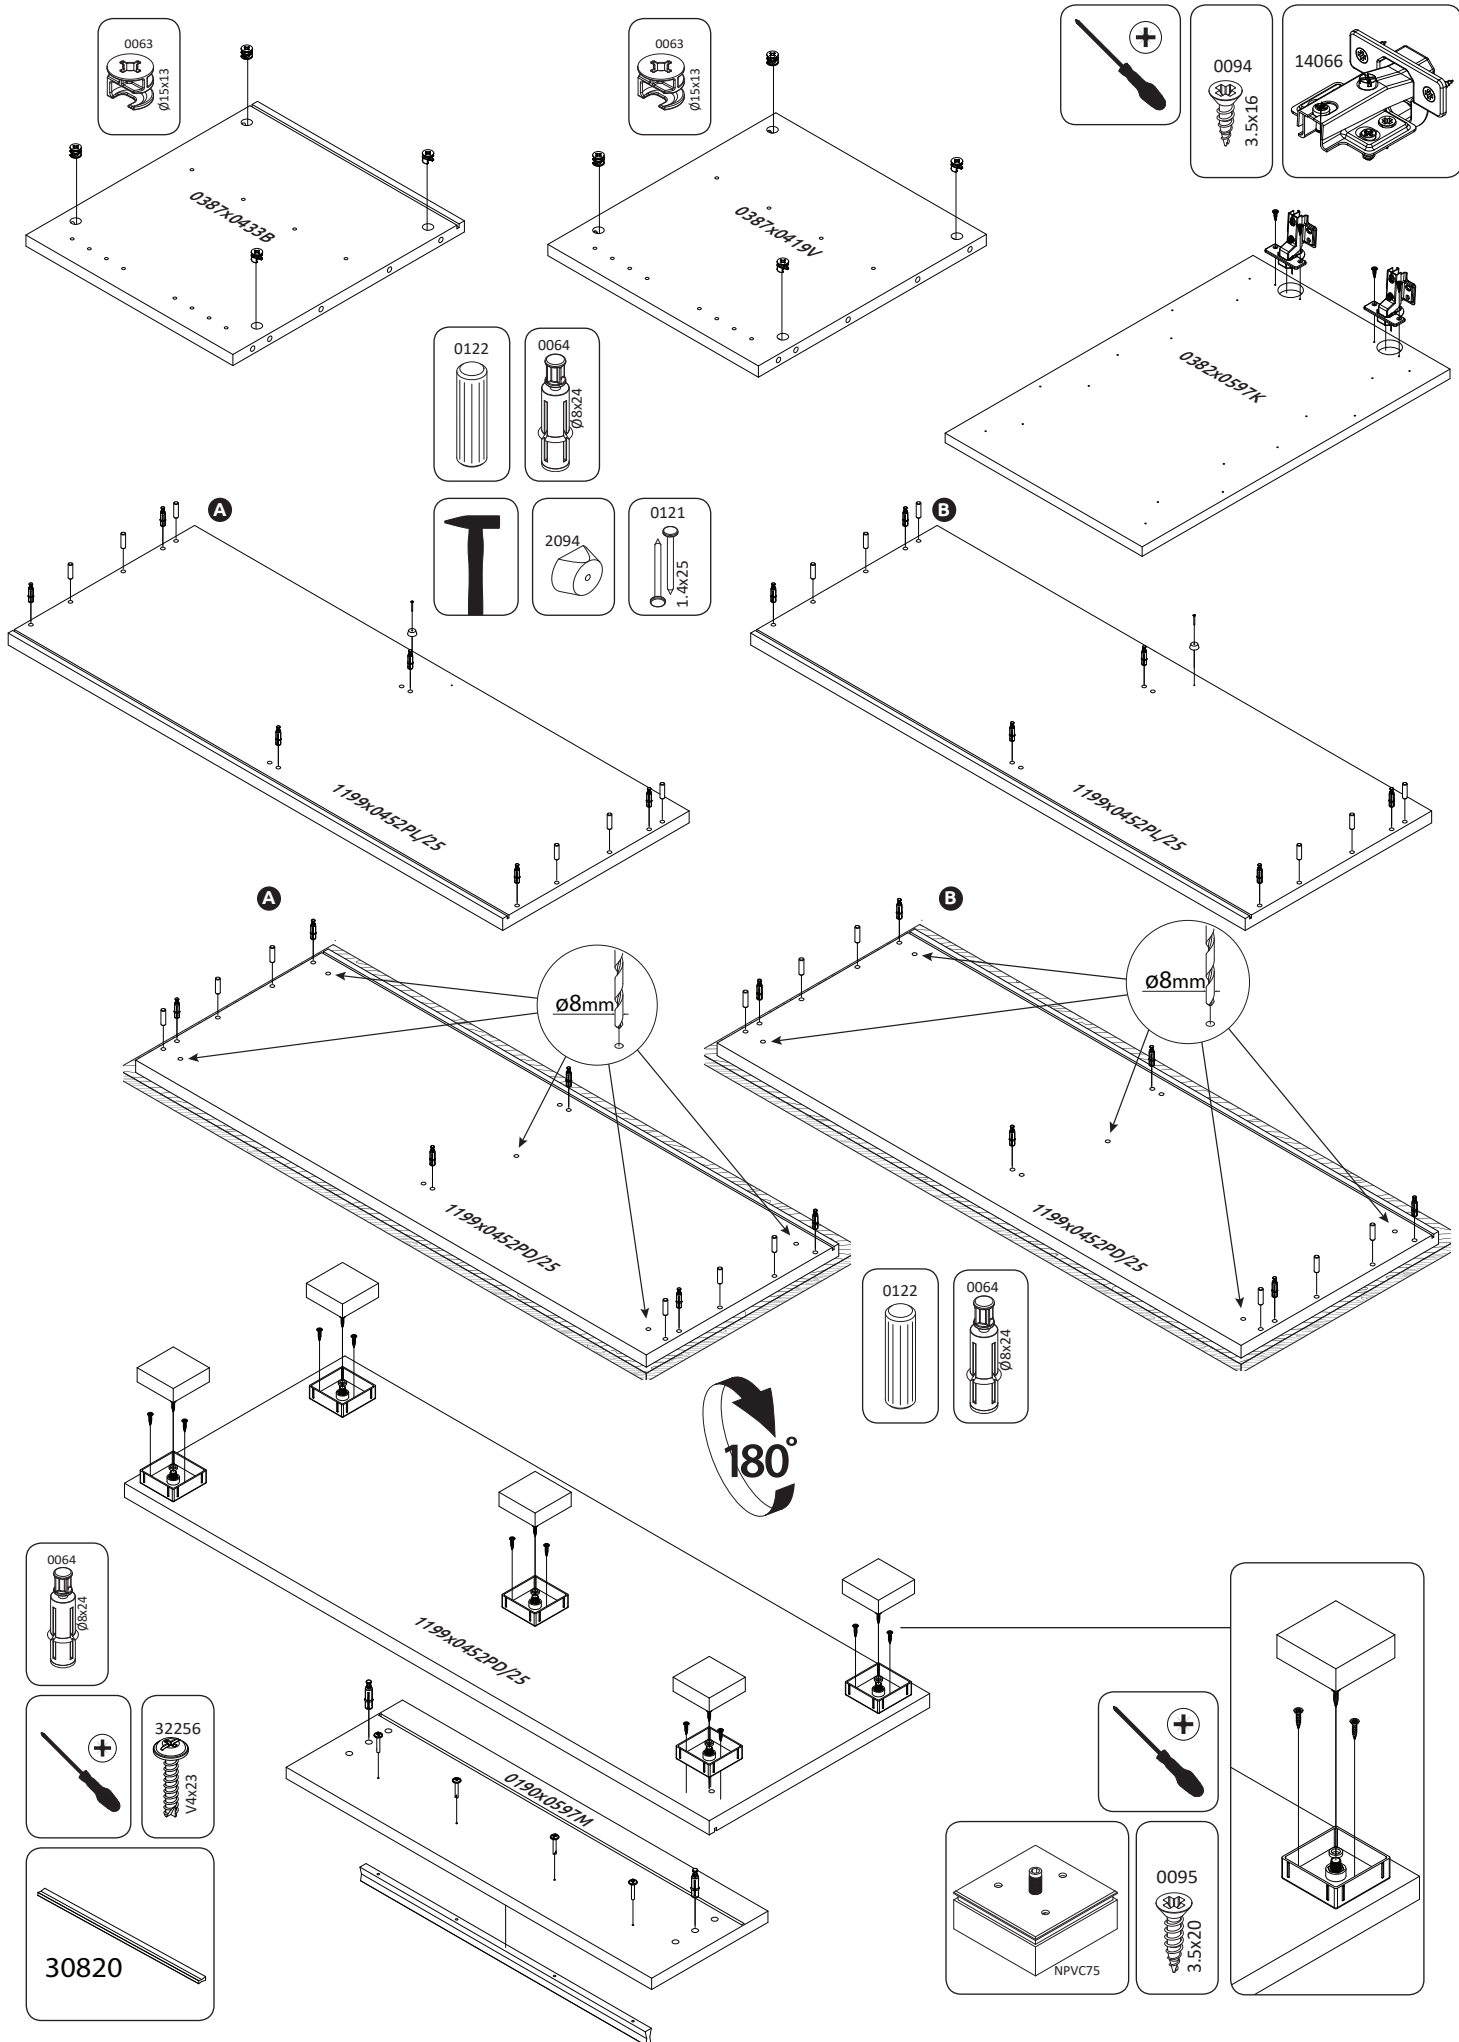

IMPORTANT – READ CAREFULLY – RETAIN FOR FUTURE REFERENCE
WICHTIG – SORGFÄLTIG LESEN UND AUFBEWAHREN

TV120-1K2F/PN
 LWH - 1199x452x462
 41727 27.03.2019

x4 0094 3.5x16	x14 0095 3.5x20	x12 32256 V4x23	x8 102 6.3x13	x16 0064 Ø8x24	x12 0122	x4 0065 Ø15x10	x12 0063 Ø15x13	x4 EKSK	x12 EKSK4	x1 2094	x14 0108	x6 CEP8	x2 0121 1.4x2.5
x1 0113 GLUE	x3 30820	x5 NPVC75	x2 14080	x2 14066									

1

2

3

5

6

7

8

9

10

11

12