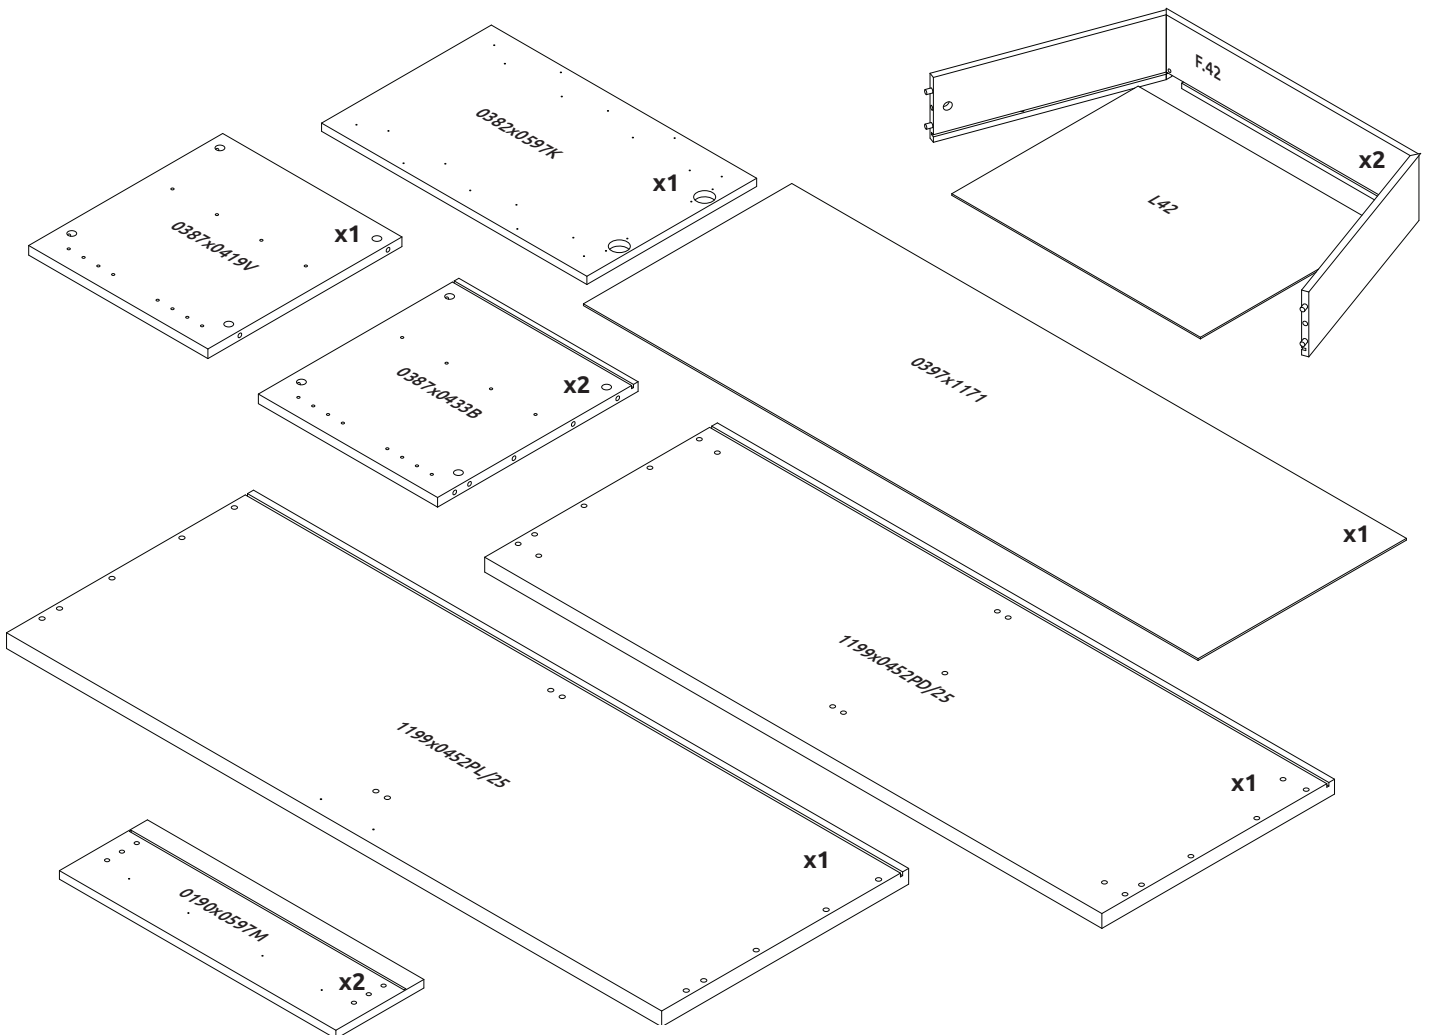

IMPORTANT – READ CAREFULLY – RETAIN FOR FUTURE REFERENCE
WICHTIG – SORGFÄLTIG LESEN UND AUFBEWAHREN

TV120-1K2F/PN
 LWH - 1199x452x462
 41727 27.03.2019

x4 0094 3.5x16	x14 0095 3.5x20	x12 32256 V4x23	x8 102 6.3x13	x16 0064 Ø8x24	x12 0122	x4 0065 Ø15x10	x12 0063 Ø15x13	x4 EKSK	x12 EKSK4	x1 2094	x14 0108	x6 CEP8	x2 0121 1.4x2.5
x1 0113 GLUE	x3 30820	x5 NPVC75	x2 14080	x2 14066									

1

2

3

5

6

7

8

9

10

11

12