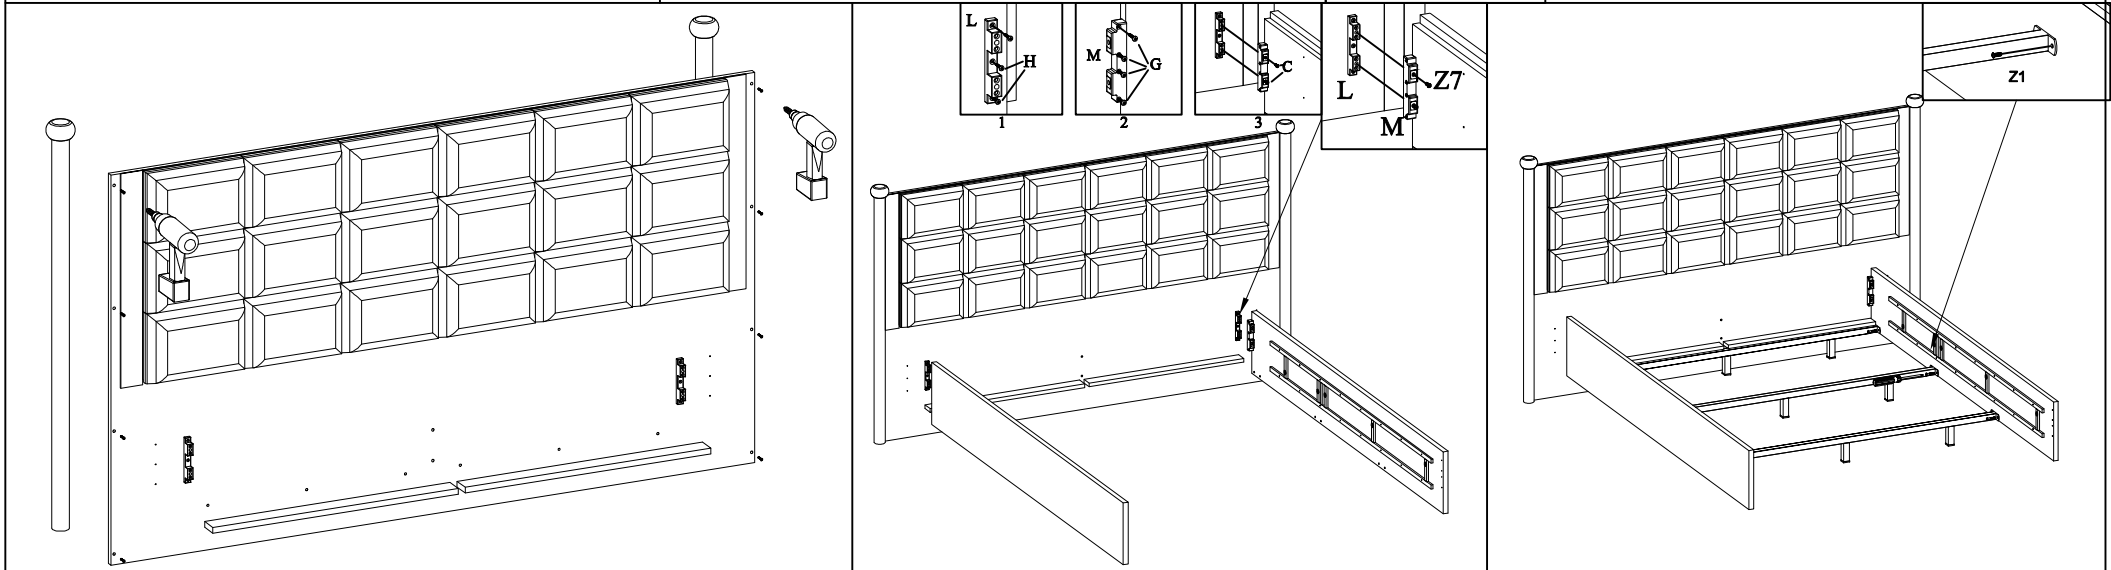

# TORİNO BEDSTEAD

	Ø15 MINIFIX BAŞLIK	MINIFIX MİL	MINIFIX TAPA	AKC DIŞ	AKC İÇ	m8x30 YSB	3,5x35 YHB	3,5x25 YHB	M6x15 YSB	4x45 YHB	3,5x25 PULLU	m8x15 YSB	M6x30 YSB	KABİN VIDASI
	A	B	D	M	L	Z7	V5	V2	Z1	V8	V3	Z5	Z2	VK
	4 ADET	4 ADET	4 ADET	4 ADET	4 ADET	8 ADET	16 ADET	12 ADET	12 ADET	15 ADET	32 ADET	4 ADET	14 ADET	6 ADET