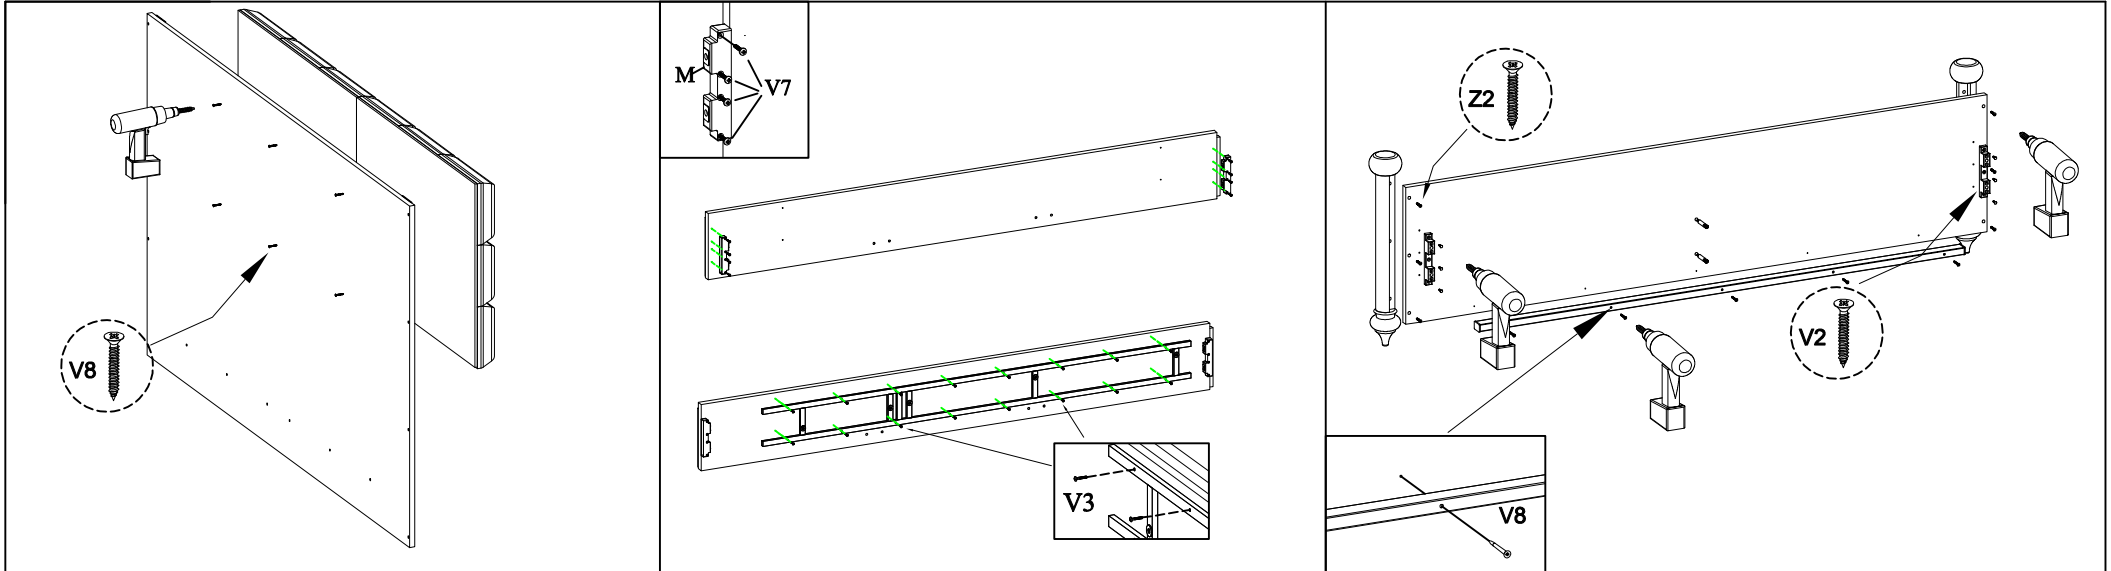

# TORİNO BEDSTEAD

	Ø15 MINIFIX BAŞLIK	MINIFIX MİL	MINIFIX TAPA	AKC DIŞ	AKC İÇ	m8x30 YSB	3,5x35 YHB	3,5x25 YHB	M6x15 YSB	4x45 YHB	3,5x25 PULLU	m8x15 YSB	M6x30 YSB	KABİN VIDASI
	A	B	D	M	L	Z7	V5	V2	Z1	V8	V3	Z5	Z2	VK
	4 ADET	4 ADET	4 ADET	4 ADET	4 ADET	8 ADET	16 ADET	12 ADET	12 ADET	15 ADET	32 ADET	4 ADET	14 ADET	6 ADET