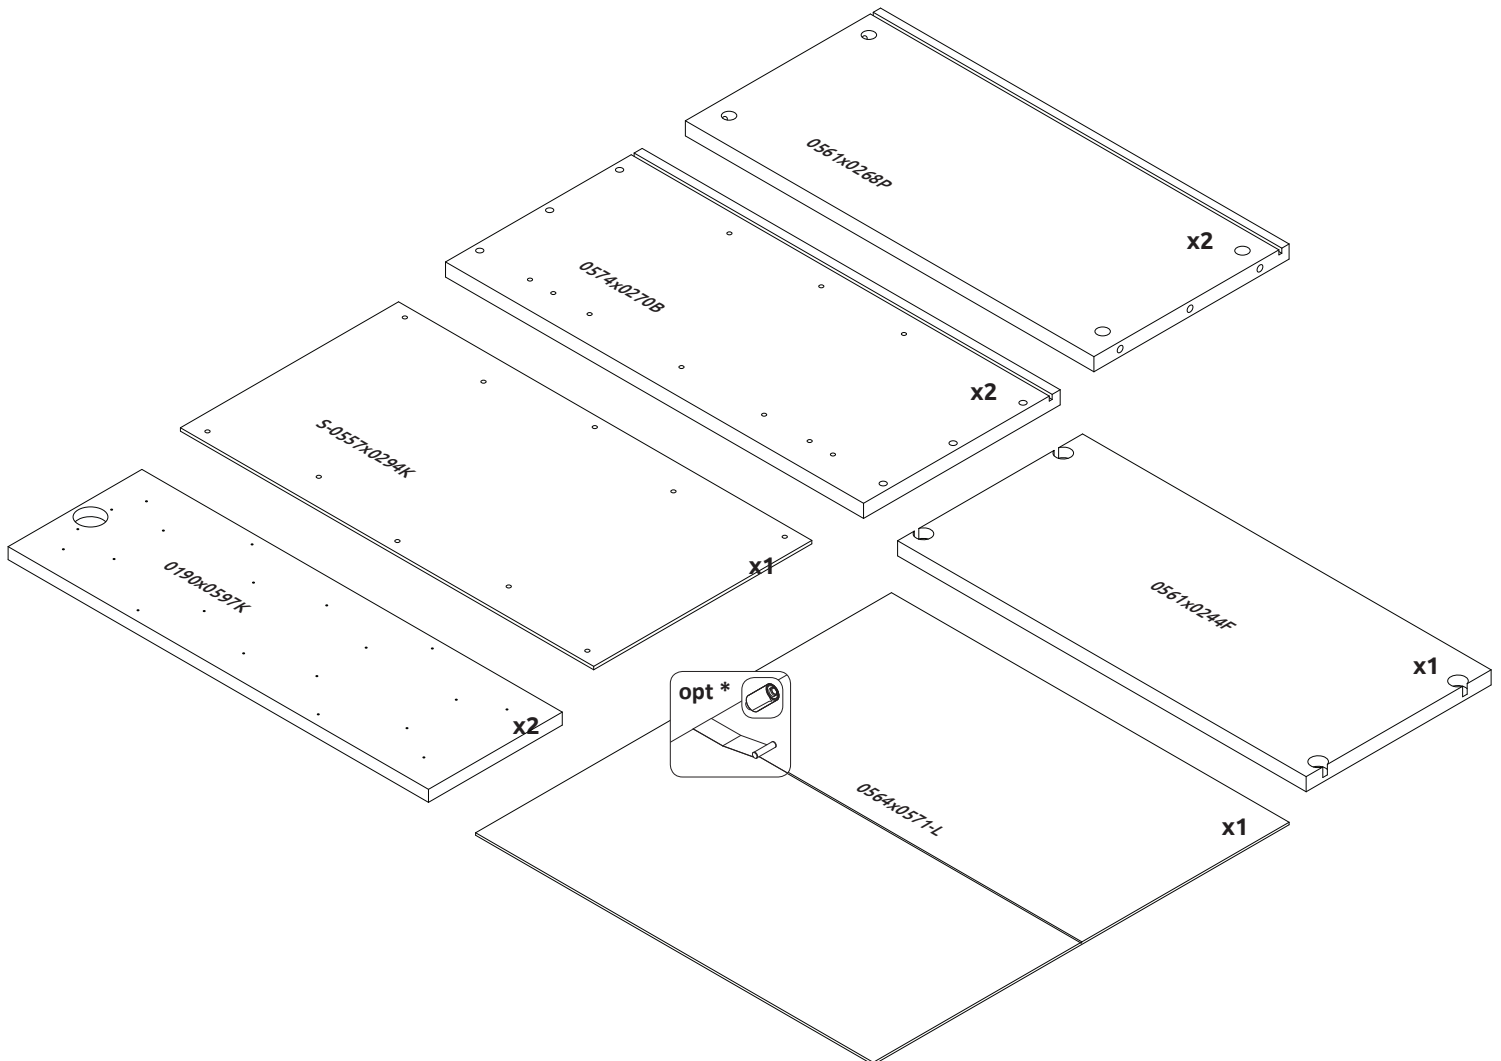

VK60-1KS/PN
LWH - 597x286x574
41752

1

2

3

4

5

6

6