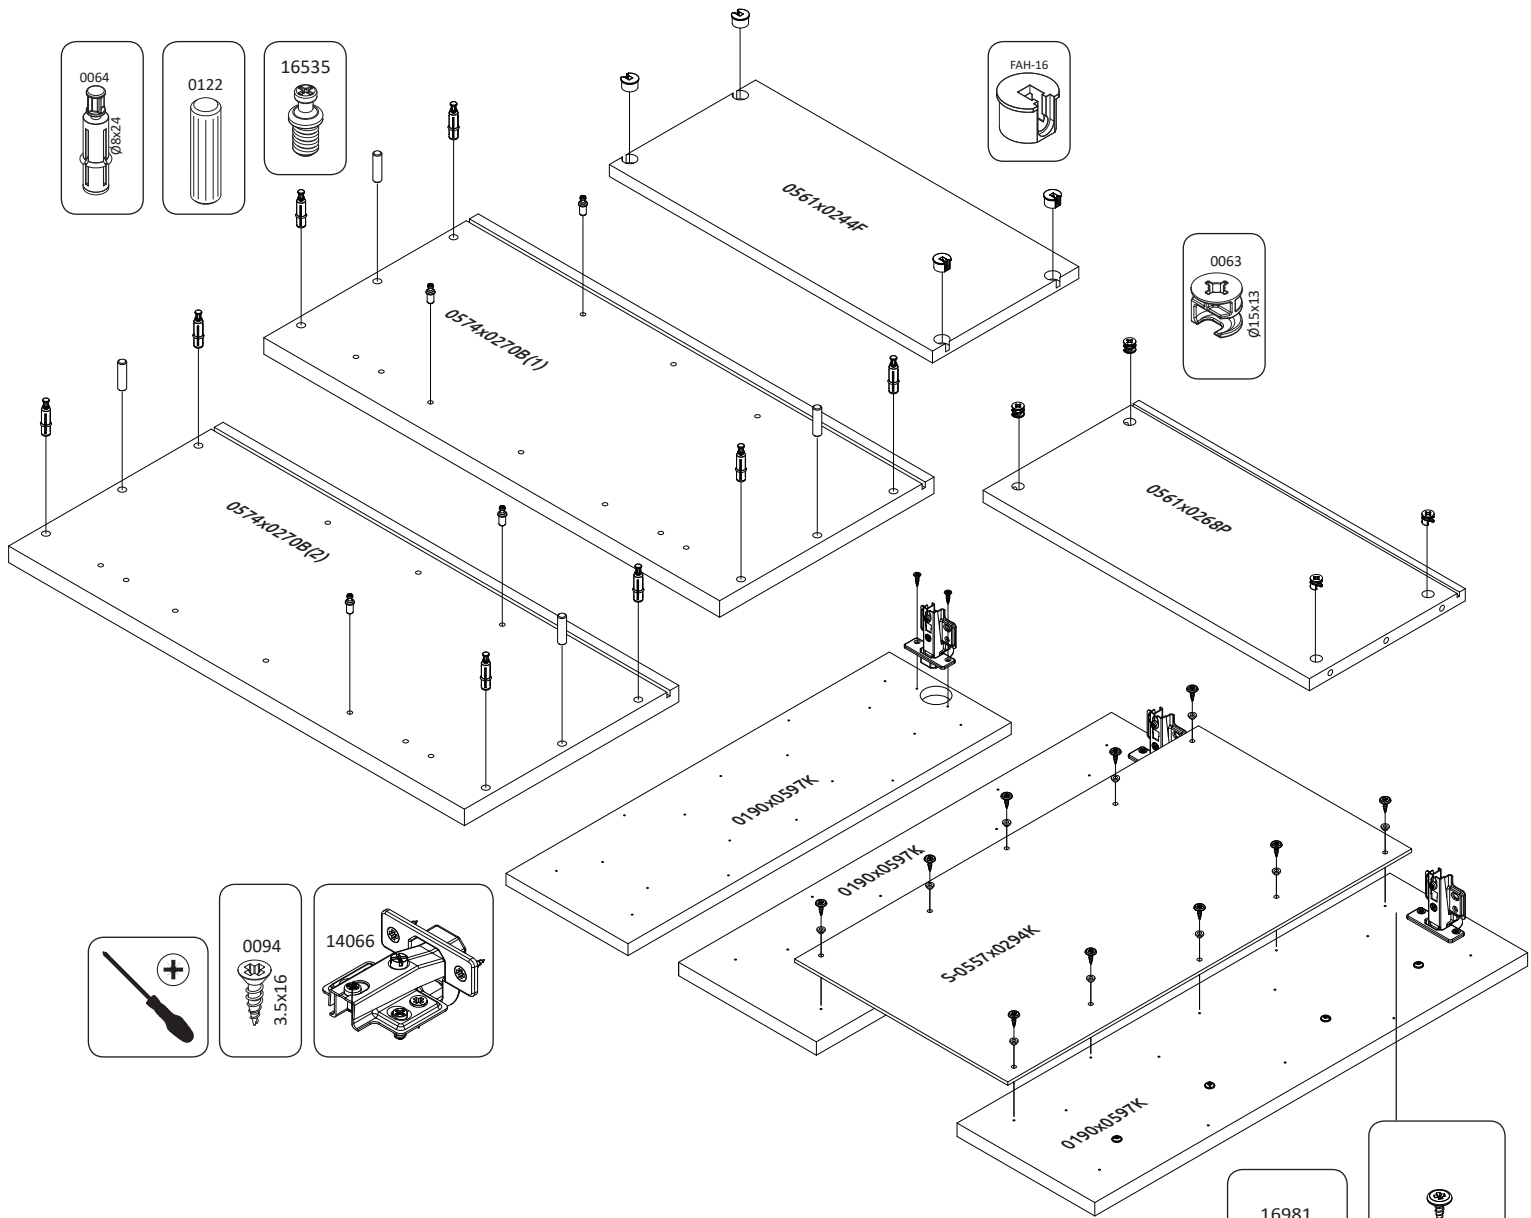

VK60-1KS/PN
LWH - 597x286x574
41752

1

2

3

4

5

6

6