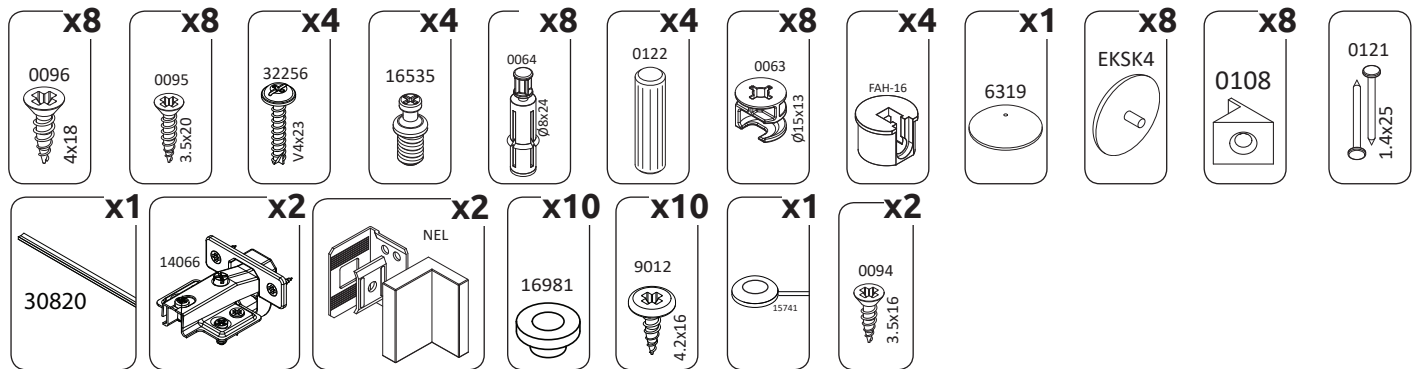

VK60-1KS/PN
LWH - 597x286x574
41752

1

2

3

4

5

6

6