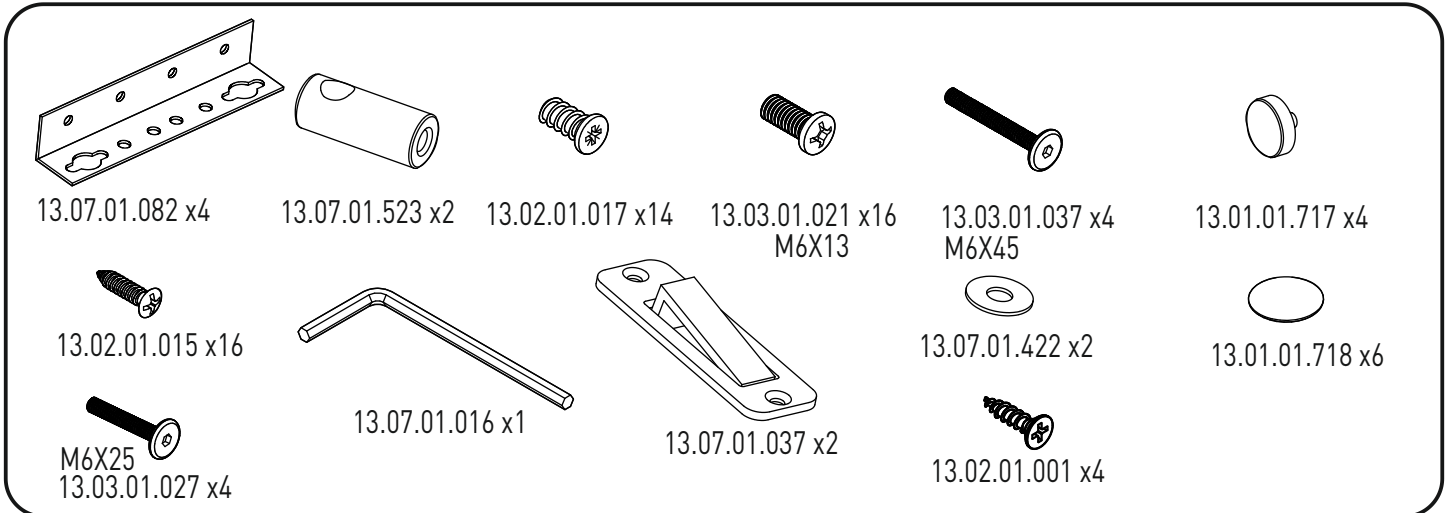

20.00.1019.00

GARANTİ BELGESİ VE
KULLANMA KILAVUZU

WARRANTY CERTIFICATE
AND USER MANUAL

شهادة الضمان ودليل المستخدم

1

2

7

8