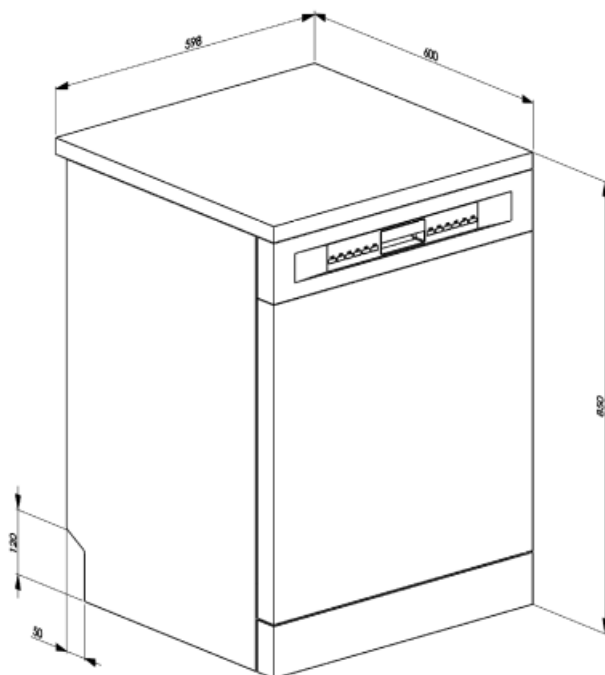

Consumul de energie [la 100 de cicluri, pe baza programului eco]

73 kWh

Clasa emisiilor de zgomot transmis prin aer

C

Capacitate nominală (ps)

13

Indice de eficiență energetică (IEE)

43.8

Consumul de apă [per ciclu]

9.0 litres

Conexiune electrică

Ștecher (F; E) Schuko

Frecvență (Hz)

50 Hz

Putere conectată 1800 W

Tipul de conexiune

Monofazat

Curent 10 A

Lungimea cablului de alimentare

140 cm

Tensiune 220-240 V