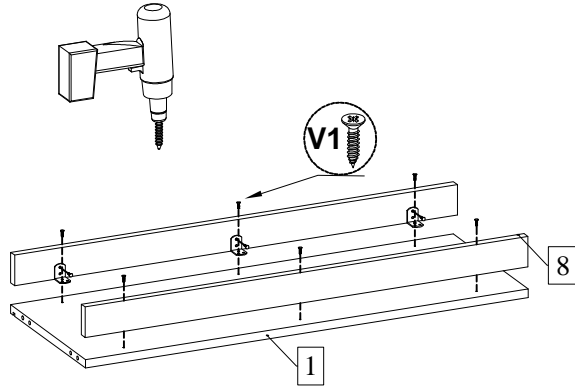

SAVANORA ŞİFONYERLİ DOLAP

01