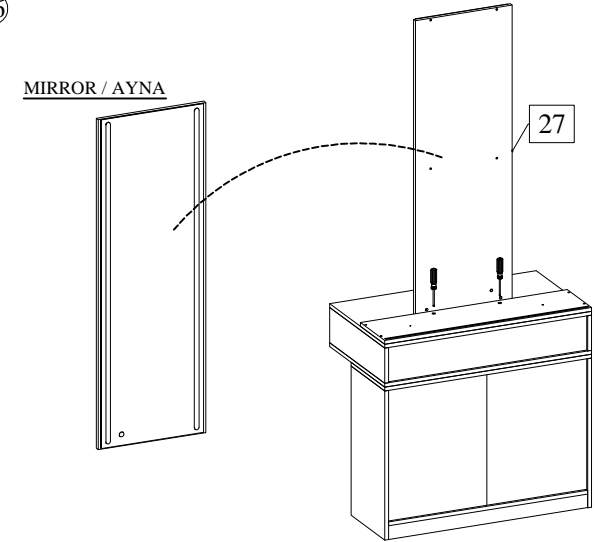

Ø15 MINİFIX BAŞLIK	MINİFIX MİL	3,5*25 RYHB	PLASTİK KAVELA	METAL BAŞLI RAF PİMİ	ARKALIK SIKIŞTIRMA	VİDA 3,5*25 RYSB	KÖŞE BAĞLANTI	VİDA 3,5*16 YHB	M4*20 KULP VİDASI	M4*25 KULP VİDASI	MONTEBENT DİŞİSİ	MENTEŞE GÖVDE	MENTEŞE TABANI
A	B	V3	C	E	P	V2	B	V1	M2	M1	M3	H01	H02
44 ADET	44 ADET	20 ADET	24 ADET	8 ADET	16 ADET	10 ADET	6 ADET	80 ADET	8 ADET	4 ADET	8 ADET	10 ADET	10 ADET