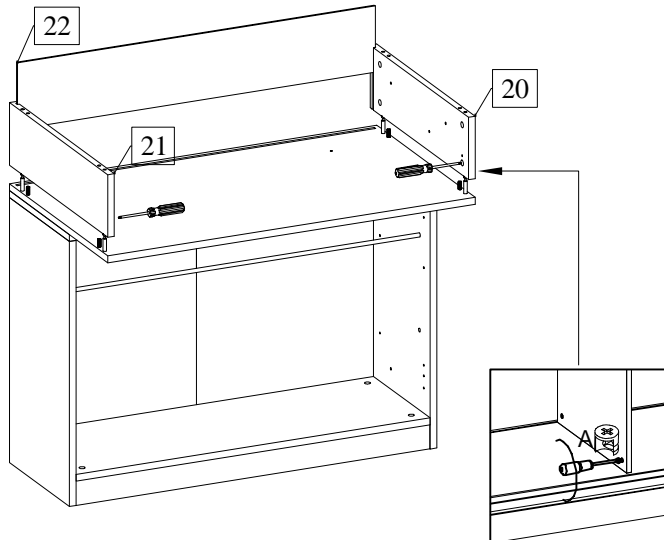

SAVANORA ŞİFONYERLİ DOLAP

01

02

03

04

05

06

Ø15 MINİFIX BAŞLIK	MINİFIX MİL	3,5*25 RYHB	PLASTİK KAVELA	METAL BAŞLI RAF PİMİ	ARKALIK SIKIŞTIRMA	VİDA 3,5*25 RYSB	KÖŞE BAĞLANTI	VİDA 3,5*16 YHB	M4*20 KULP VİDASI	M4*25 KULP VİDASI	MONTEBENT DİŞİSİ	MENTEŞE GÖVDE	MENTEŞE TABANI
A	B	V3	C	E	P	V2	B	V1	M2	M1	M3	H01	H02
44 ADET	44 ADET	20 ADET	24 ADET	8 ADET	16 ADET	10 ADET	6 ADET	80 ADET	8 ADET	4 ADET	8 ADET	10 ADET	10 ADET