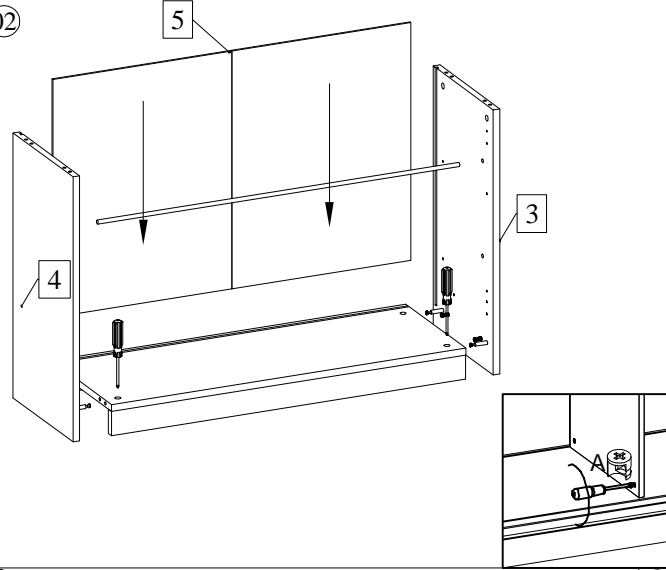

SAVANORA ŞİFONYERLİ DOLAP

01

02

03

04

05

06

Ø15 MINİFIX BAŞLIK	MINİFIX MİL	3,5*25 RYHB	PLASTİK KAVELA	METAL BAŞLI RAF PİMİ	ARKALIK SIKIŞTIRMA	VİDA 3,5*25 RYSB	KÖŞE BAĞLANTI	VİDA 3,5*16 YHB	M4*20 KULP VİDASI	M4*25 KULP VİDASI	MONTEBENT DİŞİSİ	MENTEŞE GÖVDE	MENTEŞE TABANI
A	B	V3	C	E	P	V2	B	V1	M2	M1	M3	H01	H02
44 ADET	44 ADET	20 ADET	24 ADET	8 ADET	16 ADET	10 ADET	6 ADET	80 ADET	8 ADET	4 ADET	8 ADET	10 ADET	10 ADET