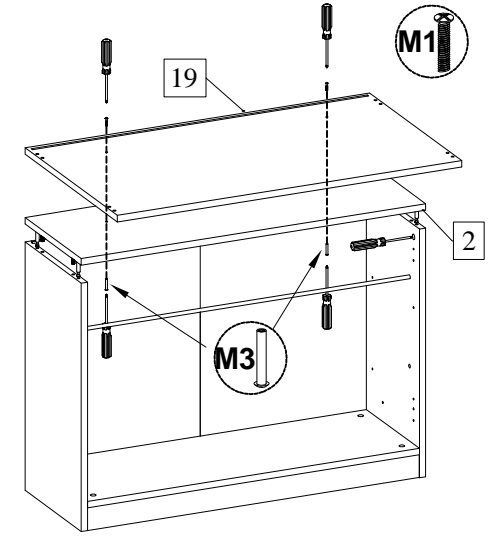

SAVANORA ŞİFONYERLİ DOLAP

01

02

03

04

05

06

Ø15 MINİFIX BAŞLIK	MINİFIX MİL	3,5*25 RYHB	PLASTİK KAVELA	METAL BAŞLI RAF PİMİ	ARKALIK SIKIŞTIRMA	VİDA 3,5*25 RYSB	KÖŞE BAĞLANTI	VİDA 3,5*16 YHB	M4*20 KULP VİDASI	M4*25 KULP VİDASI	MONTEBENT DİŞİSİ	MENTEŞE GÖVDE	MENTEŞE TABANI
A	B	V3	C	E	P	V2	B	V1	M2	M1	M3	H01	H02
44 ADET	44 ADET	20 ADET	24 ADET	8 ADET	16 ADET	10 ADET	6 ADET	80 ADET	8 ADET	4 ADET	8 ADET	10 ADET	10 ADET