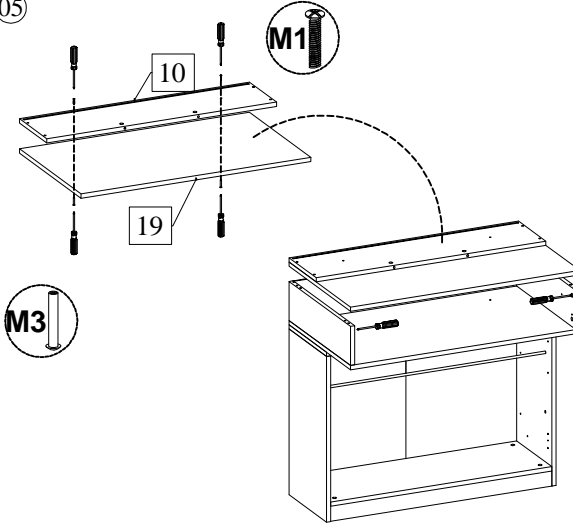

SAVANORA ŞİFONYERLİ DOLAP

01

02

03

04

05

06

Ø15 MINİFIX BAŞLIK	MINİFIX MİL	3,5*25 RYHB	PLASTİK KAVELA	METAL BAŞLI RAF PİMİ	ARKALIK SIKIŞTIRMA	VİDA 3,5*25 RYSB	KÖŞE BAĞLANTI	VİDA 3,5*16 YHB	M4*20 KULP VİDASI	M4*25 KULP VİDASI	MONTEBENT DİŞİSİ	MENTEŞE GÖVDE	MENTEŞE TABANI
A	B	V3	C	E	P	V2	B	V1	M2	M1	M3	H01	H02
44 ADET	44 ADET	20 ADET	24 ADET	8 ADET	16 ADET	10 ADET	6 ADET	80 ADET	8 ADET	4 ADET	8 ADET	10 ADET	10 ADET