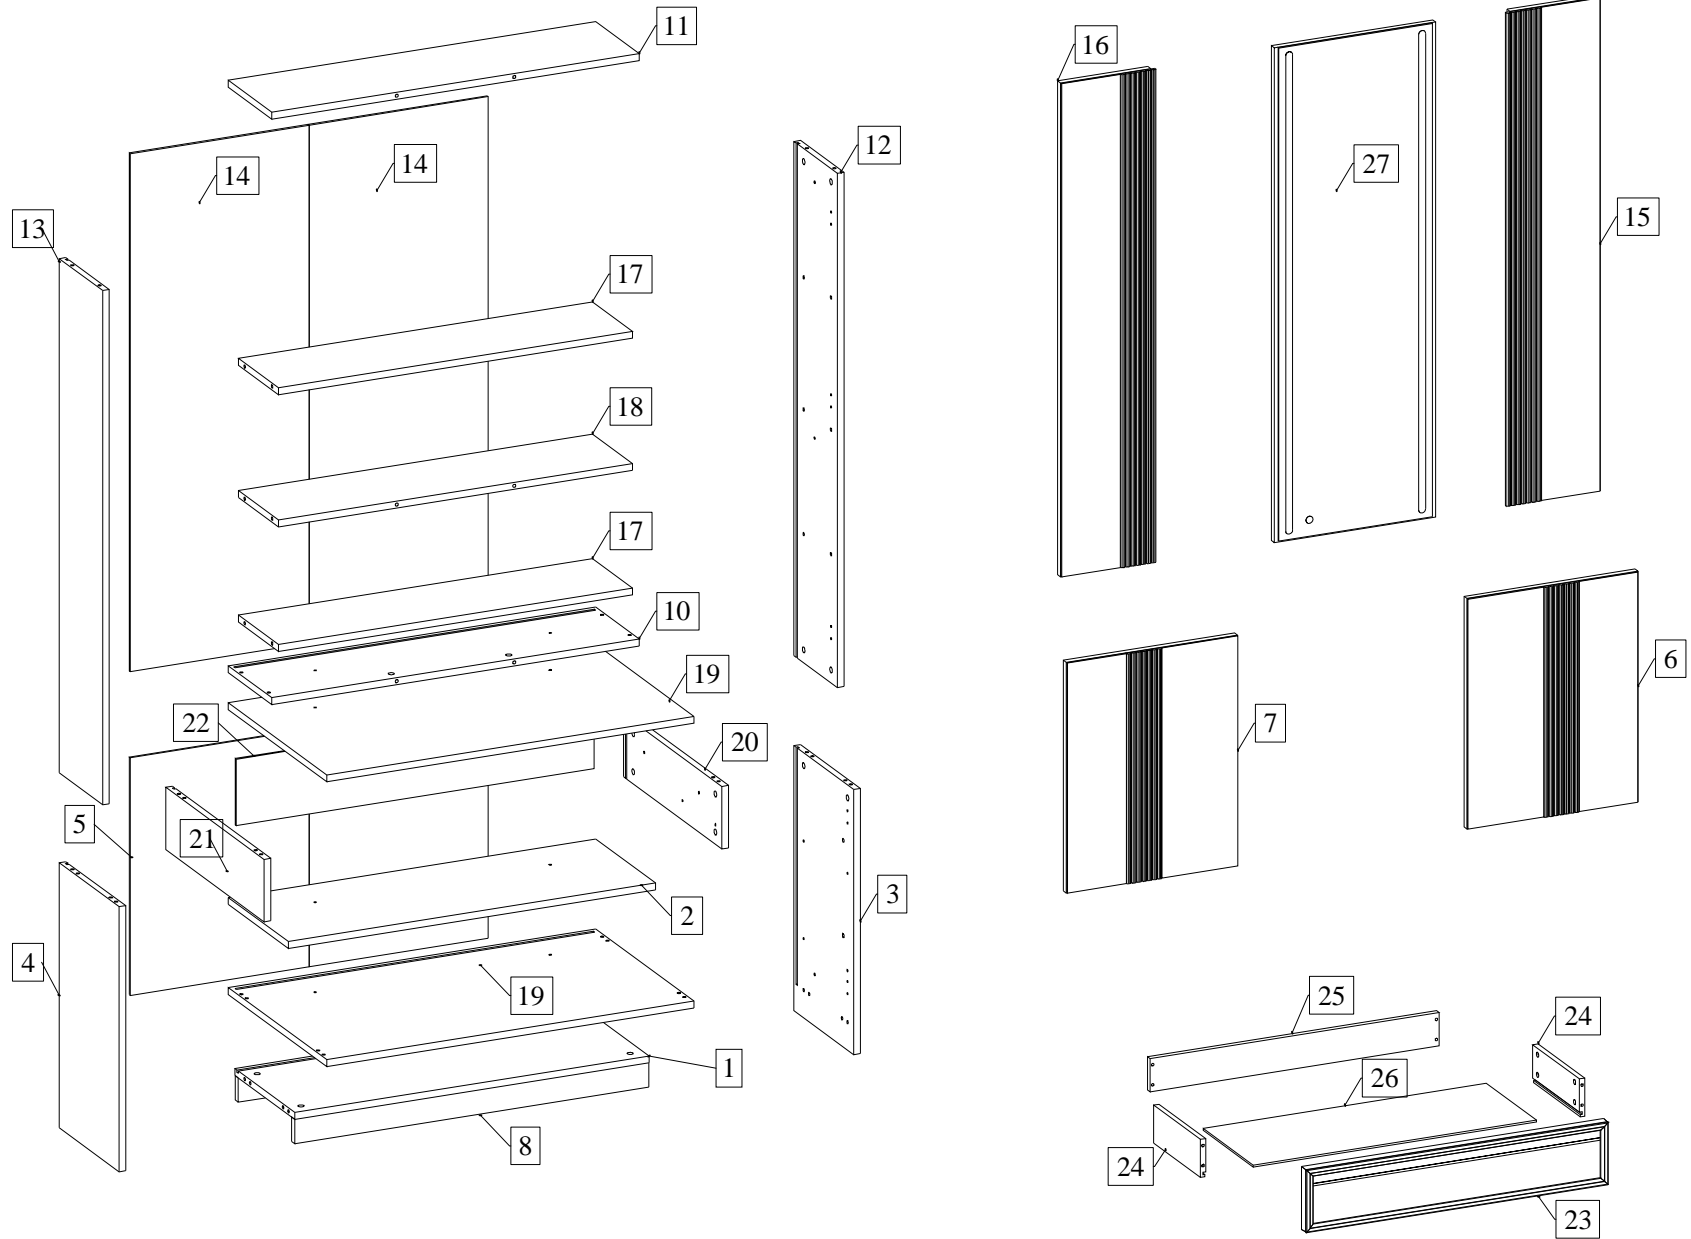

SAVANORA ŞİFONYERLİ DOLAP

SAVANORA ŞİFONYERLİ DOLAP

01

02

03

04

05

06

Ø15 MINİFIX BAŞLIK	MINİFIX MİL	3,5*25 RYHB	PLASTİK KAVELA	METAL BAŞLI RAF PİMİ	ARKALIK SIKIŞTIRMA	VİDA 3,5*25 RYSB	KÖŞE BAĞLANTI	VİDA 3,5*16 YHB	M4*20 KULP VİDASI	M4*25 KULP VİDASI	MONTEBENT DİŞİSİ	MENTEŞE GÖVDE	MENTEŞE TABANI
A	B	V3	C	E	P	V2	B	V1	M2	M1	M3	H01	H02
44 ADET	44 ADET	20 ADET	24 ADET	8 ADET	16 ADET	10 ADET	6 ADET	80 ADET	8 ADET	4 ADET	8 ADET	10 ADET	10 ADET