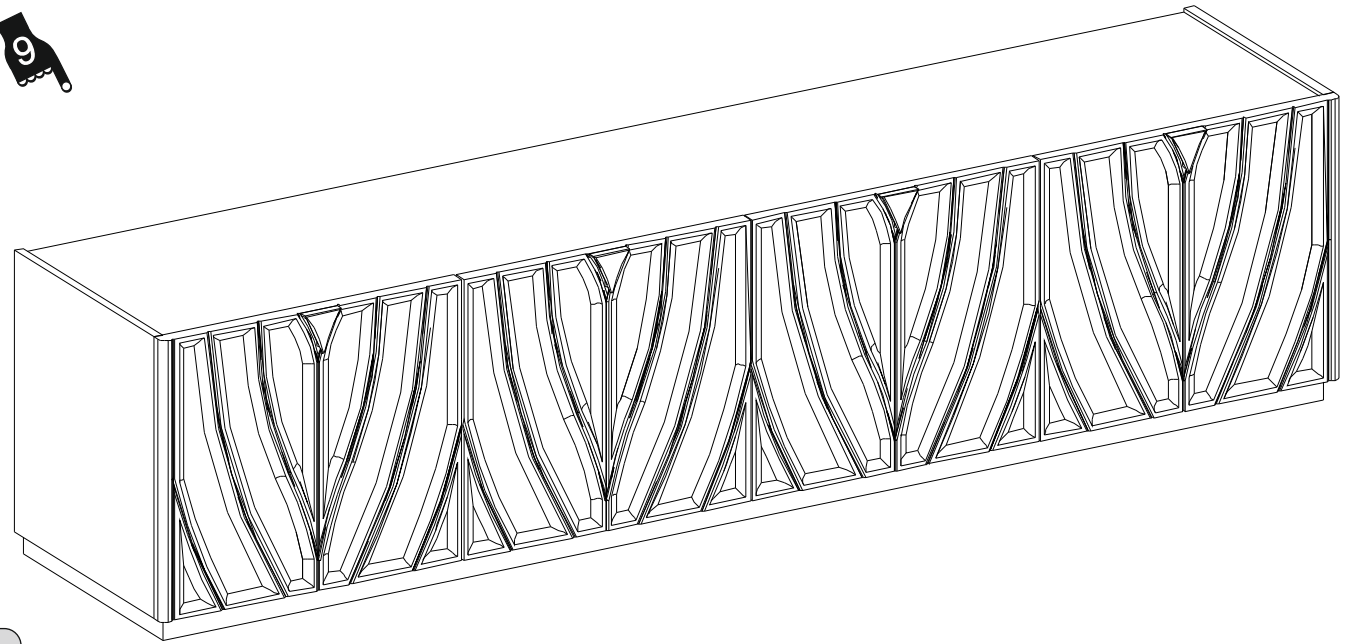

VALS TV UNIT DOWN BLOCK

7

8

9

| | | | | | | | | |
|---|------------|-----|--------|------------|---|--------|-------|-------|
| | | | | | | | | |
| 7 | YARIM DEVE | DÜZ | 3,5X18 | YARIM DEVE | 8 | 3,5X25 | M4X30 | M4X30 |