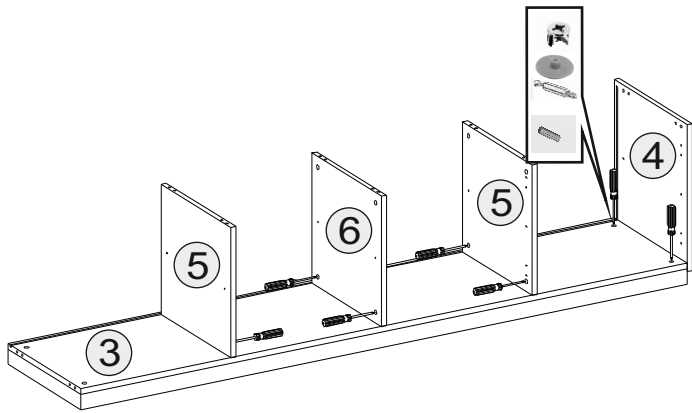

VALS TV UNIT DOWN BLOCK

7

8

9

| | | | | | | | | |
|---|------------|-----|--------|------------|---|--------|-------|-------|
| | | | | | | | | |
| 7 | YARIM DEVE | DÜZ | 3,5X18 | YARIM DEVE | 8 | 3,5X25 | M4X30 | M4X30 |