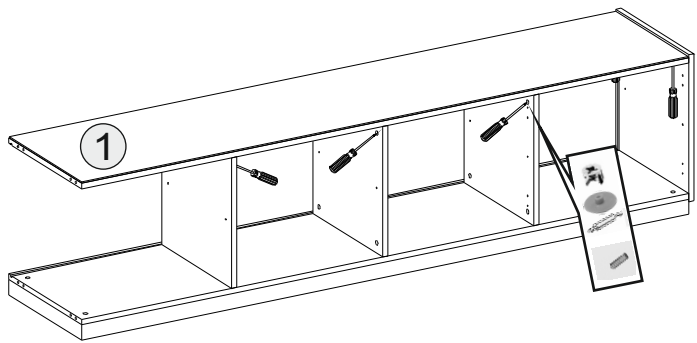

VALS TV UNIT DOWN BLOCK

7

8

9

| | | | | | | | | |
|---|------------|-----|--------|------------|---|--------|-------|-------|
| | | | | | | | | |
| 7 | YARIM DEVE | DÜZ | 3,5X18 | YARIM DEVE | 8 | 3,5X25 | M4X30 | M4X30 |