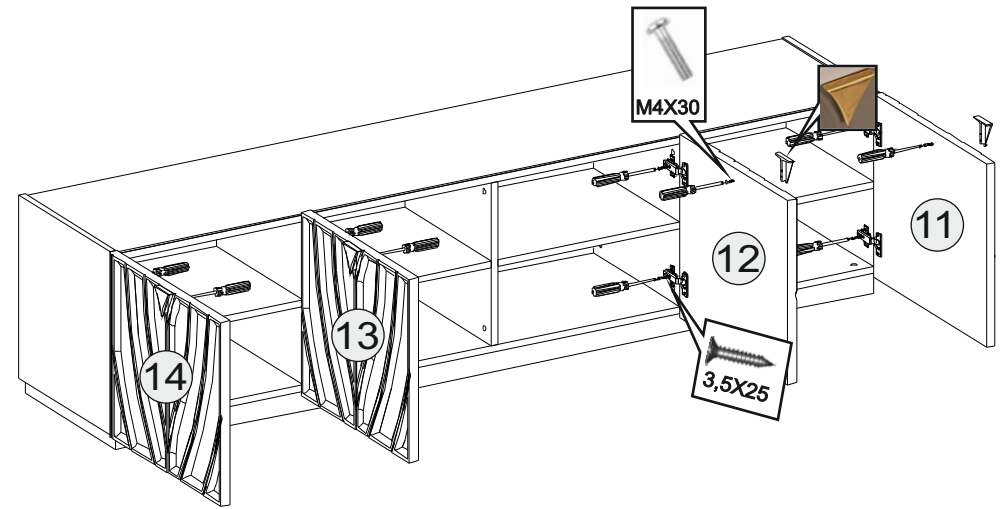

VALS TV UNIT DOWN BLOCK

7

8

9

| | | | | | | | | |
|---|------------|-----|--------|------------|---|--------|-------|-------|
| | | | | | | | | |
| 7 | YARIM DEVE | DÜZ | 3,5X18 | YARIM DEVE | 8 | 3,5X25 | M4X30 | M4X30 |