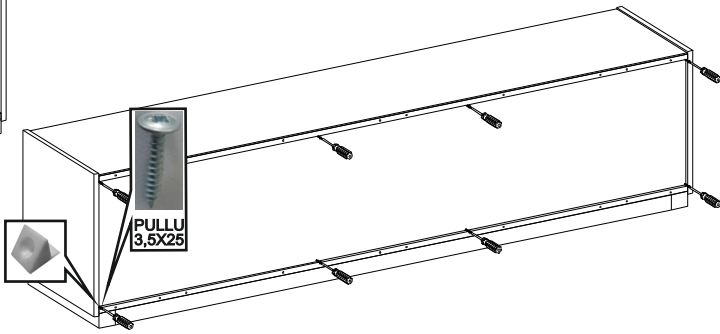

VALS TV UNIT DOWN BLOCK

7

8

9

| | | | | | | | | |
|---|------------|-----|--------|------------|---|--------|-------|-------|
| | | | | | | | | |
| 7 | YARIM DEVE | DÜZ | 3,5X18 | YARIM DEVE | 8 | 3,5X25 | M4X30 | M4X30 |