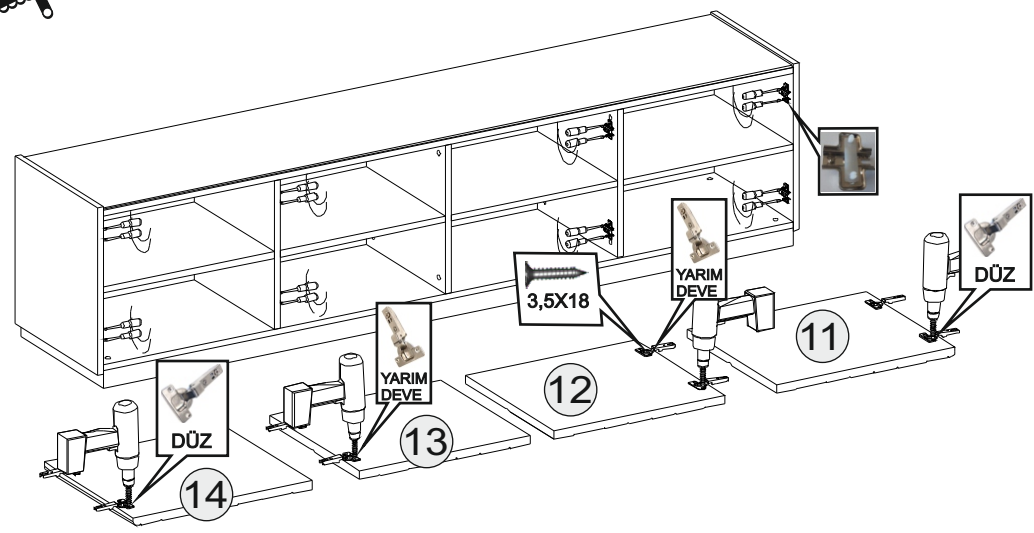

VALS TV UNIT DOWN BLOCK

7

8

9

| | | | | | | | | |
|---|------------|-----|--------|------------|---|--------|-------|-------|
| | | | | | | | | |
| 7 | YARIM DEVE | DÜZ | 3,5X18 | YARIM DEVE | 8 | 3,5X25 | M4X30 | M4X30 |