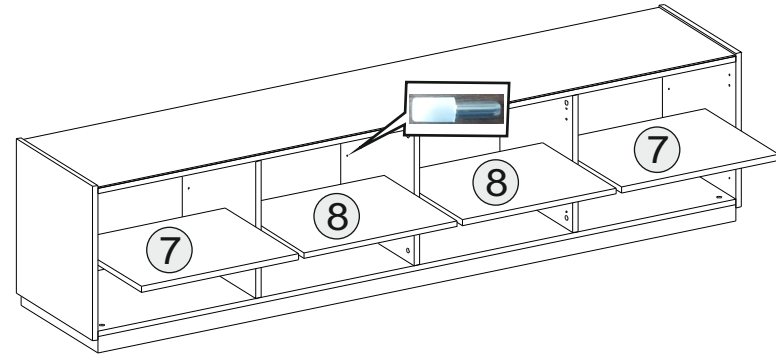

VALS TV UNIT DOWN BLOCK

7

8

9

| | | | | | | | | |
|---|------------|-----|--------|------------|---|--------|-------|-------|
| | | | | | | | | |
| 7 | YARIM DEVE | DÜZ | 3,5X18 | YARIM DEVE | 8 | 3,5X25 | M4X30 | M4X30 |