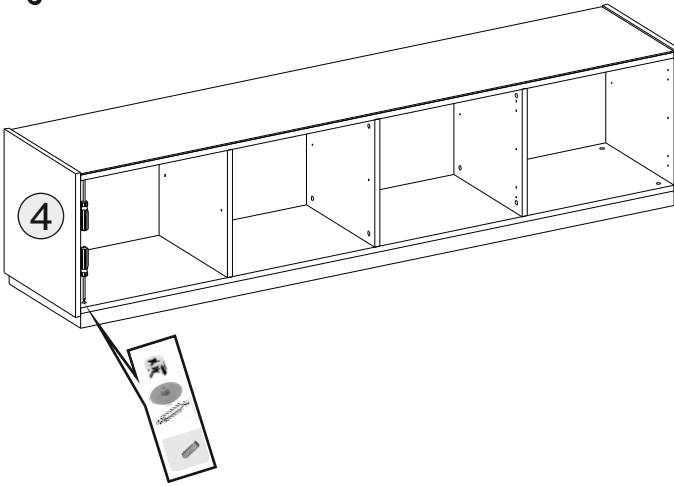

VALS TV UNIT DOWN BLOCK

7

8

9

| | | | | | | | | |
|---|------------|-----|--------|------------|---|--------|-------|-------|
| | | | | | | | | |
| 7 | YARIM DEVE | DÜZ | 3,5X18 | YARIM DEVE | 8 | 3,5X25 | M4X30 | M4X30 |