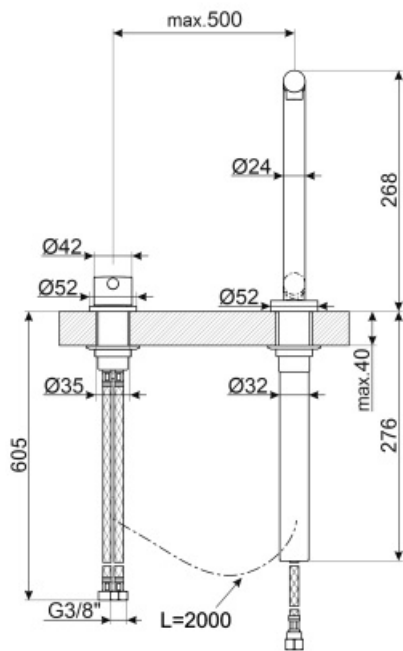

MTD5CR

Familia de produse	Robinete
Material	Alamă
Gură de scurgere pivotantă	Da
Rotire burlan pivotant	360 °

Estetică

Estetică	Universal	Duș mână	Jet unic extractibil
Culoare	Crom	Tip de jet	Cu un singur jet
Finisaj	Lucios	Aerator	Da
Tip de gură de scurgere	Gură de scurgere în formă de L	Număr furtunuri flexibile	2
Tip robinet	Manetă telecomandă și mixer telescopic		

Caracteristici tehnice

Lungime furtunuri flexibile	500 mm	Presiune minimă	0,5 bar
Racord flexibil pentru furtunuri	3/8 "	Presiune optimă	3 bar
Tip cartuș disc ceramic	25 Ø	Water production (l/min)	8,5 l
Supapă antiretur	Da	Diametrul orificiului robinetului	35 mm
Presiune maximă	5 bar		

Informațiile logistice

Înălțime produs (mm)	268 mm
----------------------	--------

Symbols glossary (TT)

Robinet pentru spații cu înălțimi minime, cum ar fi cele de sub fereastră, format dintr-o gură telescopică pivotantă și o manetă de comandă de la distanță

Rotire burlan pivotant 360°

Dușul de mână extensibil permite mărirea razei de acțiune a robinetului și este extrem de versatil, practic și confortabil.