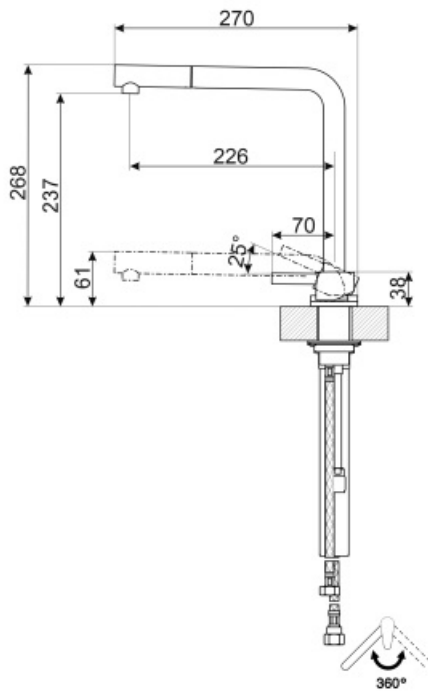

MTD5CR

Familia de produse	Robinete
Material	Alamă
Gură de scurgere pivotantă	Da
Rotire burlan pivotant	360 °

Estetică

Estetică	Universal	Duș mână	Jet unic extractibil
Culoare	Crom	Tip de jet	Cu un singur jet
Finisaj	Lucios	Aerator	Da
Tip de gură de scurgere	Gură de scurgere în formă de L	Număr furtunuri flexibile	2
Tip robinet	Manetă telecomandă și mixer telescopic		

Caracteristici tehnice

Lungime furtunuri flexibile	500 mm	Presiune minimă	0,5 bar
Racord flexibil pentru furtunuri	3/8 "	Presiune optimă	3 bar
Tip cartuș disc ceramic	25 Ø	Water production (l/min)	8,5 l
Supapă antiretur	Da	Diametrul orificiului robinetului	35 mm
Presiune maximă	5 bar		

Informațiile logistice

Înălțime produs (mm)	268 mm
----------------------	--------

Symbols glossary (TT)

Robinet pentru spații cu înălțimi minime, cum ar fi cele de sub fereastră, format dintr-o gură telescopică pivotantă și o manetă de comandă de la distanță

Rotire burlan pivotant 360°

Dușul de mână extensibil permite mărirea razei de acțiune a robinetului și este extrem de versatil, practic și confortabil.