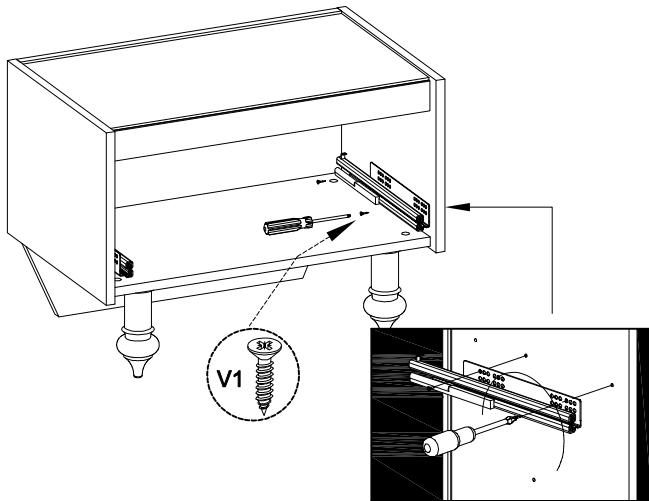

# TORİNO COMMODE

01

A

B

02

03

04

05

06

DETAY

Ø15 MINİFIX BAŞLIK	MINİFIX MİL	MINİFIX TAPA	PLASTİK KAVELA	3,5*16 YHB	3,5*25 RYHB	KABİN VIDASI	AYAK DEMİRİ	350mm TANDEM	SAĞ-SOL MANDAL
A	B	D	C	V1	V3	VK	M1	R1	R2
16 ADET	16 ADET	16 ADET	8 ADET	16 ADET	3 ADET	4 ADET	2 ADET	1 TAKIM	1 TAKIM