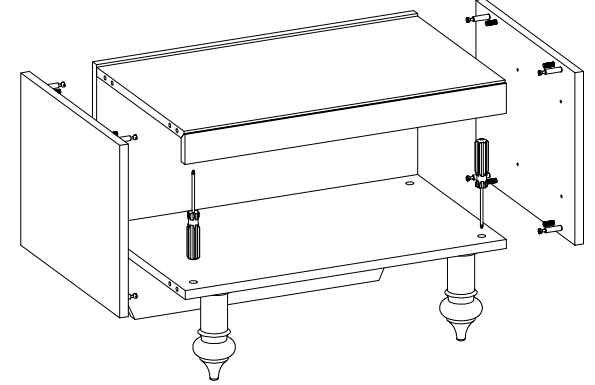

# TORİNO COMMODE

01

A

B

02

03

04

05

06

DETAY

Ø15 MINİFIX BAŞLIK	MINİFIX MİL	MINİFIX TAPA	PLASTİK KAVELA	3,5*16 YHB	3,5*25 RYHB	KABİN VIDASI	AYAK DEMİRİ	350mm TANDEM	SAĞ-SOL MANDAL
A	B	D	C	V1	V3	VK	M1	R1	R2
16 ADET	16 ADET	16 ADET	8 ADET	16 ADET	3 ADET	4 ADET	2 ADET	1 TAKIM	1 TAKIM