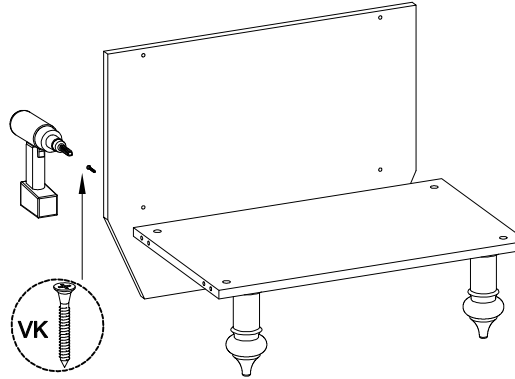

# TORİNO COMMODE

01

A

B

02

03

04

05

06

DETAY

Ø15 MINİFIX BAŞLIK	MINİFIX MİL	MINİFIX TAPA	PLASTİK KAVELA	3,5*16 YHB	3,5*25 RYHB	KABİN VIDASI	AYAK DEMİRİ	350mm TANDEM	SAĞ-SOL MANDAL
A	B	D	C	V1	V3	VK	M1	R1	R2
16 ADET	16 ADET	16 ADET	8 ADET	16 ADET	3 ADET	4 ADET	2 ADET	1 TAKIM	1 TAKIM