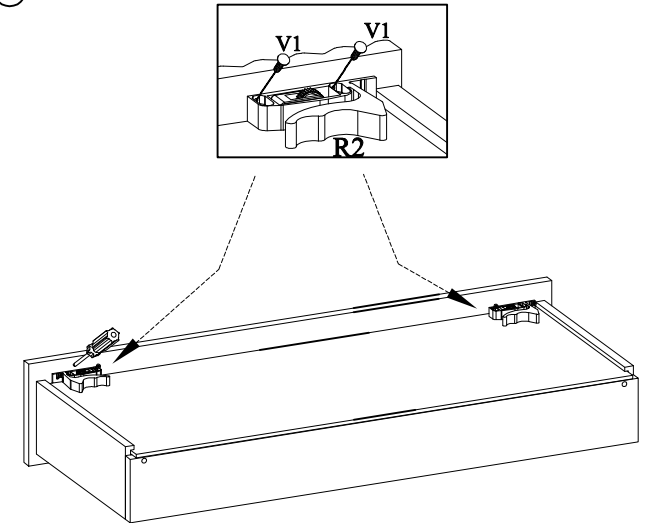

# TORİNO COMMODE

01

A

B

02

03

04

05

06

DETAY

Ø15 MINİFIX BAŞLIK	MINİFIX MİL	MINİFIX TAPA	PLASTİK KAVELA	3,5*16 YHB	3,5*25 RYHB	KABİN VIDASI	AYAK DEMİRİ	350mm TANDEM	SAĞ-SOL MANDAL
A	B	D	C	V1	V3	VK	M1	R1	R2
16 ADET	16 ADET	16 ADET	8 ADET	16 ADET	3 ADET	4 ADET	2 ADET	1 TAKIM	1 TAKIM