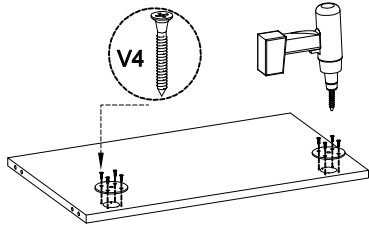

# TORİNO COMMODE

01

A

B

02

03

04

05

06

DETAY

Ø15 MINİFIX BAŞLIK	MINİFIX MİL	MINİFIX TAPA	PLASTİK KAVELA	3,5*16 YHB	3,5*25 RYHB	KABİN VIDASI	AYAK DEMİRİ	350mm TANDEM	SAĞ-SOL MANDAL
A	B	D	C	V1	V3	VK	M1	R1	R2
16 ADET	16 ADET	16 ADET	8 ADET	16 ADET	3 ADET	4 ADET	2 ADET	1 TAKIM	1 TAKIM