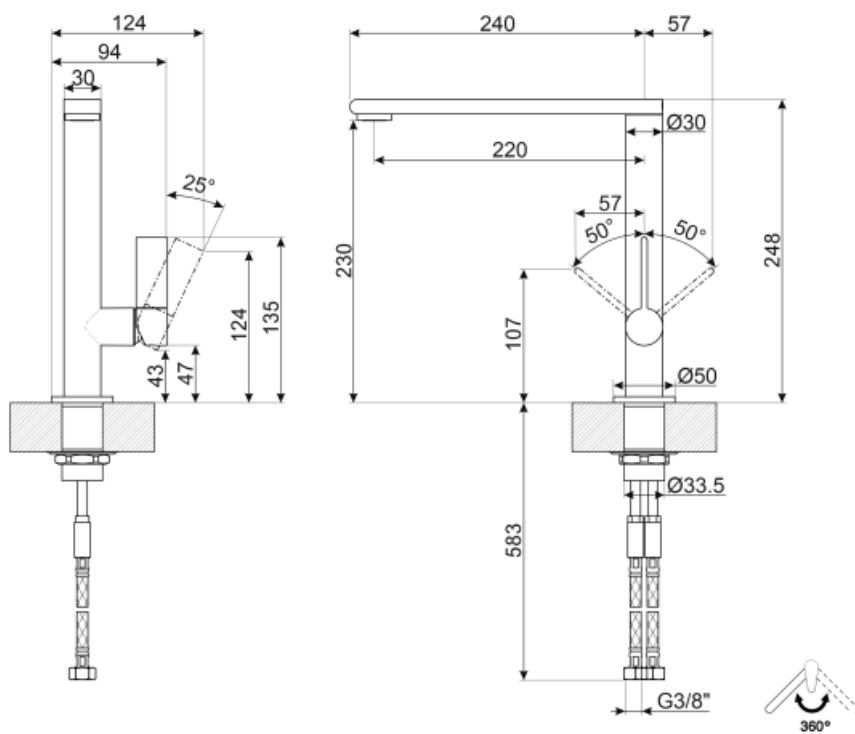

Număr furtunuri flexibile

2

Caracteristici tehnice

Lungime furtunuri flexibile

500 mm

Racord flexibil pentru furtunuri

3/8 "

Tip cartuș disc ceramic

25 Ø

Presiune maximă

5 bar

Presiune minimă

0,5 bar

Presiune optimă

3 bar

Water production (l/min)

10,8 l

Diametrul orificiului robinetului

35 mm

Informațiile logistice

Înălțime produs (mm)

231 mm

Symbols glossary (TT)

Rotire burlan pivotant 360°