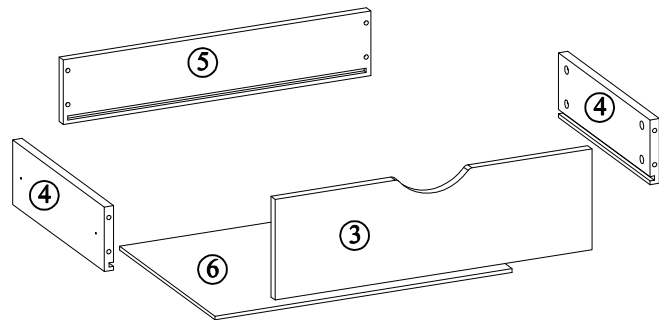

ELSA DOLAP

ELSA WARDROBE

20

18

ELSA DOLAP

ELSA WARDROBE

Ø15 MINİFIX BAŞLIK	MINİFIX MİL	MINİFIX TAPA	PLASTİK KAVELA	METAL BAŞLI RAF PİMİ	ARKALIK SIKIŞTIRMA	VİDA 3,5*25 RYSB	ASKI FLANŞI	VİDA 3,5*16 YHB
A	B	C	D	H	P	V3	F	V1
62 ADET	58 ADET	62 ADET	36 ADET	12 ADET	10 ADET	15 ADET	6 ADET	79 ADET