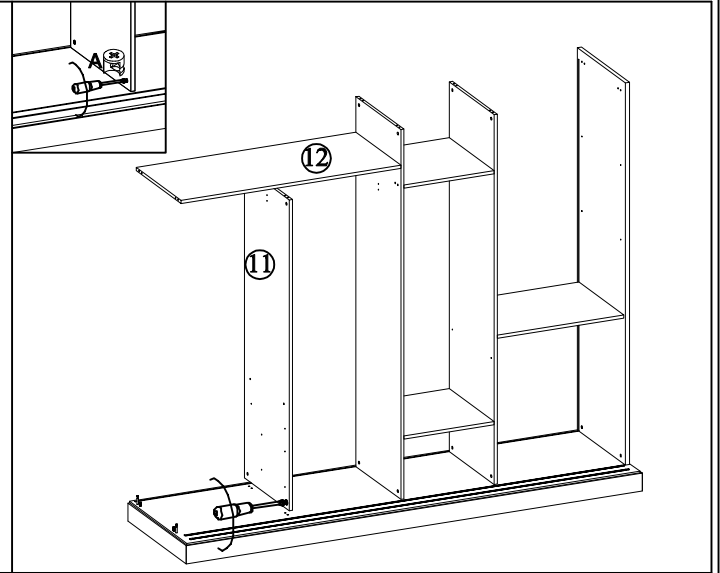

ELSA DOLAP

ELSA WARDROBE

20

18

ELSA DOLAP

ELSA WARDROBE

Ø15 MINİFIX BAŞLIK	MINİFIX MİL	MINİFIX TAPA	PLASTİK KAVELA	METAL BAŞLI RAF PİMİ	ARKALIK SIKIŞTIRMA	VİDA 3,5*25 RYSB	ASKI FLANŞI	VİDA 3,5*16 YHB
A	B	C	D	H	P	V3	F	V1
62 ADET	58 ADET	62 ADET	36 ADET	12 ADET	10 ADET	15 ADET	6 ADET	79 ADET