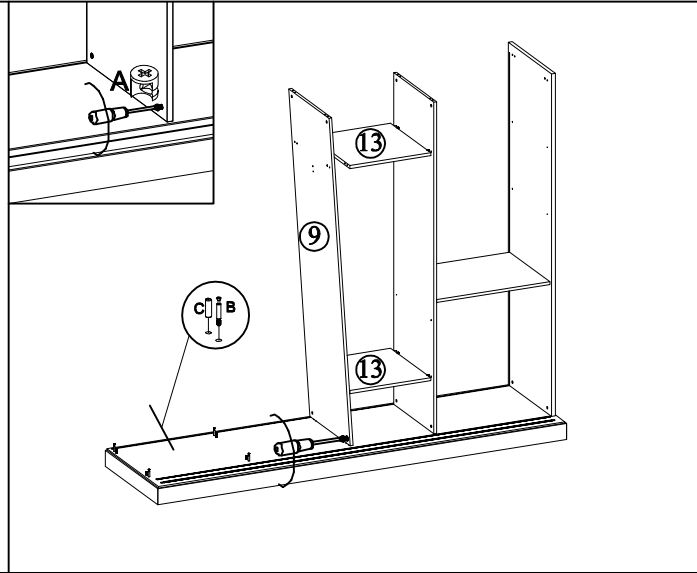

ELSA DOLAP

ELSA WARDROBE

20

18

ELSA DOLAP

ELSA WARDROBE

Ø15 MINİFIX BAŞLIK	MINİFIX MİL	MINİFIX TAPA	PLASTİK KAVELA	METAL BAŞLI RAF PİMİ	ARKALIK SIKIŞTIRMA	VİDA 3,5*25 RYSB	ASKI FLANŞI	VİDA 3,5*16 YHB
A	B	C	D	H	P	V3	F	V1
62 ADET	58 ADET	62 ADET	36 ADET	12 ADET	10 ADET	15 ADET	6 ADET	79 ADET