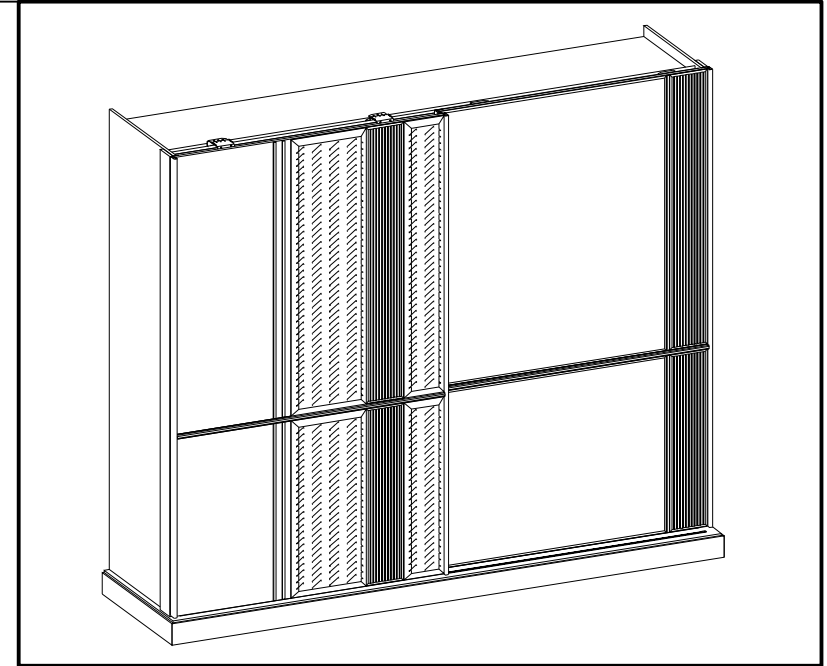

ELSA DOLAP

ELSA WARDROBE

20

18

ELSA DOLAP

ELSA WARDROBE

Ø15 MINİFIX BAŞLIK	MINİFIX MİL	MINİFIX TAPA	PLASTİK KAVELA	METAL BAŞLI RAF PİMİ	ARKALIK SIKIŞTIRMA	VİDA 3,5*25 RYSB	ASKI FLANŞI	VİDA 3,5*16 YHB
A	B	C	D	H	P	V3	F	V1
62 ADET	58 ADET	62 ADET	36 ADET	12 ADET	10 ADET	15 ADET	6 ADET	79 ADET