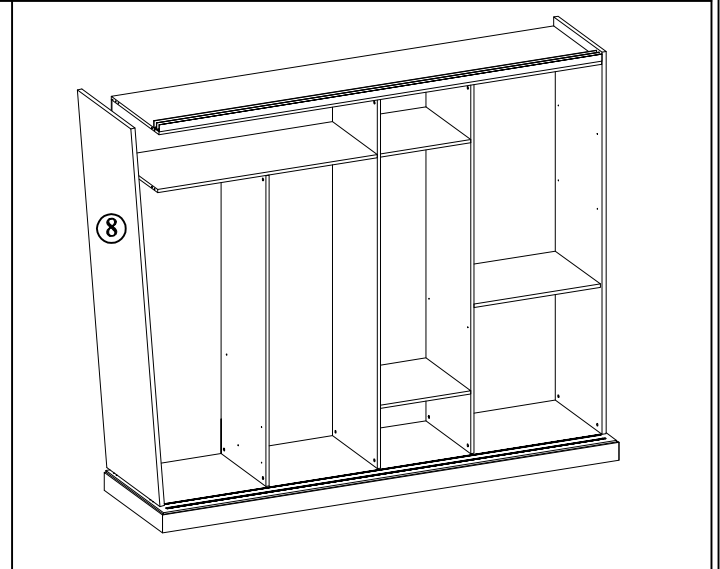

ELSA DOLAP

ELSA WARDROBE

20

18

ELSA DOLAP

ELSA WARDROBE

Ø15 MINİFIX BAŞLIK	MINİFIX MİL	MINİFIX TAPA	PLASTİK KAVELA	METAL BAŞLI RAF PİMİ	ARKALIK SIKIŞTIRMA	VİDA 3,5*25 RYSB	ASKI FLANŞI	VİDA 3,5*16 YHB
A	B	C	D	H	P	V3	F	V1
62 ADET	58 ADET	62 ADET	36 ADET	12 ADET	10 ADET	15 ADET	6 ADET	79 ADET