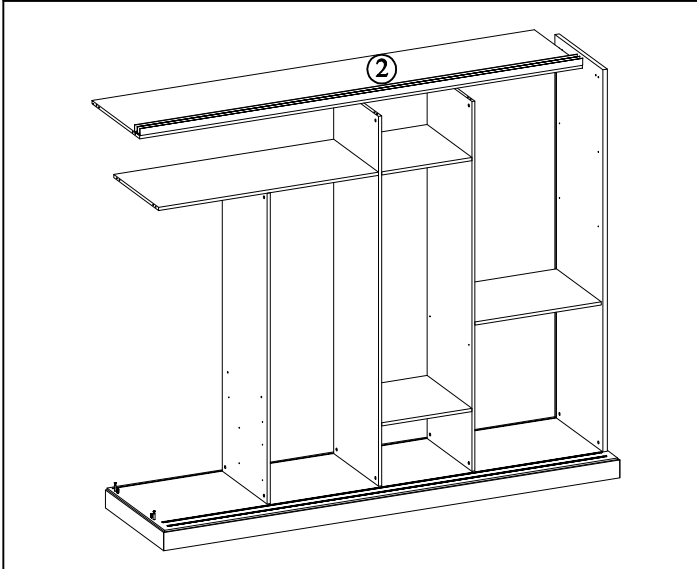

ELSA DOLAP

ELSA WARDROBE

20

18

ELSA DOLAP

ELSA WARDROBE

Ø15 MINİFIX BAŞLIK	MINİFIX MİL	MINİFIX TAPA	PLASTİK KAVELA	METAL BAŞLI RAF PİMİ	ARKALIK SIKIŞTIRMA	VİDA 3,5*25 RYSB	ASKI FLANŞI	VİDA 3,5*16 YHB
A	B	C	D	H	P	V3	F	V1
62 ADET	58 ADET	62 ADET	36 ADET	12 ADET	10 ADET	15 ADET	6 ADET	79 ADET