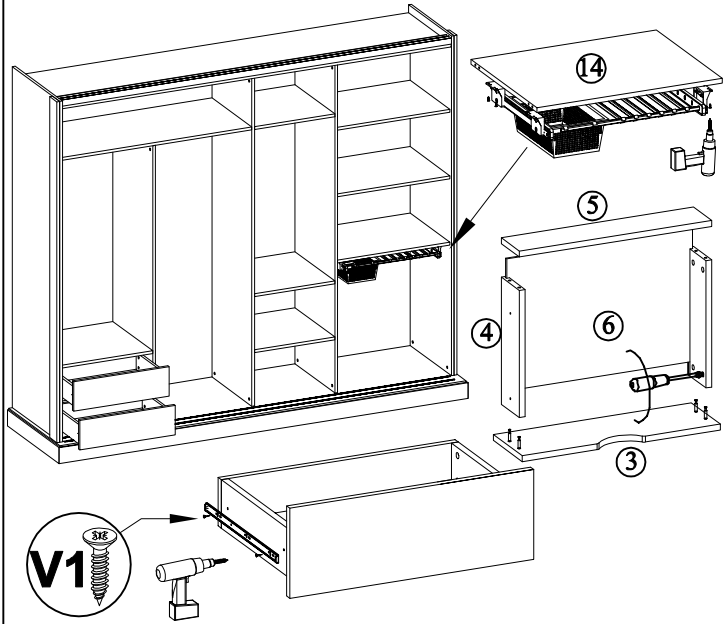

ELSA DOLAP

ELSA WARDROBE