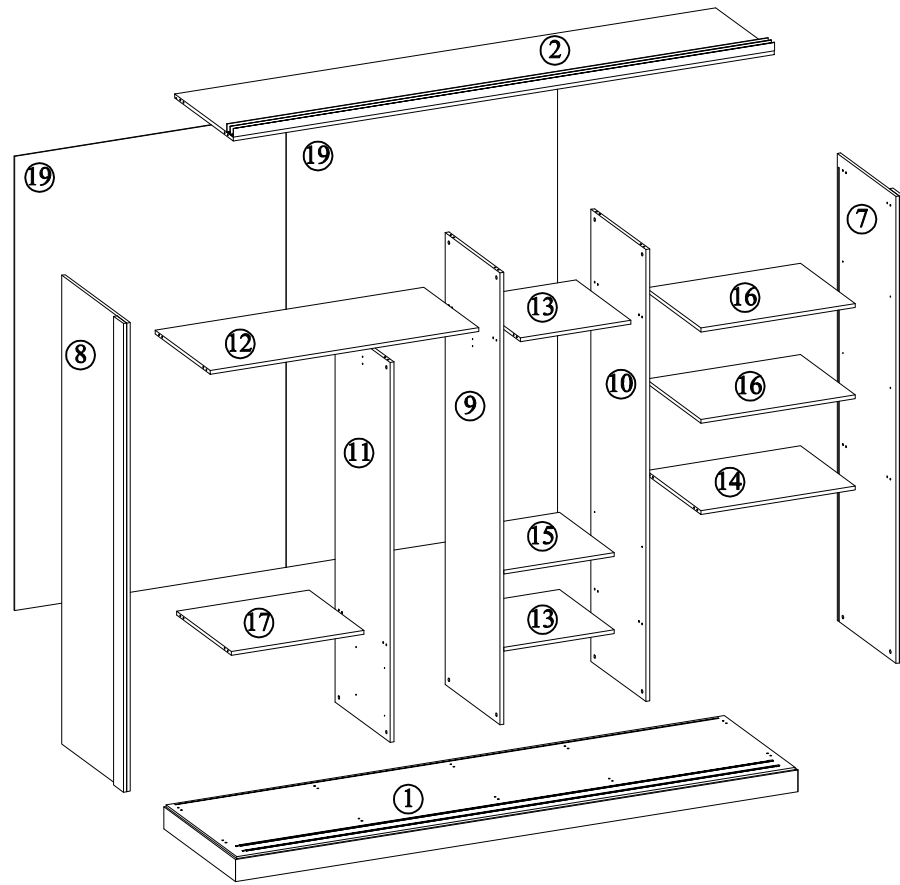

ELSA DOLAP

ELSA WARDROBE

20

18

ELSA DOLAP

ELSA WARDROBE

Ø15 MINİFIX BAŞLIK	MINİFIX MİL	MINİFIX TAPA	PLASTİK KAVELA	METAL BAŞLI RAF PİMİ	ARKALIK SIKIŞTIRMA	VİDA 3,5*25 RYSB	ASKI FLANŞI	VİDA 3,5*16 YHB
A	B	C	D	H	P	V3	F	V1
62 ADET	58 ADET	62 ADET	36 ADET	12 ADET	10 ADET	15 ADET	6 ADET	79 ADET