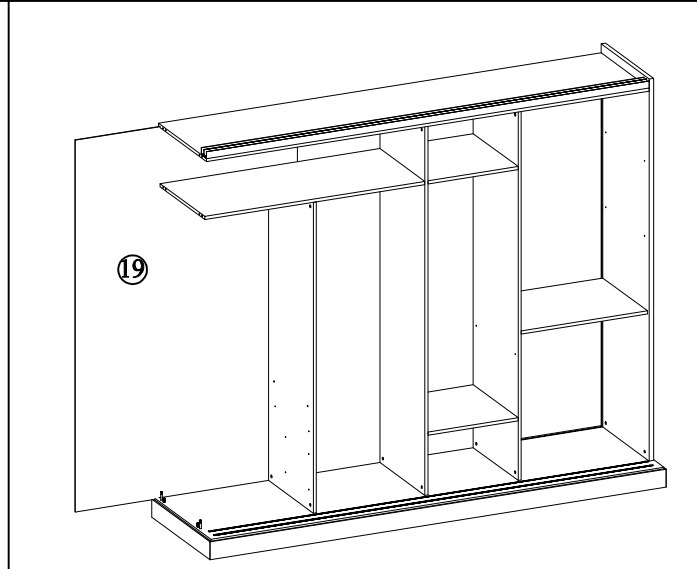

ELSA DOLAP

ELSA WARDROBE

20

18

ELSA DOLAP

ELSA WARDROBE

Ø15 MINİFIX BAŞLIK	MINİFIX MİL	MINİFIX TAPA	PLASTİK KAVELA	METAL BAŞLI RAF PİMİ	ARKALIK SIKIŞTIRMA	VİDA 3,5*25 RYSB	ASKI FLANŞI	VİDA 3,5*16 YHB
A	B	C	D	H	P	V3	F	V1
62 ADET	58 ADET	62 ADET	36 ADET	12 ADET	10 ADET	15 ADET	6 ADET	79 ADET