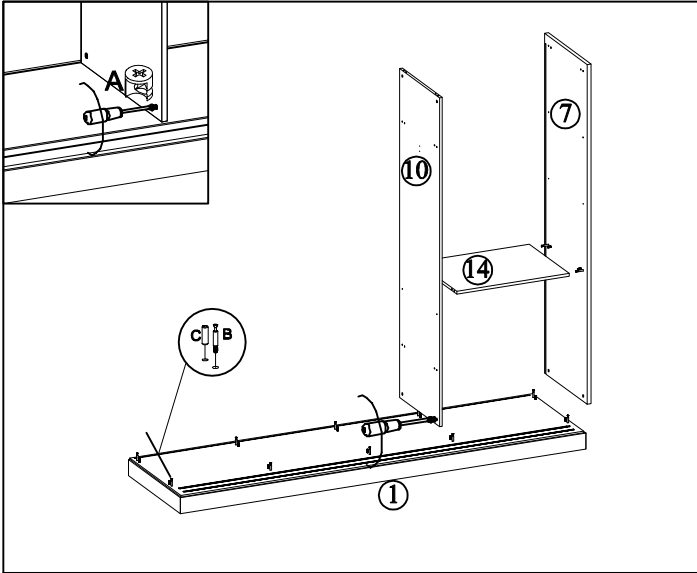

ELSA DOLAP

ELSA WARDROBE

20

18

ELSA DOLAP

ELSA WARDROBE

Ø15 MINİFIX BAŞLIK	MINİFIX MİL	MINİFIX TAPA	PLASTİK KAVELA	METAL BAŞLI RAF PİMİ	ARKALIK SIKIŞTIRMA	VİDA 3,5*25 RYSB	ASKI FLANŞI	VİDA 3,5*16 YHB
A	B	C	D	H	P	V3	F	V1
62 ADET	58 ADET	62 ADET	36 ADET	12 ADET	10 ADET	15 ADET	6 ADET	79 ADET