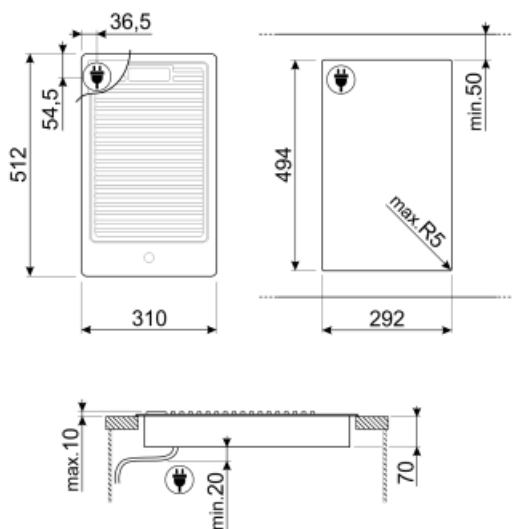

Conexiune electrică

Lungimea cablului de alimentare 120 cm
alimentare

Conectarea gazului

Gas connection Cilindrical