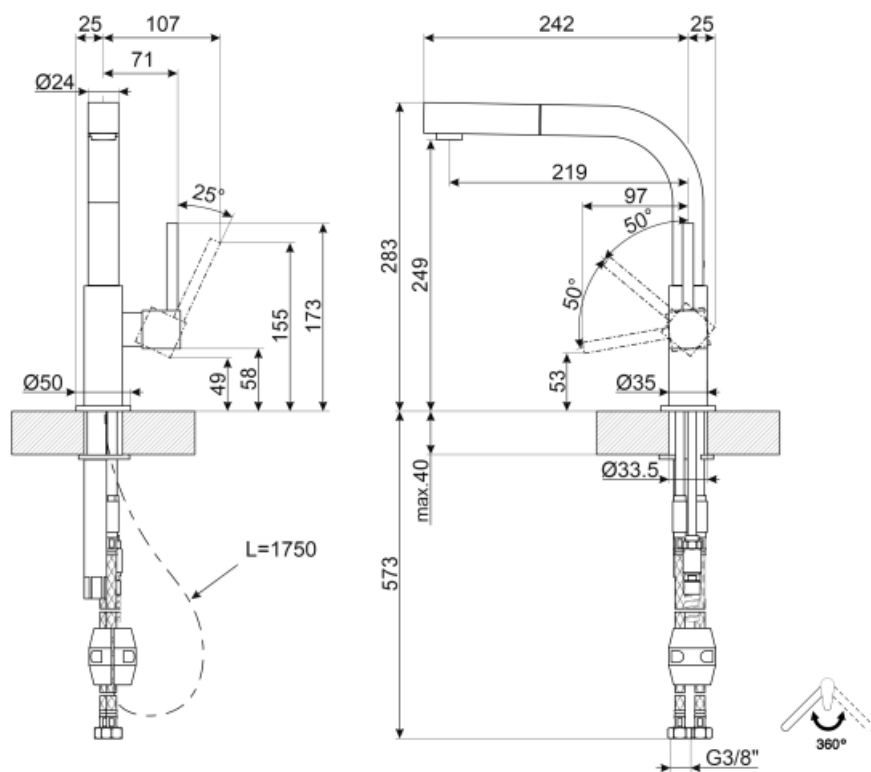

Tip cartuș disc ceramic 25 Ø

Supapă antiretur Da

Presiune maximă 5 bar

Presiune minimă 0,5 bar

Presiune optimă 3 bar

Water production (l/min) 9,4 l

Diametrul orificiului robinetului 35 mm

Informațiile logistice

Înălțime produs (mm) 283 mm

Symbols glossary (TT)

Rotire burlan pivotant 360°

Dușul de mână extensibil permite mărirea razei de acțiune a robinetului și este extrem de versatil, practic și confortabil.