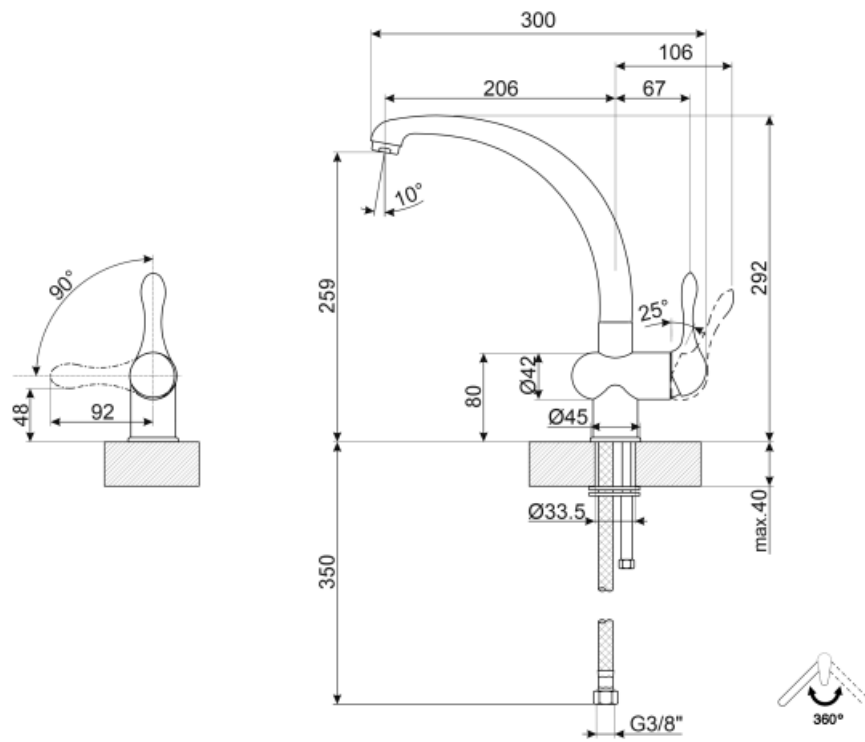

Caracteristici tehnice

Lungime furtunuri flexibile

300 mm

Racord flexibil pentru furtunuri

3/8 "

Tip cartuș disc ceramic

35 Ø

Presiune maximă

5 bar

Presiune minimă

0,5 bar

Presiune optimă

3 bar

Water production (l/min)

14 l

Diametrul orificiului robinetului

35 mm

Informațiile logistice

Înălțime produs (mm)

292 mm

Symbols glossary (TT)

Rotire burlan pivotant 360°