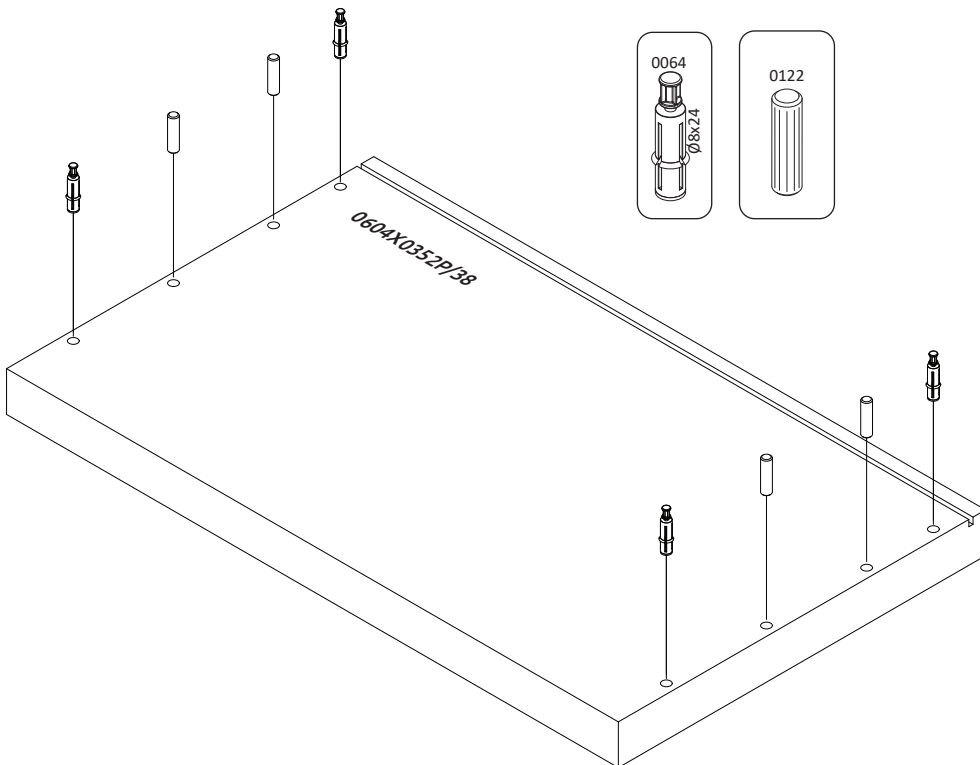

IMPORTANT - READ CAREFULLY - RETAIN FOR FUTURE REFERENCE
WICHTIG - SORGFÄLTIG LESEN UND AUFBEWAHREN

RIO-K1
LWH - 604x352x460
41760

1

2

3

4

5

6

7

8

9

14

15

16