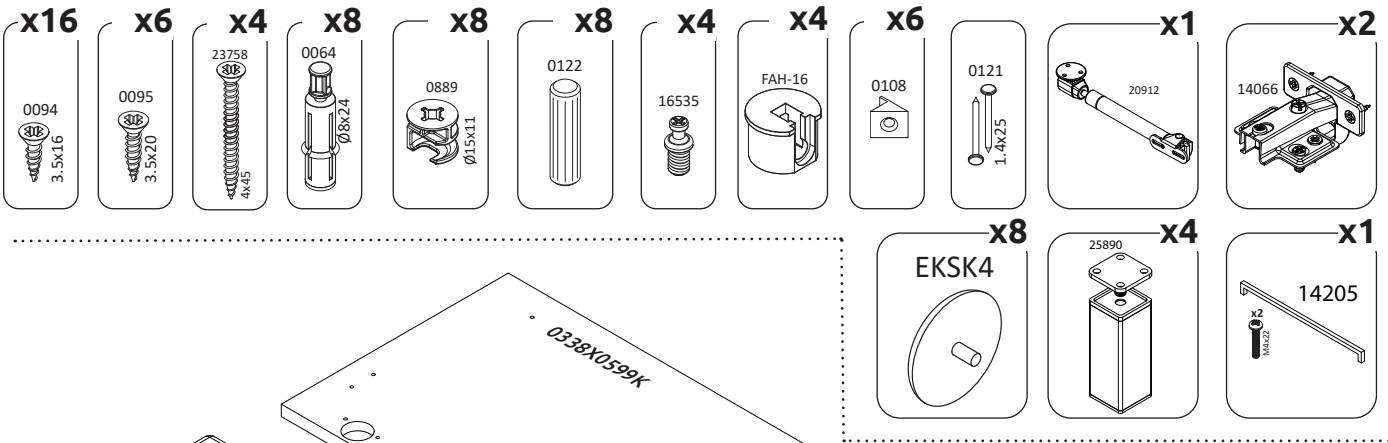

IMPORTANT - READ CAREFULLY - RETAIN FOR FUTURE REFERENCE
WICHTIG - SORGFÄLTIG LESEN UND AUFBEWAHREN

RIO-K1
LWH - 604x352x460
41760

1

2

3

4

5

6