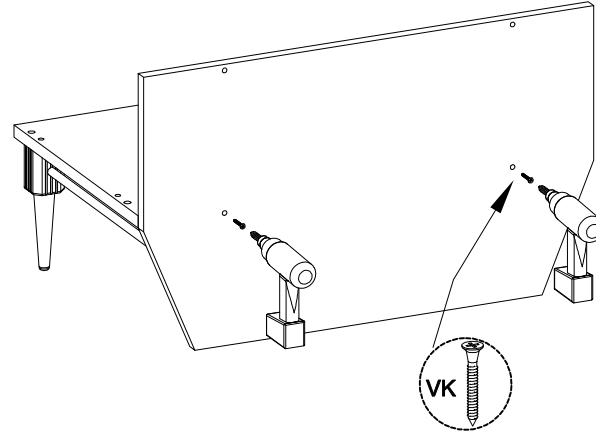

ZARA COMMODE

ZARA KOMODİN

01

02

03

04

A

05

B

06

Ø15 MINİFIX BAŞLIK	MINİFIX MİL	MINİFIX TAPA	PLASTİK KAVELA	3,5*16 YHB	3,5*25 RYHB	KABİN VIDASI	m4*22 MM	KULP	350mm TANDEM	SAĞ-SOL MANDAL
A	B	D	C	V1	V3	VK	M1	K01	R1	R2
16 ADET	16 ADET	16 ADET	8 ADET	18 ADET	2 ADET	12 ADET	2 ADET	1 ADET	1 TAKIM	1 TAKIM