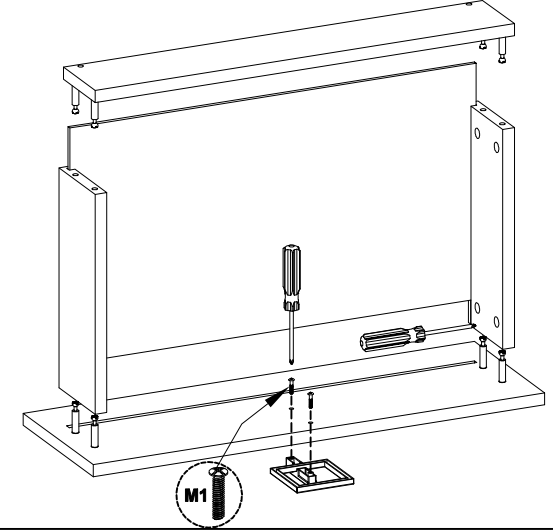

ZARA COMMODE

ZARA KOMODİN

01

02

03

04

A

05

B

06

Ø15 MINİFIX BAŞLIK	MINİFIX MİL	MINİFIX TAPA	PLASTİK KAVELA	3,5*16 YHB	3,5*25 RYHB	KABİN VIDASI	m4*22 MM	KULP	350mm TANDEM	SAĞ-SOL MANDAL
A	B	D	C	V1	V3	VK	M1	K01	R1	R2
16 ADET	16 ADET	16 ADET	8 ADET	18 ADET	2 ADET	12 ADET	2 ADET	1 ADET	1 TAKIM	1 TAKIM