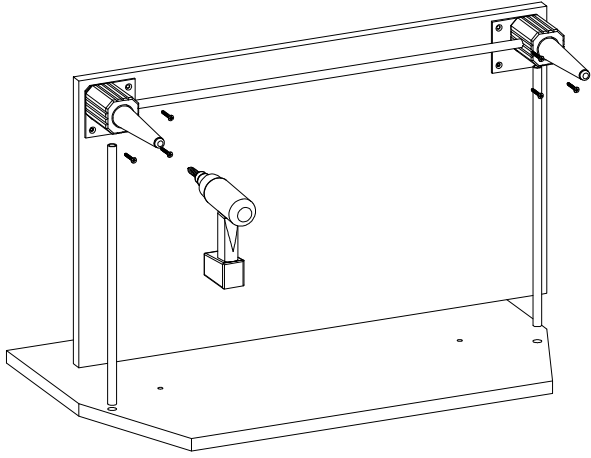

ZARA COMMODE

ZARA KOMODİN

01