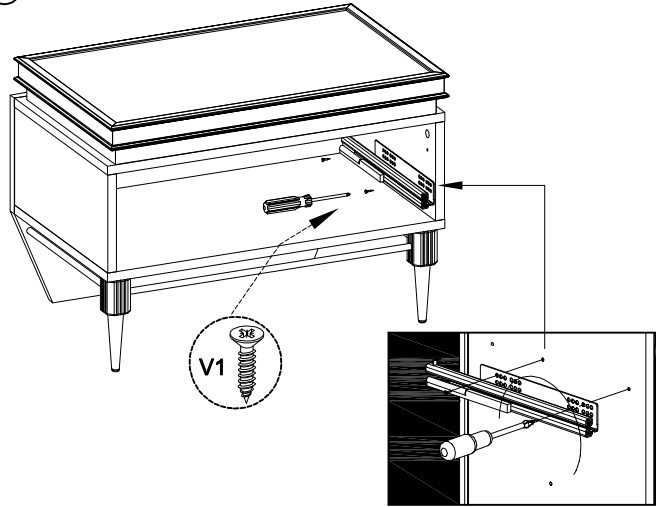

ZARA COMMODE

ZARA KOMODİN

01

02

03

04

A

05

B

06

Ø15 MINİFIX BAŞLIK	MINİFIX MİL	MINİFIX TAPA	PLASTİK KAVELA	3,5*16 YHB	3,5*25 RYHB	KABİN VIDASI	m4*22 MM	KULP	350mm TANDEM	SAĞ-SOL MANDAL
A	B	D	C	V1	V3	VK	M1	K01	R1	R2
16 ADET	16 ADET	16 ADET	8 ADET	18 ADET	2 ADET	12 ADET	2 ADET	1 ADET	1 TAKIM	1 TAKIM