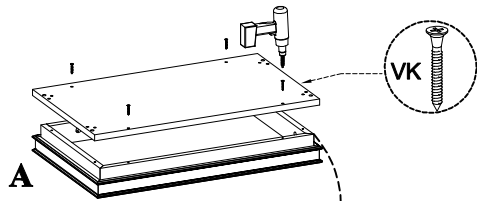

ZARA COMMODE

ZARA KOMODİN

01

02

03

04

A

05

B

06

Ø15 MINİFIX BAŞLIK	MINİFIX MİL	MINİFIX TAPA	PLASTİK KAVELA	3,5*16 YHB	3,5*25 RYHB	KABİN VIDASI	m4*22 MM	KULP	350mm TANDEM	SAĞ-SOL MANDAL
A	B	D	C	V1	V3	VK	M1	K01	R1	R2
16 ADET	16 ADET	16 ADET	8 ADET	18 ADET	2 ADET	12 ADET	2 ADET	1 ADET	1 TAKIM	1 TAKIM