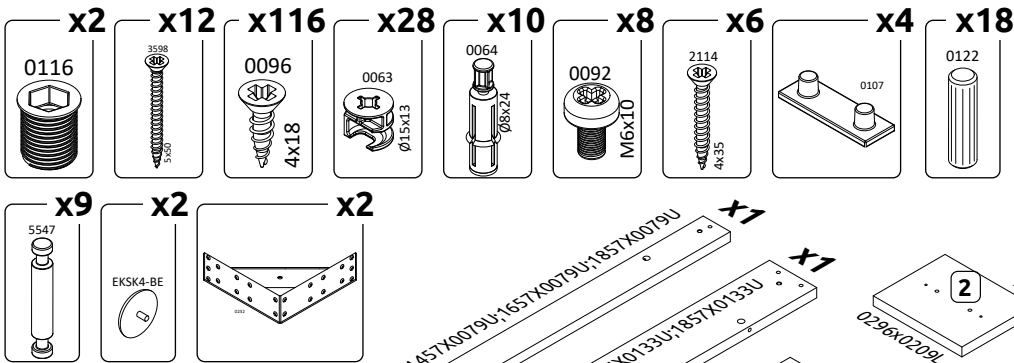

IMPORTANT - READ CAREFULLY - RETAIN FOR FUTURE REFERENCE  
WICHTIG - SORGFÄLTIG LESEN UND AUFBEWAHREN

**KR160-AR**  
LHW - 1765X2075X1080

1

2

3

**6**

**\* OPT KR160**  
**\* OPT KR180**

**\* OPT** ↻