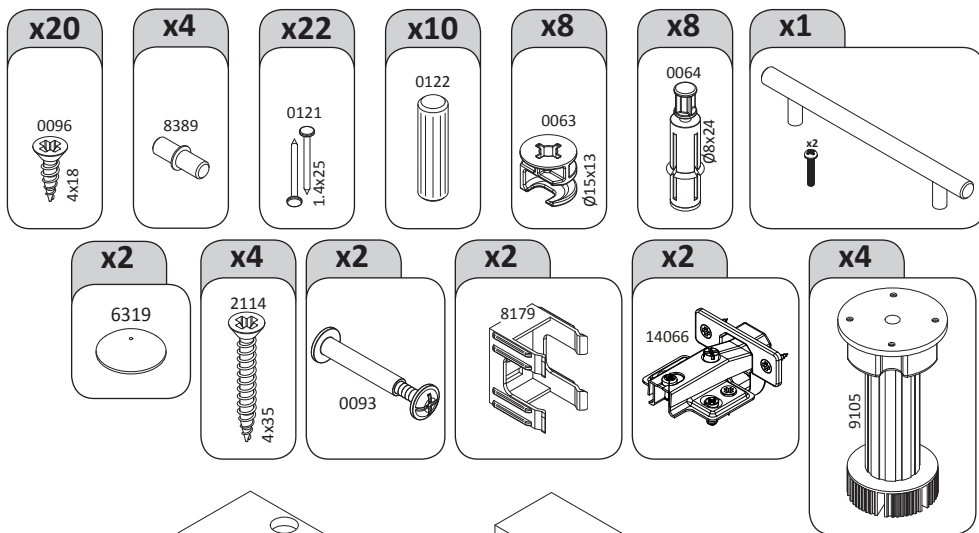

IMPORTANT – READ CAREFULLY – RETAIN FOR FUTURE REFERENCE  
 WICHTIG - SORGFÄLTIG LESEN UND AUFBEWAHRENISPOLYBZOVANIA

JAGODINA

300X840X600

R-30-1K

400X840X600

R-40-1K

450X840X600

R-45-1K

600X840X600

R-60-1K

24. 11. 2016

1

2

3

4

10