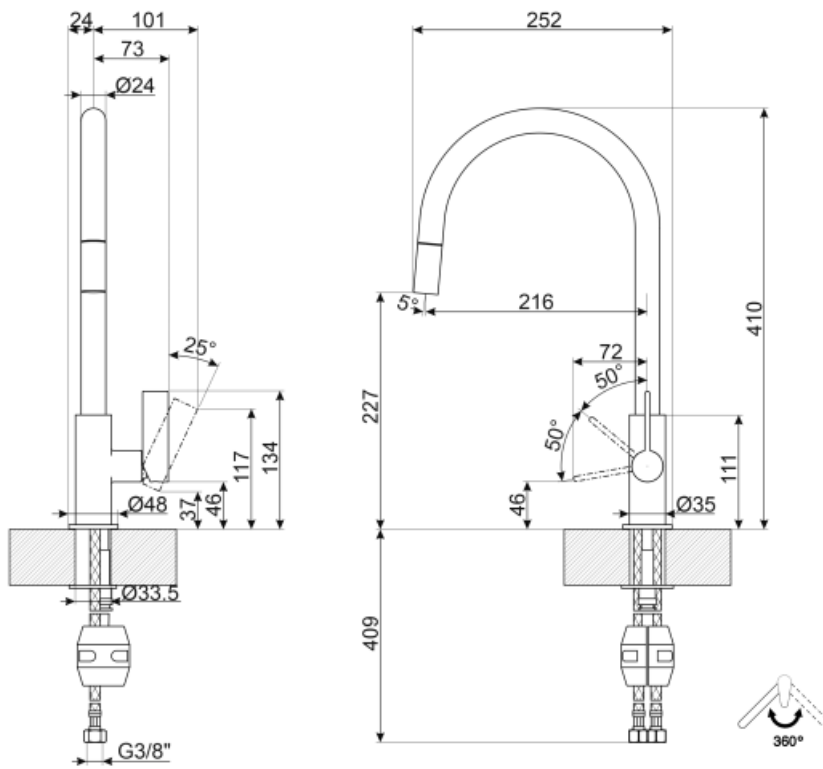

MRMG4DCR

| | |
|----------------------------|----------|
| Familia de produse | Robinete |
| Material | Alamă |
| Gură de scurgere pivotantă | Da |
| Rotire burlan pivotant | 360 ° |

Estetică

| | | | |
|-------------------------|--------------------------------|---------------------------|----------------------|
| Estetică | Universal | Duș mână | Jet unic extractibil |
| Culoare | Crom | Tip de jet | Cu un singur jet |
| Finisaj | Lucios | Aerator | Da |
| Tip de gură de scurgere | Gură de scurgere în formă de J | Număr furtunuri flexibile | 2 |
| Tip robinet | Manetă unică | | |

Caracteristici tehnice

| | | | |
|----------------------------------|--------|-----------------------------------|---------|
| Lungime furtunuri flexibile | 350 mm | Presiune minimă | 0,5 bar |
| Racord flexibil pentru furtunuri | 3/8 " | Presiune optimă | 3 bar |
| Tip cartuș disc ceramic | 35 Ø | Water production (l/min) | 8,2 l |
| Supapă antiretur | Da | Diametrul orificiului robinetului | 35 mm |
| Presiune maximă | 5 bar | | |

Informațiile logistice

| | |
|----------------------|--------|
| Înălțime produs (mm) | 410 mm |
|----------------------|--------|

Symbols glossary (TT)

Rotire burlan pivotant 360°

Dușul de mână extensibil permite mărirea razei de acțiune a robinetului și este extrem de versatil, practic și confortabil.