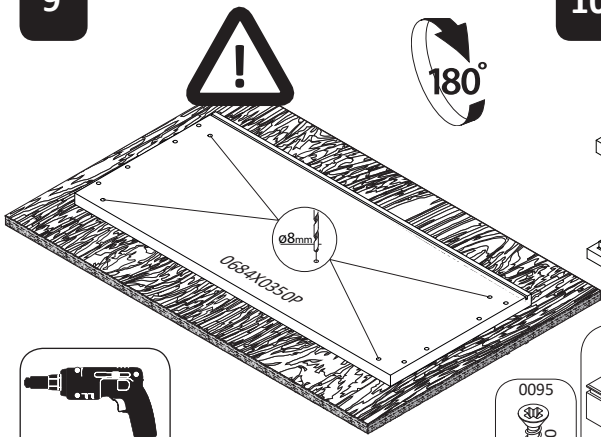

IMPORTANT - READ CAREFULLY - RETAIN FOR FUTURE REFERENCE
WICHTIG - SORGFÄLTIG LESEN UND AUFBEWAHREN

AZUR-CPL21
LHW - 684x981x353
41709

9

10

11

14

15

16