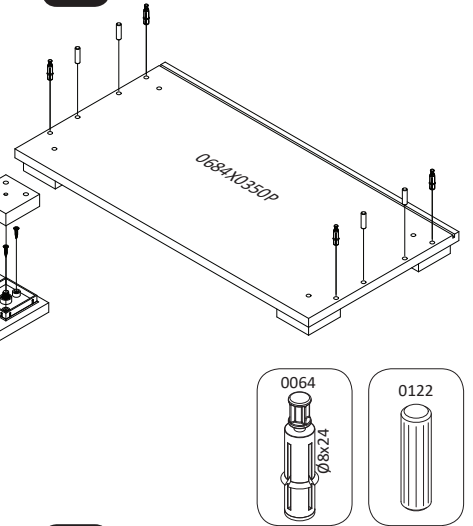

IMPORTANT - READ CAREFULLY - RETAIN FOR FUTURE REFERENCE
WICHTIG - SORGFÄLTIG LESEN UND AUFBEWAHREN

AZUR-CPL21
LHW - 684x981x353
41709

9

10

11

14

15

16