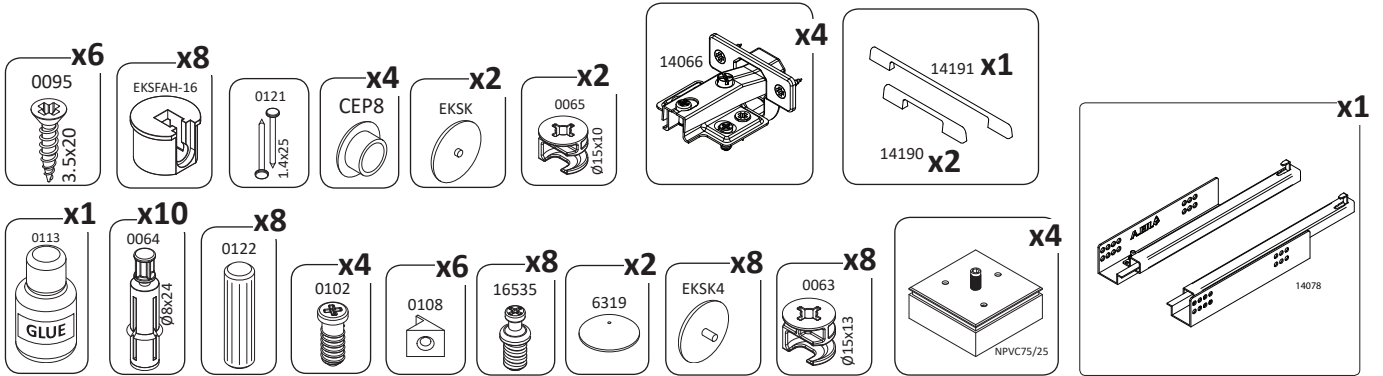

IMPORTANT - READ CAREFULLY - RETAIN FOR FUTURE REFERENCE
WICHTIG - SORGFÄLTIG LESEN UND AUFBEWAHREN

AZUR-CPL21
LHW - 684x981x353
41709

9

10

11

14

15

16

17

18

19

20

21

22

23

24