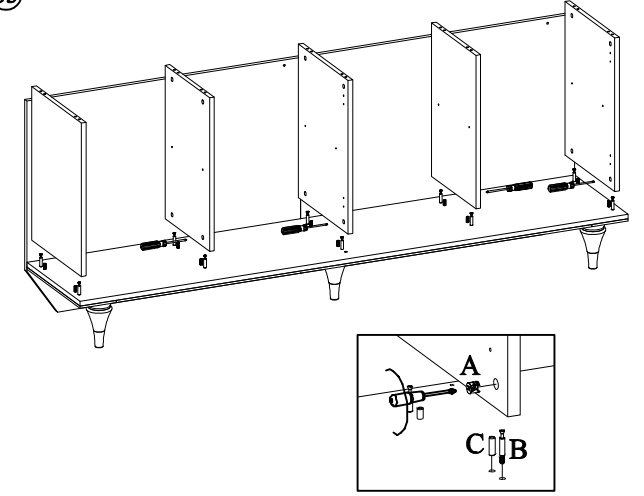

DOLCE CONSOLE

01

02

03

04

05

06

Ø15 MINİFIX BAŞLIK	MINİFIX MİL	MINİFIX TAPA	PLASTİK KAVELA	3,5*16 YHB	3,5*25 RYHB	KABİN VIDASI	5x50 SUNTA VIDASI	AYAK BAĞLANTI DİMENİ	M4*12 MM	M4*40 MM	GOLD KULP	MENTEŞE GÖVDE	MENTEŞE TABAN	180 mm AYAK	PLASTİK DÜBEL
A	B	D	C	V1	V3	VK	V4	H2	M1	M2	K01	H01	H02	A01	D1
20 ADET	20 ADET	20 ADET	20 ADET	40 ADET	12 ADET	12 ADET	2 ADET	3 ADET	8 ADET	8 ADET	4 ADET	8 ADET	8 ADET	3 ADET	2 ADET

DOLCE CONSOLE

/ MIRROR