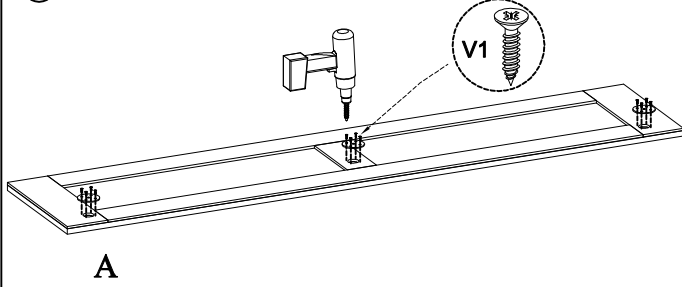

DOLCE CONSOLE

01

02

03

04

05

06

Ø15 MINİFIX BAŞLIK	MINİFIX MİL	MINİFIX TAPA	PLASTİK KAVELA	3,5*16 YHB	3,5*25 RYHB	KABİN VIDASI	5x50 SUNTA VIDASI	AYAK BAĞLANTI DİMENİ	M4*12 MM	M4*40 MM	GOLD KULP	MENTEŞE GÖVDE	MENTEŞE TABAN	180 mm AYAK	PLASTİK DÜBEL
A	B	D	C	V1	V3	VK	V4	H2	M1	M2	K01	H01	H02	A01	D1
20 ADET	20 ADET	20 ADET	20 ADET	40 ADET	12 ADET	12 ADET	2 ADET	3 ADET	8 ADET	8 ADET	4 ADET	8 ADET	8 ADET	3 ADET	2 ADET

DOLCE CONSOLE

/ MIRROR