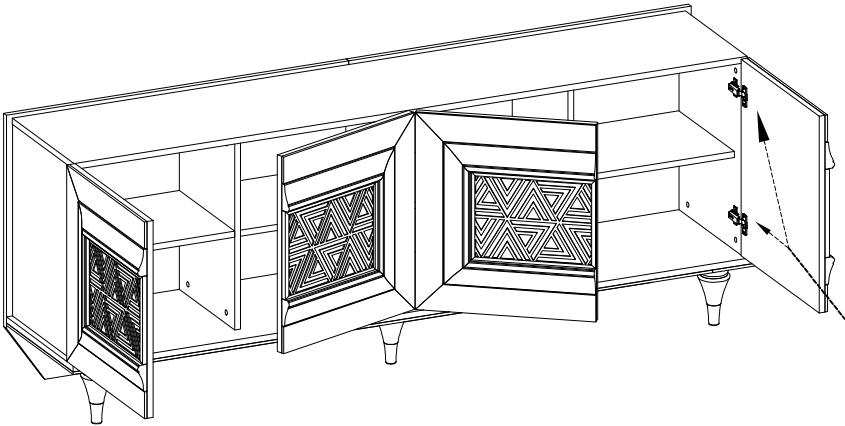

DOLCE CONSOLE

01

02

03

04

05

06

Ø15 MINİFIX BAŞLIK	MINİFIX MİL	MINİFIX TAPA	PLASTİK KAVELA	3,5*16 YHB	3,5*25 RYHB	KABİN VIDASI	5x50 SUNTA VIDASI	AYAK BAĞLANTI DİMENİ	M4*12 MM	M4*40 MM	GOLD KULP	MENTEŞE GÖVDE	MENTEŞE TABAN	180 mm AYAK	PLASTİK DÜBEL
A	B	D	C	V1	V3	VK	V4	H2	M1	M2	K01	H01	H02	A01	D1
20 ADET	20 ADET	20 ADET	20 ADET	40 ADET	12 ADET	12 ADET	2 ADET	3 ADET	8 ADET	8 ADET	4 ADET	8 ADET	8 ADET	3 ADET	2 ADET

DOLCE CONSOLE

/ MIRROR