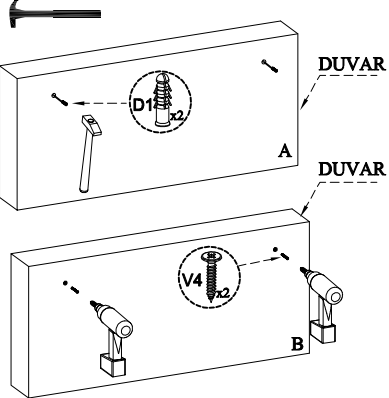

DOLCE CONSOLE

01

02

03

04

05

06

Ø15 MINİFIX BAŞLIK	MINİFIX MİL	MINİFIX TAPA	PLASTİK KAVELA	3,5*16 YHB	3,5*25 RYHB	KABİN VIDASI	5x50 SUNTA VIDASI	AYAK BAĞLANTI DİMENİ	M4*12 MM	M4*40 MM	GOLD KULP	MENTEŞE GÖVDE	MENTEŞE TABAN	180 mm AYAK	PLASTİK DÜBEL
A	B	D	C	V1	V3	VK	V4	H2	M1	M2	K01	H01	H02	A01	D1
20 ADET	20 ADET	20 ADET	20 ADET	40 ADET	12 ADET	12 ADET	2 ADET	3 ADET	8 ADET	8 ADET	4 ADET	8 ADET	8 ADET	3 ADET	2 ADET

DOLCE CONSOLE

/ MIRROR