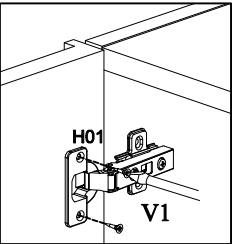

DOLCE CONSOLE

/ MIRROR