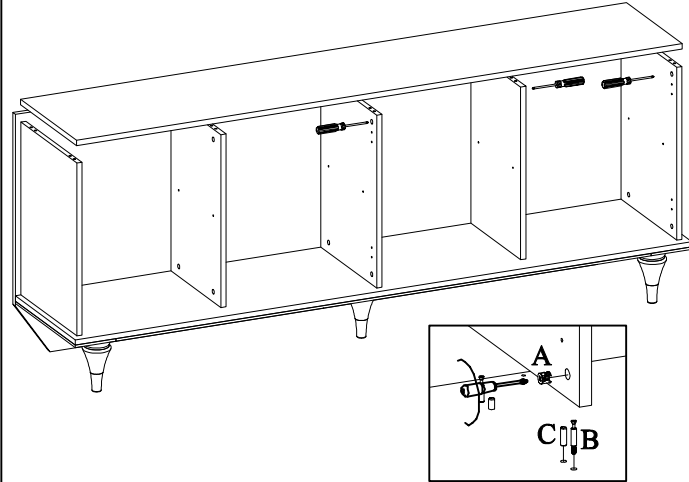

DOLCE CONSOLE

01

02

03

04

05

06

Ø15 MINİFIX BAŞLIK	MINİFIX MİL	MINİFIX TAPA	PLASTİK KAVELA	3,5*16 YHB	3,5*25 RYHB	KABİN VIDASI	5x50 SUNTA VIDASI	AYAK BAĞLANTI DİMENİ	M4*12 MM	M4*40 MM	GOLD KULP	MENTEŞE GÖVDE	MENTEŞE TABAN	180 mm AYAK	PLASTİK DÜBEL
A	B	D	C	V1	V3	VK	V4	H2	M1	M2	K01	H01	H02	A01	D1
20 ADET	20 ADET	20 ADET	20 ADET	40 ADET	12 ADET	12 ADET	2 ADET	3 ADET	8 ADET	8 ADET	4 ADET	8 ADET	8 ADET	3 ADET	2 ADET

DOLCE CONSOLE

/ MIRROR