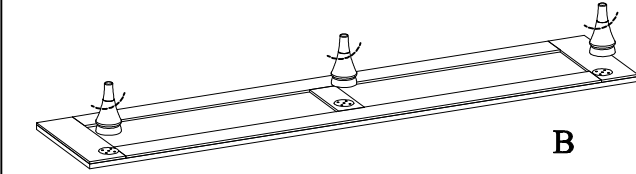

DOLCE CONSOLE

01

02

03

04

05

06

Ø15 MINİFIX BAŞLIK	MINİFIX MİL	MINİFIX TAPA	PLASTİK KAVELA	3,5*16 YHB	3,5*25 RYHB	KABİN VIDASI	5x50 SUNTA VIDASI	AYAK BAĞLANTI DİMENİ	M4*12 MM	M4*40 MM	GOLD KULP	MENTEŞE GÖVDE	MENTEŞE TABAN	180 mm AYAK	PLASTİK DÜBEL
A	B	D	C	V1	V3	VK	V4	H2	M1	M2	K01	H01	H02	A01	D1
20 ADET	20 ADET	20 ADET	20 ADET	40 ADET	12 ADET	12 ADET	2 ADET	3 ADET	8 ADET	8 ADET	4 ADET	8 ADET	8 ADET	3 ADET	2 ADET