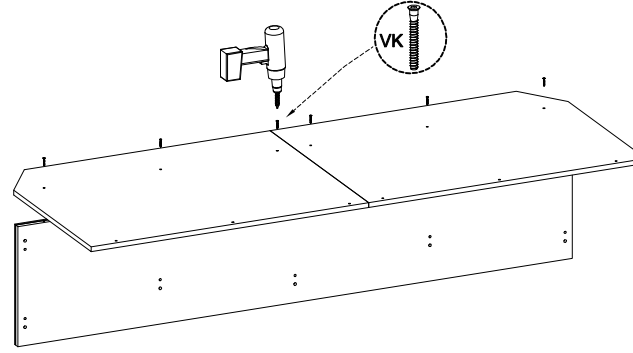

DOLCE CONSOLE

01

02

03

04

05

06

Ø15 MINİFIX BAŞLIK	MINİFIX MİL	MINİFIX TAPA	PLASTİK KAVELA	3,5*16 YHB	3,5*25 RYHB	KABİN VIDASI	5x50 SUNTA VIDASI	AYAK BAĞLANTI DİMENİ	M4*12 MM	M4*40 MM	GOLD KULP	MENTEŞE GÖVDE	MENTEŞE TABAN	180 mm AYAK	PLASTİK DÜBEL
A	B	D	C	V1	V3	VK	V4	H2	M1	M2	K01	H01	H02	A01	D1
20 ADET	20 ADET	20 ADET	20 ADET	40 ADET	12 ADET	12 ADET	2 ADET	3 ADET	8 ADET	8 ADET	4 ADET	8 ADET	8 ADET	3 ADET	2 ADET

DOLCE CONSOLE

/ MIRROR