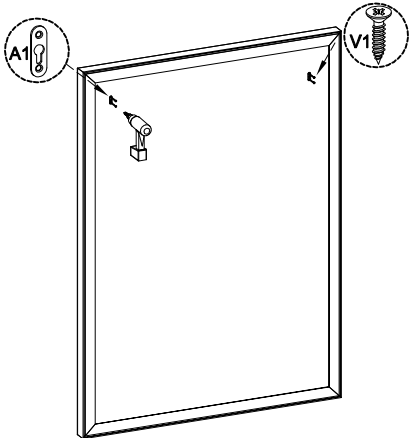

DOLCE CONSOLE

01

02

03

04

05

06

Ø15 MINİFIX BAŞLIK	MINİFIX MİL	MINİFIX TAPA	PLASTİK KAVELA	3,5*16 YHB	3,5*25 RYHB	KABİN VIDASI	5x50 SUNTA VIDASI	AYAK BAĞLANTI DİMENİ	M4*12 MM	M4*40 MM	GOLD KULP	MENTEŞE GÖVDE	MENTEŞE TABAN	180 mm AYAK	PLASTİK DÜBEL
A	B	D	C	V1	V3	VK	V4	H2	M1	M2	K01	H01	H02	A01	D1
20 ADET	20 ADET	20 ADET	20 ADET	40 ADET	12 ADET	12 ADET	2 ADET	3 ADET	8 ADET	8 ADET	4 ADET	8 ADET	8 ADET	3 ADET	2 ADET

DOLCE CONSOLE

/ MIRROR