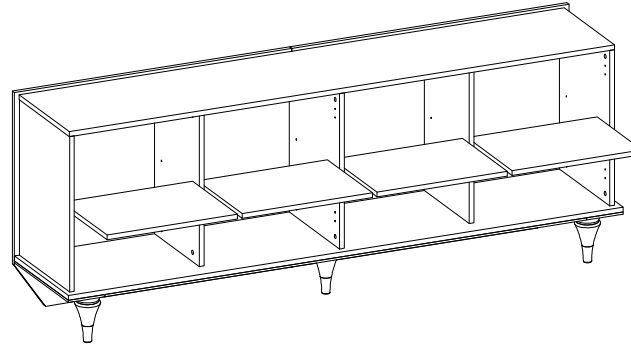

DOLCE CONSOLE

01

02

03

04

05

06

Ø15 MINİFIX BAŞLIK	MINİFIX MİL	MINİFIX TAPA	PLASTİK KAVELA	3,5*16 YHB	3,5*25 RYHB	KABİN VIDASI	5x50 SUNTA VIDASI	AYAK BAĞLANTI DİMENİ	M4*12 MM	M4*40 MM	GOLD KULP	MENTEŞE GÖVDE	MENTEŞE TABAN	180 mm AYAK	PLASTİK DÜBEL
A	B	D	C	V1	V3	VK	V4	H2	M1	M2	K01	H01	H02	A01	D1
20 ADET	20 ADET	20 ADET	20 ADET	40 ADET	12 ADET	12 ADET	2 ADET	3 ADET	8 ADET	8 ADET	4 ADET	8 ADET	8 ADET	3 ADET	2 ADET

DOLCE CONSOLE

/ MIRROR