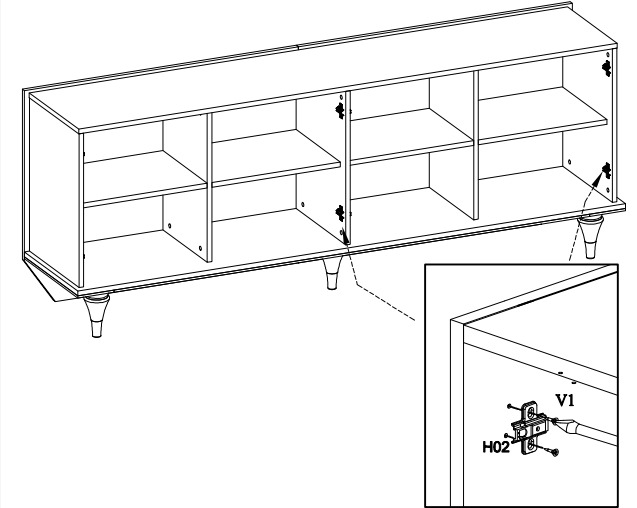

DOLCE CONSOLE

01

02

03

04

05

06

Ø15 MINİFIX BAŞLIK	MINİFIX MİL	MINİFIX TAPA	PLASTİK KAVELA	3,5*16 YHB	3,5*25 RYHB	KABİN VIDASI	5x50 SUNTA VIDASI	AYAK BAĞLANTI DİMENİ	M4*12 MM	M4*40 MM	GOLD KULP	MENTEŞE GÖVDE	MENTEŞE TABAN	180 mm AYAK	PLASTİK DÜBEL
A	B	D	C	V1	V3	VK	V4	H2	M1	M2	K01	H01	H02	A01	D1
20 ADET	20 ADET	20 ADET	20 ADET	40 ADET	12 ADET	12 ADET	2 ADET	3 ADET	8 ADET	8 ADET	4 ADET	8 ADET	8 ADET	3 ADET	2 ADET

DOLCE CONSOLE

/ MIRROR