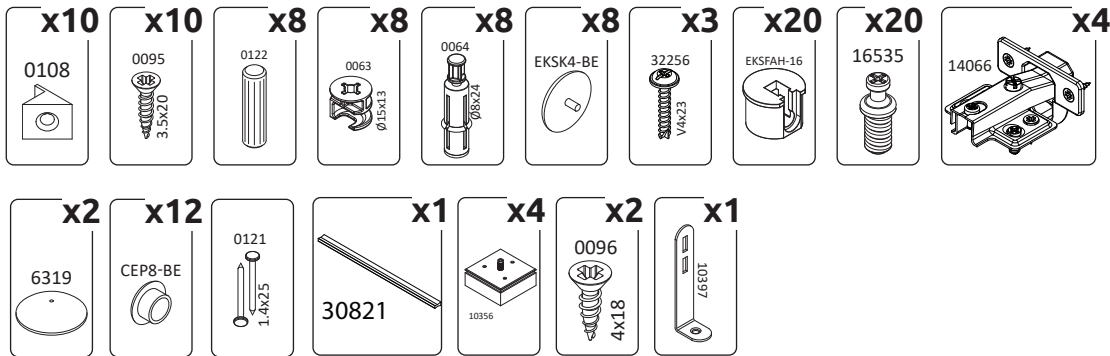

IMPORTANT - READ CAREFULLY - RETAIN FOR FUTURE REFERENCE
WICHTIG - SORGFÄLTIG LESEN UND AUFBEWAHREN

18.10.2021

PIANO-V1
LHW - 457x1933x353

1

2

3

4

5