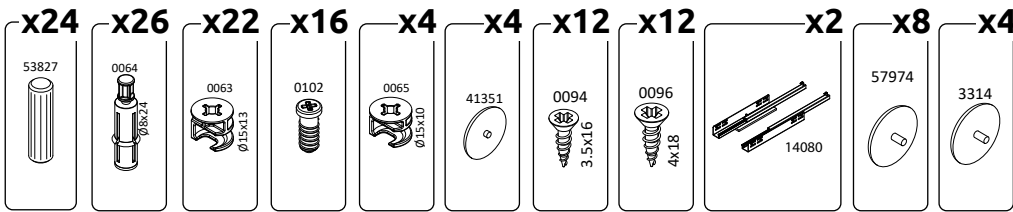

IMPORTANT - READ CAREFULLY - RETAIN FOR FUTURE REFERENCE
 WICHTIG - SORGFÄLTIG LESEN UND AUFBEWAHREN

60628

***OPT B**

TV176N-2K2F/S45
 LWH - 1761x470x560

***OPT A**

***OPT B**

1

2

3

4

5

* opt A

* opt B

* opt A

6

* opt A