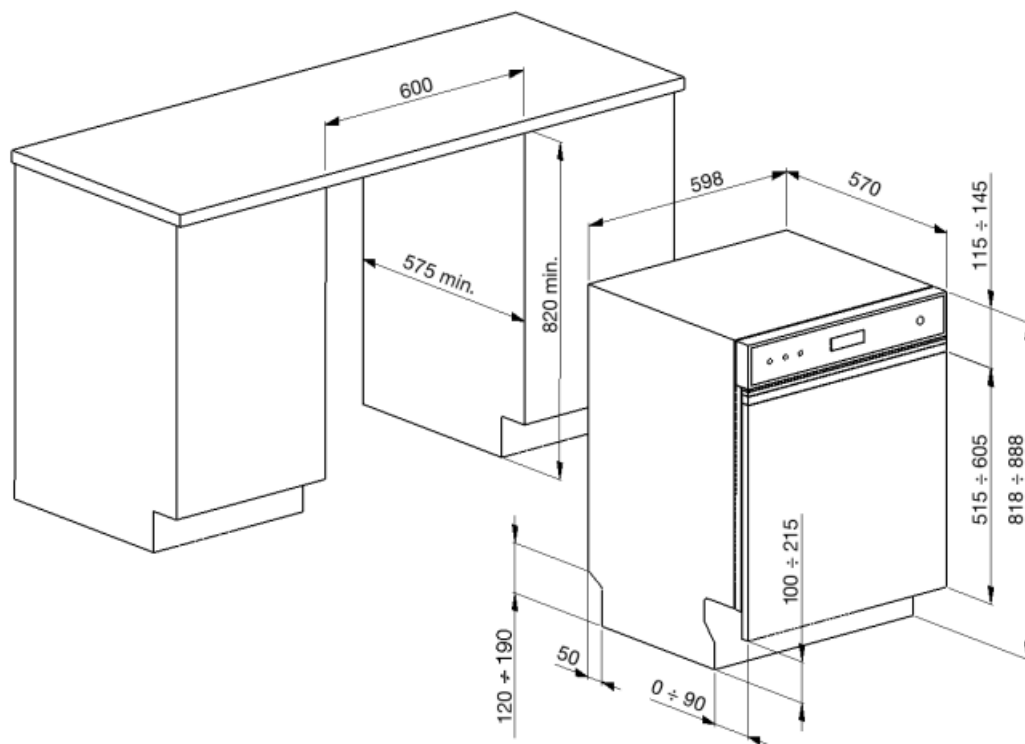

Coșuri

Culoare coș	Gri	Cel mai mare vas încărcabil în coșul superior	25,0 cm
Culoare componente coș	Gri	Coș Inferior	Cu 2 rafturi pliabile
Mâner	În plastic pe coșul superior și inferior	Coș inferior cu inserții anti-scurgere	Da
Coș Superior	Cu rafturi centrale fixe	Cel mai mare vas încărcabil în coșul inferior	30,0 cm
Suport de sticlă	Da	Componente interioare color	Verde
Reglarea înălțimii coșului superior	Pe trei niveluri		

Coș tacâmuri

Da

Caracteristici tehnice

Width (mm)	598 mm	Alimentare cu apă	Mono; apă rece/caldă max. 60 °C – economie de energie cu apă caldă de până la 35 %
Depth (mm)	570 mm		
Product Height (mm)	818 mm		
Comenzi	Electronic	Duritatea maximă a apei	100°FH;58°dH
Programme graphics	Symbols	Sistem de uscare	Uscare naturală cu condensator, cu sistem automat de deschidere a ușii Asistare Uscare+ la sfârșitul ciclului
Indicator pornit/oprit	Da		
Indicator luminos de sare	Puțină	Protecția împotriva aburului	În plastic
Indicator de ajutor pentru clătire	Puțină	Protecția împotriva aburului	
Indicator de sfârșit de ciclu	Semnal acustic	Tub material	Oțel inoxidabil
Sistem de spălare	Standard	Filtru	Oțel inoxidabil
Al treilea braț de pulverizare	Unică	Element de încălzire ascuns	Da
Dedurizator de apă	Cu setare electronică	Balamale	Autoechilibrare cu balamale fixe
Sistem de protecție împotriva inundațiilor	Acquastop total	Înălțimea minimă și maximă a plintei	100-215 mm
		Picioare reglabile	7cm, de la 820 la 890 mm
		Depth of dishwasher with open door (mm)	1146
		Picioarele din spate reglabile din față	Da
		Top cover	In plastic

Conexiune electrică

Ștecher	(F; E) Schuko	Frecvență (Hz)	50 Hz
Putere conectată	1800 W	Tipul de conexiune	Monofazat
Curent	10 A		

Tensiune

220-240 V

Lungimea cablului de alimentare

140 cm

Not included accessories