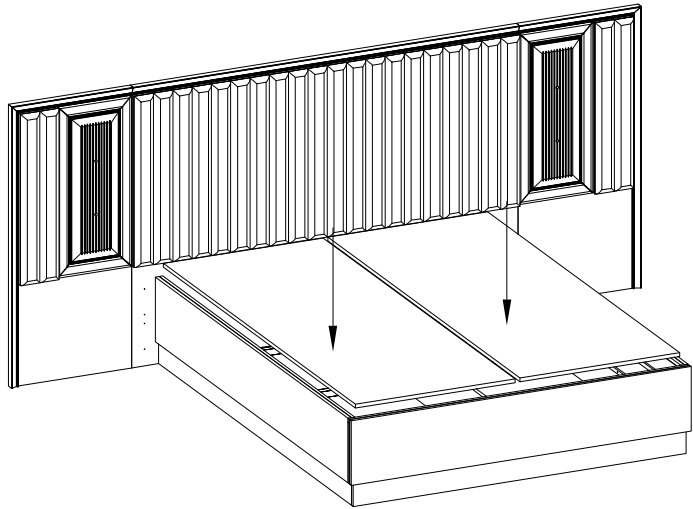

SOFIA KARYOLA

SOFIA BEDSTEAD

07